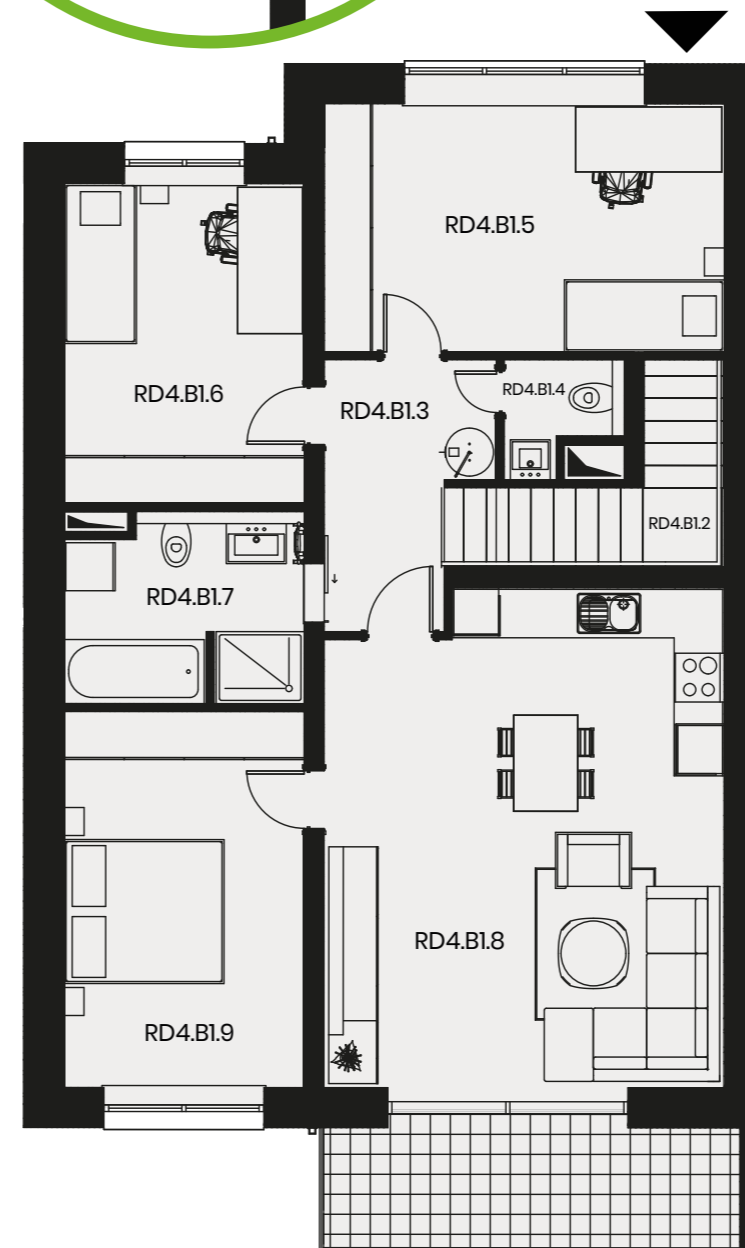

BYTY SOLIVARSKA

BYT RD4.B2

4

IZBOVÝ BYT

1. POSCHODIE

RD4.B1.1 Zádverie	5 m ²
RD4.B1.2 Schodisko	5 m ²
RD4.B1.3 Chodba	6 m ²
RD4.B1.4 WC	2 m ²
RD4.B1.5 Detská izba	16 m ²
RD4.B1.6 Detská izba	12 m ²
RD4.B1.7 Kúpeľňa s WC	6 m ²
RD4.B1.8 Obývacia izba s kuchyňou a jed. stolom	30 m ²
RD4.B1.9 Spálňa	14 m ²
Výmera bytu	96 m²
Výmera balkóna	8 m ²
Celková plocha	104 m²