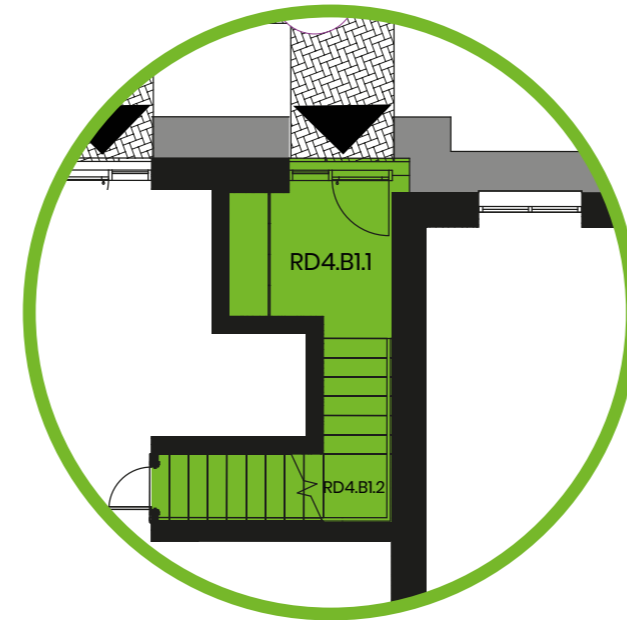

BYTY SOLIVARSKA

BYT RD4.B2

4

IZBOVÝ BYT

1. POSCHODIE

RD4.B1.1 Zádverie	5 m ²
RD4.B1.2 Schodisko	5 m ²
RD4.B1.3 Chodba	6 m ²
RD4.B1.4 WC	2 m ²
RD4.B1.5 Detská izba	16 m ²
RD4.B1.6 Detská izba	12 m ²
RD4.B1.7 Kúpeľňa s WC	6 m ²
RD4.B1.8 Obývacia izba s kuchyňou a jed. stolom	30 m ²
RD4.B1.9 Spálňa	14 m ²
Výmera bytu	96 m²
Výmera balkóna	8 m ²
Celková plocha	104 m²