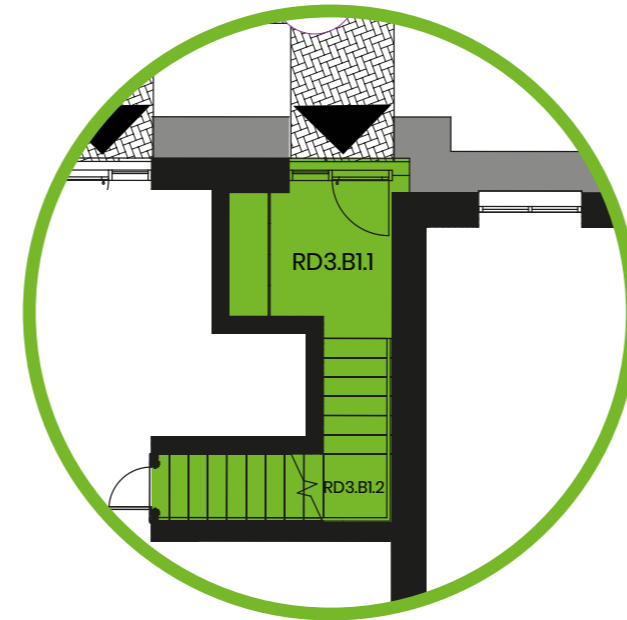

BYTY SOLIVARSKA

BYT RD3.B2

4

IZBOVÝ BYT

1. POSCHODIE

RD3.B1.1 Zádverie	5 m ²
RD3.B1.2 Schodisko	5 m ²
RD3.B1.3 Chodba	6 m ²
RD3.B1.4 WC	2 m ²
RD3.B1.5 Detská izba	16 m ²
RD3.B1.6 Detská izba	12 m ²
RD3.B1.7 Kúpeľňa s WC	6 m ²
RD3.B1.8 Obývacia izba s kuchyňou a jed. stolom	30 m ²
RD3.B1.9 Spálňa	14 m ²
Výmera bytu	96 m²
Výmera balkóna	8 m ²
Celková plocha	104 m²