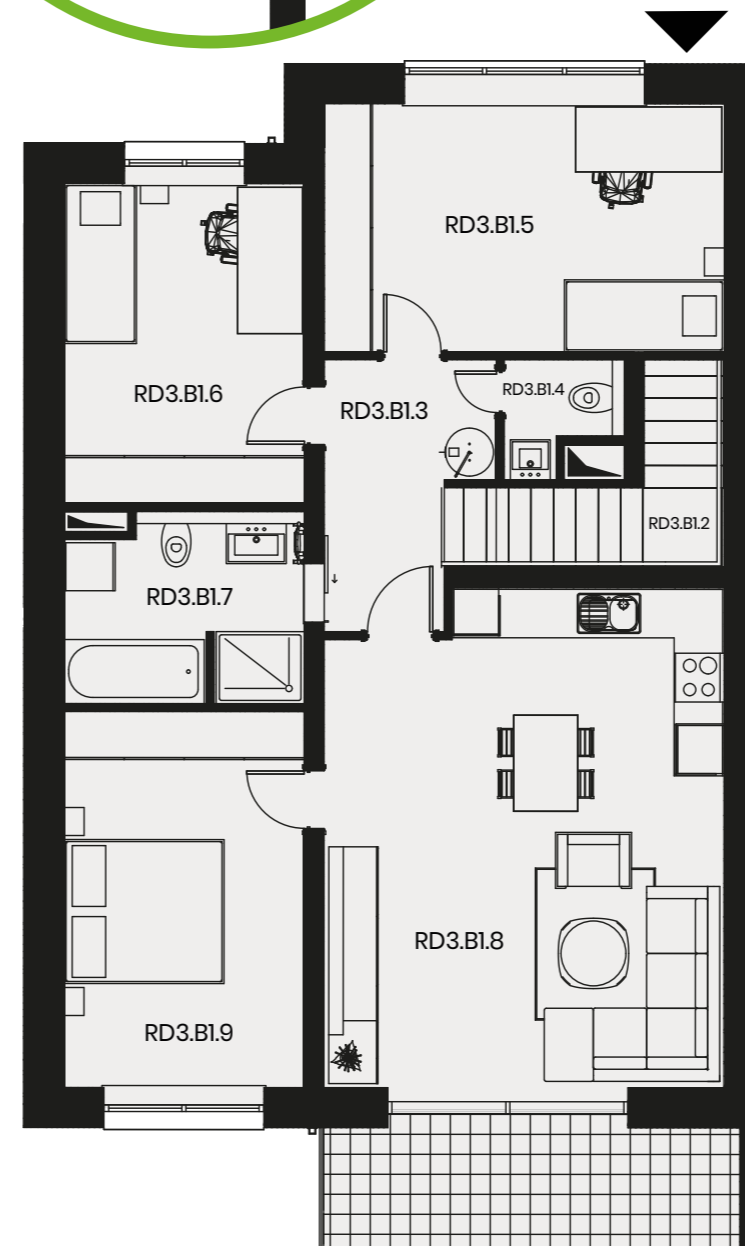

BYTY SOLIVARSKA

BYT RD3.B2

4

IZBOVÝ BYT

1. POSCHODIE

RD3.B1.1 Zádverie	5 m ²
RD3.B1.2 Schodisko	5 m ²
RD3.B1.3 Chodba	6 m ²
RD3.B1.4 WC	2 m ²
RD3.B1.5 Detská izba	16 m ²
RD3.B1.6 Detská izba	12 m ²
RD3.B1.7 Kúpeľňa s WC	6 m ²
RD3.B1.8 Obývacia izba s kuchyňou a jed. stolom	30 m ²
RD3.B1.9 Spálňa	14 m ²
Výmera bytu	96 m²
Výmera balkóna	8 m ²
Celková plocha	104 m²