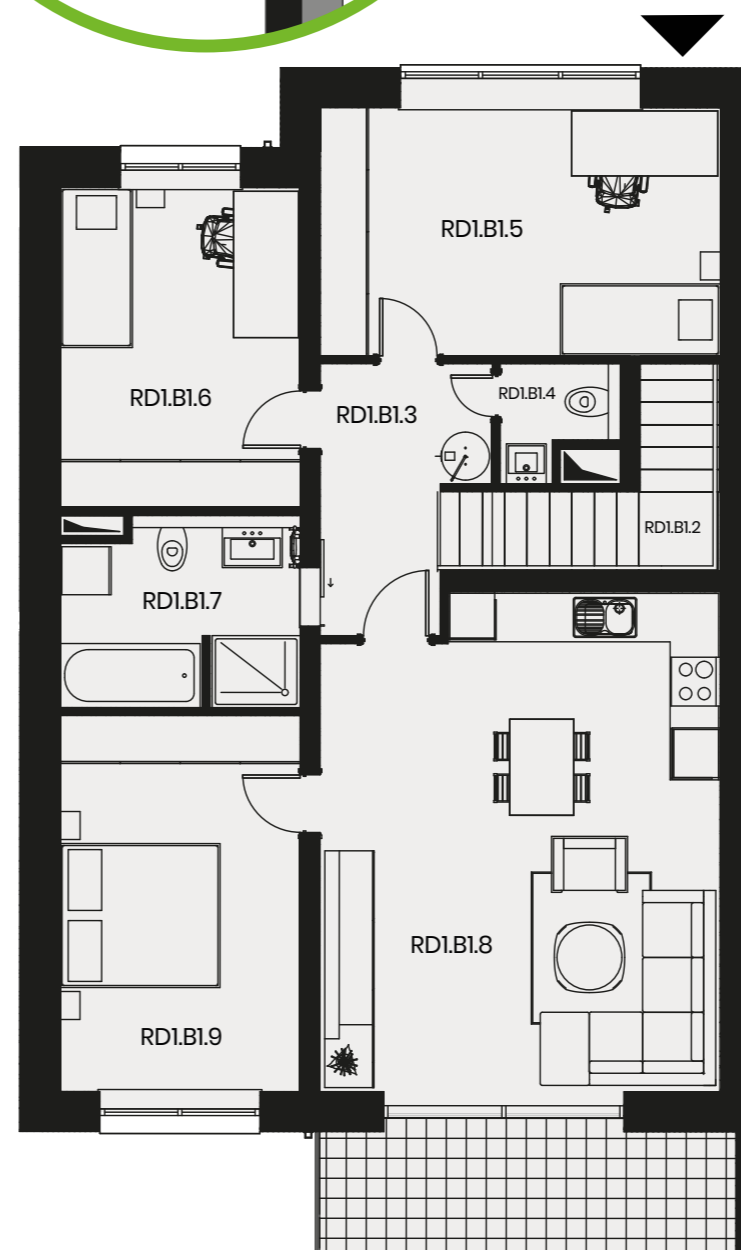

# BYT RD1.B2

4

IZBOVÝ BYT

## 1. POSCHODIE

<b>RD1.B1.1</b> Zádverie	5 m <sup>2</sup>
<b>RD1.B1.2</b> Schodisko	5 m <sup>2</sup>
<b>RD1.B1.3</b> Chodba	6 m <sup>2</sup>
<b>RD1.B1.4</b> WC	2 m <sup>2</sup>
<b>RD1.B1.5</b> Detská izba	16 m <sup>2</sup>
<b>RD1.B1.6</b> Detská izba	12 m <sup>2</sup>
<b>RD1.B1.7</b> Kúpeľňa s WC	6 m <sup>2</sup>
<b>RD1.B1.8</b> Obývacia izba s kuchyňou a jed. stolom	30 m <sup>2</sup>
<b>RD1.B1.9</b> Spálňa	14 m <sup>2</sup>
<b>Výmera bytu</b>	<b>96 m<sup>2</sup></b>
Výmera balkóna	8 m <sup>2</sup>
<b>Celková plocha</b>	<b>104 m<sup>2</sup></b>