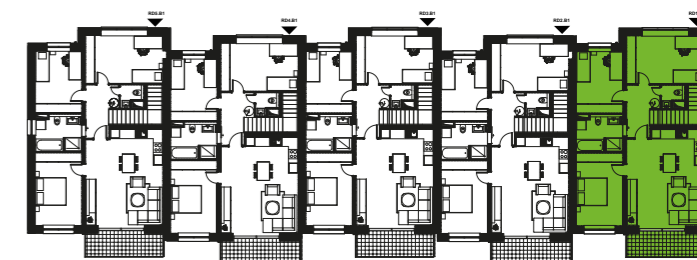

# BYT RD1.B2

4

IZBOVÝ BYT

## 1. POSCHODIE

<b>RD1.B1.1</b> Zádverie	5 m <sup>2</sup>
<b>RD1.B1.2</b> Schodisko	5 m <sup>2</sup>
<b>RD1.B1.3</b> Chodba	6 m <sup>2</sup>
<b>RD1.B1.4</b> WC	2 m <sup>2</sup>
<b>RD1.B1.5</b> Detská izba	16 m <sup>2</sup>
<b>RD1.B1.6</b> Detská izba	12 m <sup>2</sup>
<b>RD1.B1.7</b> Kúpeľňa s WC	6 m <sup>2</sup>
<b>RD1.B1.8</b> Obývacia izba s kuchyňou a jed. stolom	30 m <sup>2</sup>
<b>RD1.B1.9</b> Spálňa	14 m <sup>2</sup>
<b>Výmera bytu</b>	<b>96 m<sup>2</sup></b>
Výmera balkóna	8 m <sup>2</sup>
<b>Celková plocha</b>	<b>104 m<sup>2</sup></b>