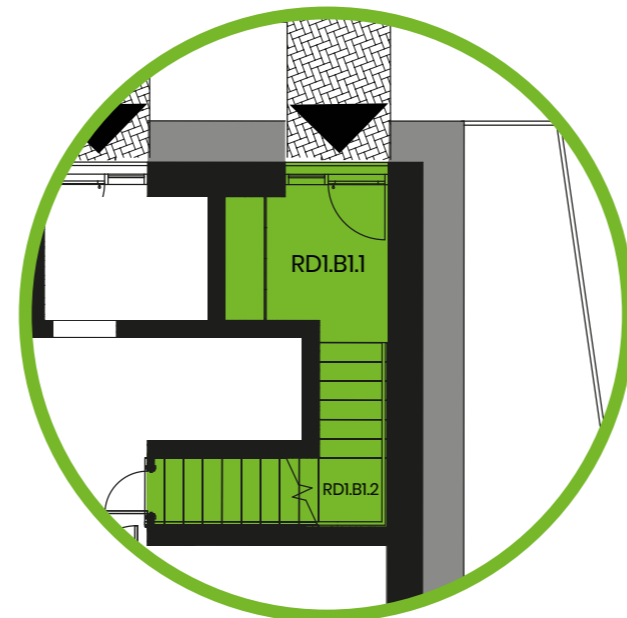

# BYT RD1.B2

4

IZBOVÝ BYT

## 1. POSCHODIE

<b>RD1.B1.1</b> Zádverie	5 m <sup>2</sup>
<b>RD1.B1.2</b> Schodisko	5 m <sup>2</sup>
<b>RD1.B1.3</b> Chodba	6 m <sup>2</sup>
<b>RD1.B1.4</b> WC	2 m <sup>2</sup>
<b>RD1.B1.5</b> Detská izba	16 m <sup>2</sup>
<b>RD1.B1.6</b> Detská izba	12 m <sup>2</sup>
<b>RD1.B1.7</b> Kúpeľňa s WC	6 m <sup>2</sup>
<b>RD1.B1.8</b> Obývacia izba s kuchyňou a jed. stolom	30 m <sup>2</sup>
<b>RD1.B1.9</b> Spálňa	14 m <sup>2</sup>
<b>Výmera bytu</b>	<b>96 m<sup>2</sup></b>
Výmera balkóna	8 m <sup>2</sup>
<b>Celková plocha</b>	<b>104 m<sup>2</sup></b>