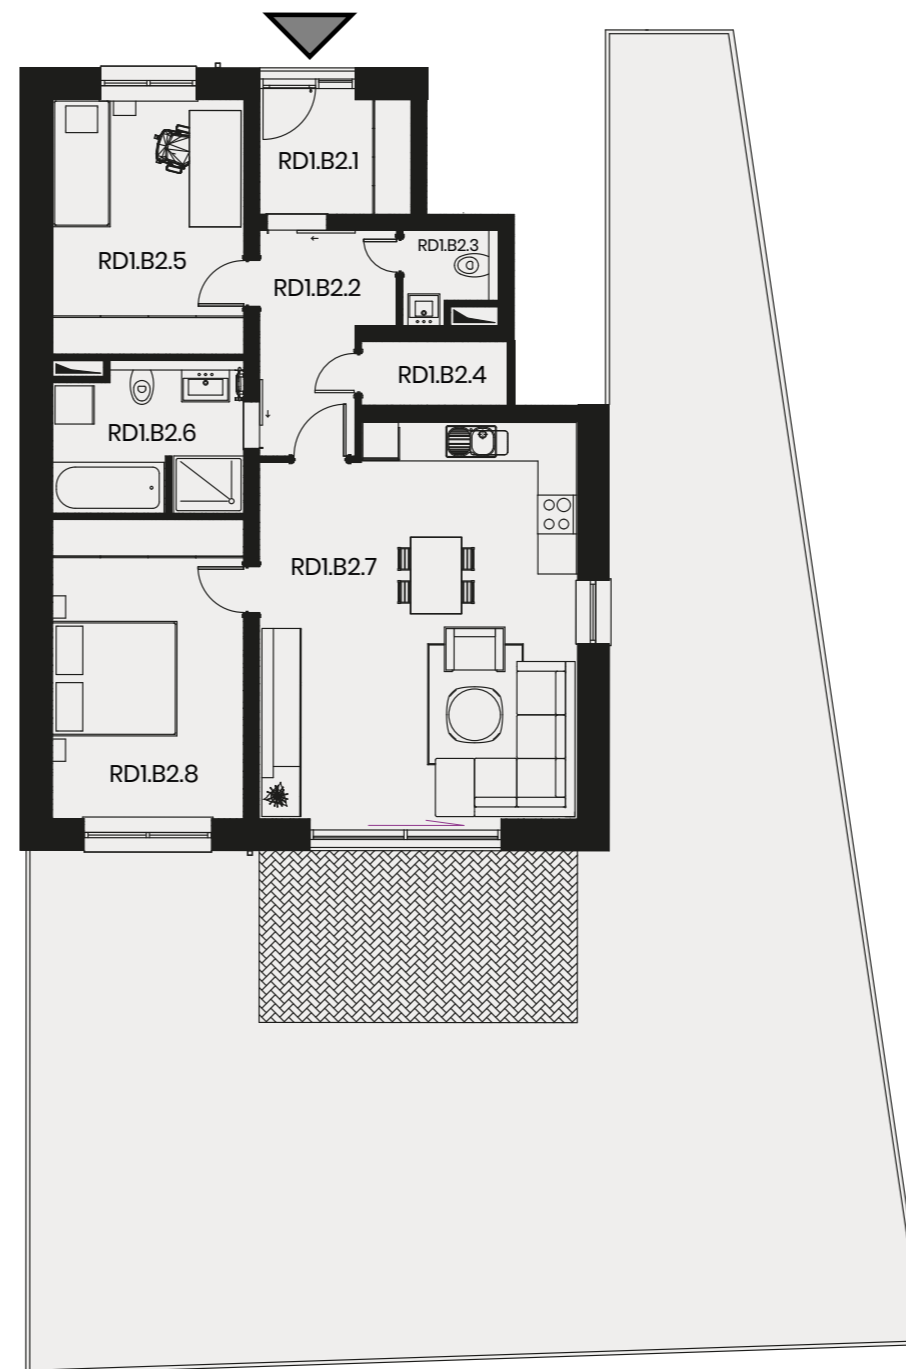

BYTY SOLIVARSKA

BYT RD1.B1

RD1.B2.1 Zádverie	4 m ²
RD1.B2.2 Chodba	6 m ²
RD1.B2.3 WC	2 m ²
RD1.B2.4 Komora	2 m ²
RD1.B2.5 Detská izba	12 m ²
RD1.B2.6 Kúpeľňa s WC	6 m ²
RD1.B2.7 Obývacia izba s kuchyňou a jed. stolom	30 m ²
RD1.B2.8 Spálňa	14 m ²

Výmera bytu 78 m²

Výmera terasy 14 m²

Výmera záhrady 160 m²

Celková plocha 252 m²

+421 948 362 720

info@urbanreal.sk
www.bytyisolivarska.sk

3

IZBOVÝ BYT

PRÍZEMIE

Výmery jednotlivých miestností prezentujú údaje z projektovej dokumentácie.