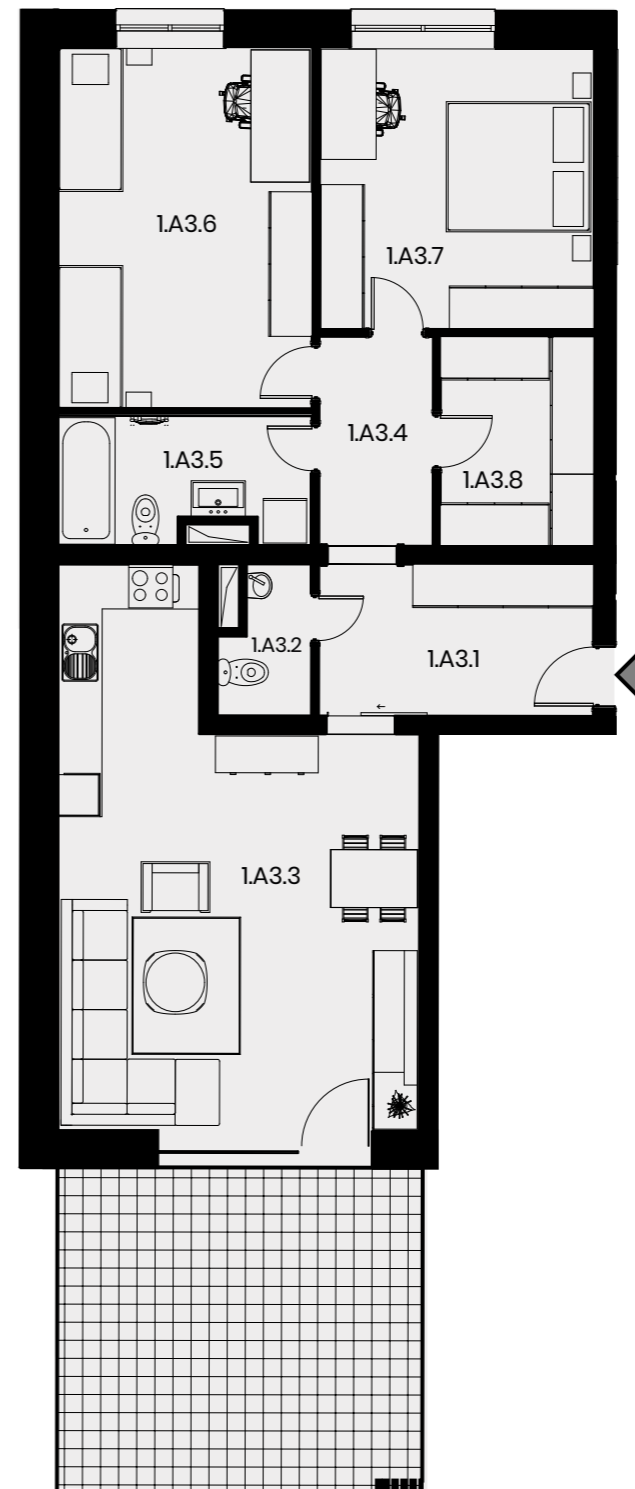

BYTY SOLIVARSKA

BYT B4.3

1.A3.1	Predsieň	8 m ²
1.A3.2	WC	2 m ²
1.A3.3	Obývacia izba s kuchyňou a jed. stolom	32 m ²
1.A3.4	Chodba	5 m ²
1.A3.5	Kúpeľňa s WC	6 m ²
1.A3.6	Detská izba	18 m ²
1.A3.7	Spálňa	15 m ²
1.A3.8	Šatník	6 m ²
	Úžiková plocha	91 m²
	Terasa	23 m ²
	Pivnica	2 m ²
	Celková plocha	116 m²

+421 948 362 720

info@urbanreal.sk
www.bytyolivarska.sk

BD4

3

IZBOVÝ BYT

PRÍZEMIE

Výmery jednotlivých miestností prezentujú údaje z projektovej dokumentácie.