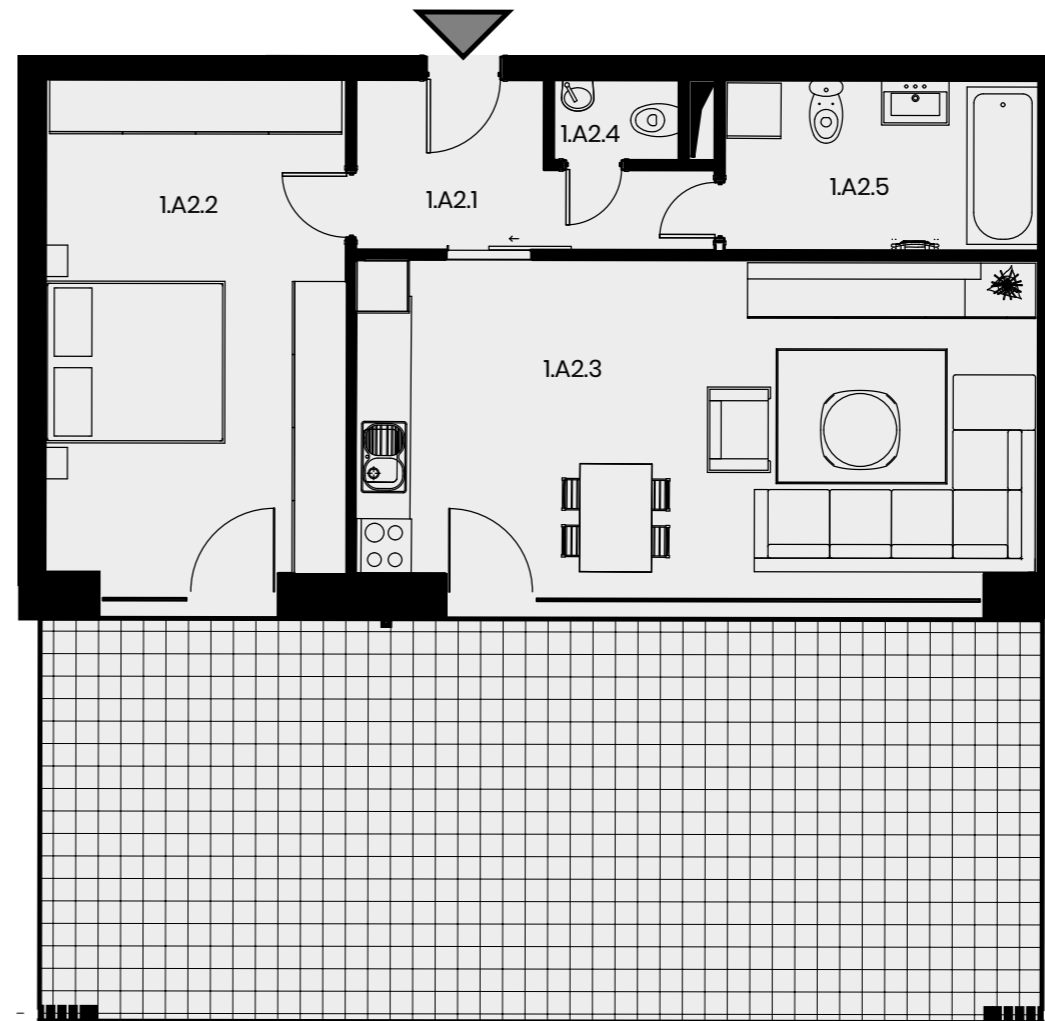

BYTY SOLIVARSKA

BD4

2

IZBOVÝ BYT

## BYT B4.2

1.A2.1	Predsieň	6 m <sup>2</sup>
1.A2.2	Spálňa	18 m <sup>2</sup>
1.A2.3	Obývacia izba s kuchyňou a jed. stolom	27 m <sup>2</sup>
1.A2.4	WC	1 m <sup>2</sup>
1.A2.5	Kúpeľňa s WC	6 m <sup>2</sup>

Úžiková plocha **58 m<sup>2</sup>**

Terasa 50 m<sup>2</sup>

Pivnica 1 m<sup>2</sup>

**Celková plocha 109 m<sup>2</sup>**

**+421 948 362 720**

info@urbanreal.sk  
www.bytyolivarska.sk

Výmery jednotlivých miestností prezentujú údaje z projektovej dokumentácie.