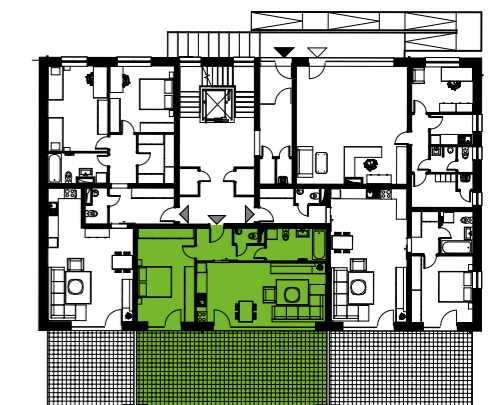

BYTY SOLIVARSKA

BD4

2

IZBOVÝ BYT

## BYT B4.2

1.A2.1	Predsieň	6 m <sup>2</sup>
1.A2.2	Spálňa	18 m <sup>2</sup>
1.A2.3	Obývacia izba s kuchyňou a jed. stolom	27 m <sup>2</sup>
1.A2.4	WC	1 m <sup>2</sup>
1.A2.5	Kúpeľňa s WC	6 m <sup>2</sup>

Úžiková plocha **58 m<sup>2</sup>**

Terasa 50 m<sup>2</sup>

Pivnica 1 m<sup>2</sup>

**Celková plocha 109 m<sup>2</sup>**

**+421 948 362 720**

info@urbanreal.sk  
www.bytyolivarska.sk

Výmery jednotlivých miestností prezentujú údaje z projektovej dokumentácie.