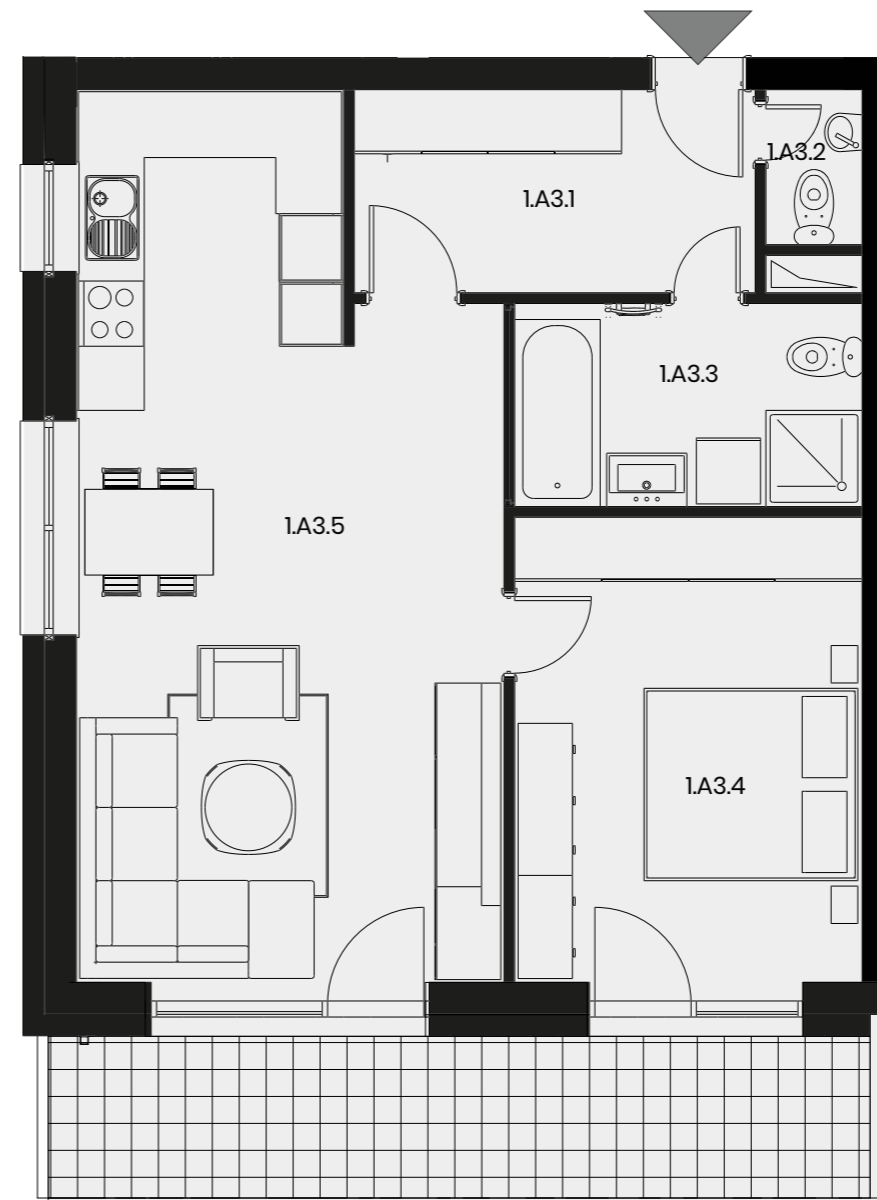

BYTY SOLIVARSKA

BD3

2

IZBOVÝ BYT

PRÍZEMIE

BYT B3.3

1.A3.1	Predsieň	7.13 m ²
1.A3.2	WC	1.31 m ²
1.A3.3	Kúpeľňa s WC	6.18 m ²
1.A3.4	Spálňa	14.14 m ²
1.A3.5	Obývacia izba s kuchyňou a jed. stolom	30.36 m ²

Úžiková plocha 60.00 m²

Terasa 12.00 m²

Pivnica 2.00 m²

Celková plocha 62.00 m²

+421 948 362 720

info@urbanreal.sk
www.bytyolivarska.sk

Výmery jednotlivých miestností prezentujú údaje z projektovej dokumentácie.