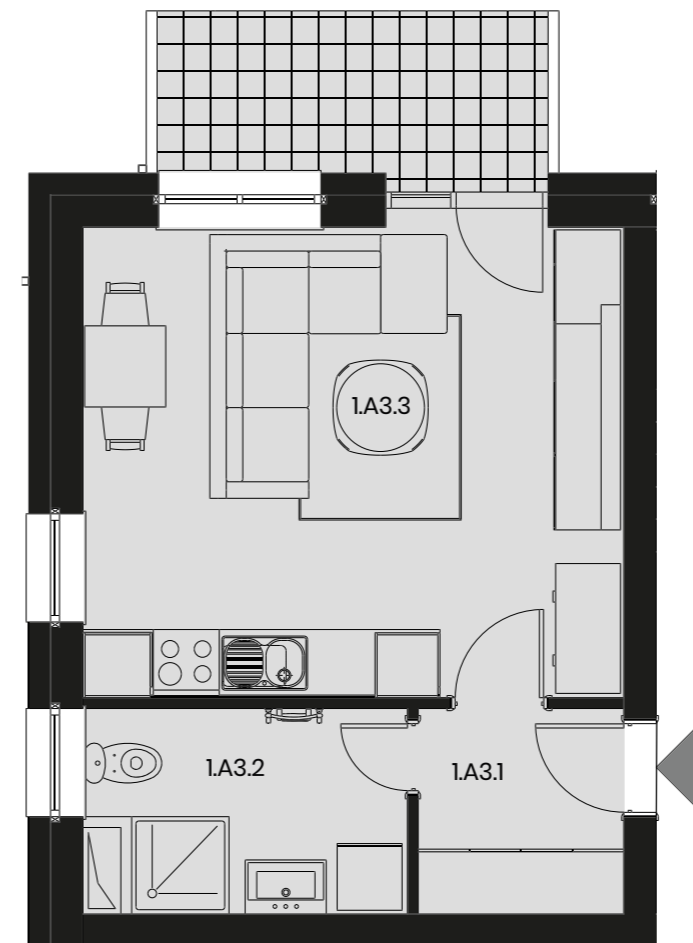

BYTY SOLIVARSKA

BD2

BYT B2.1

1.A3.1	Predsieň	3.61 m²
1.A3.2	Kúpeľňa s WC	5.30 m²
1.A3.3	Obývacia izba s kuchyňou a jed. stolom	21.75 m²

Úžiková plocha	31.00 m²
Balkón	5.50 m²
Celková plocha	31.00 m²

+421 948 362 720

info@urbanreal.sk
www.bytyolivarska.sk

GARSONIÉRA

PRÍZEMIE