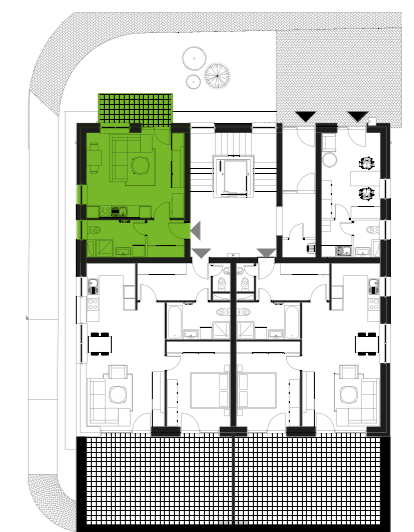

Výmery jednotlivých miestností prezentujú údaje z projektovej dokumentácie.