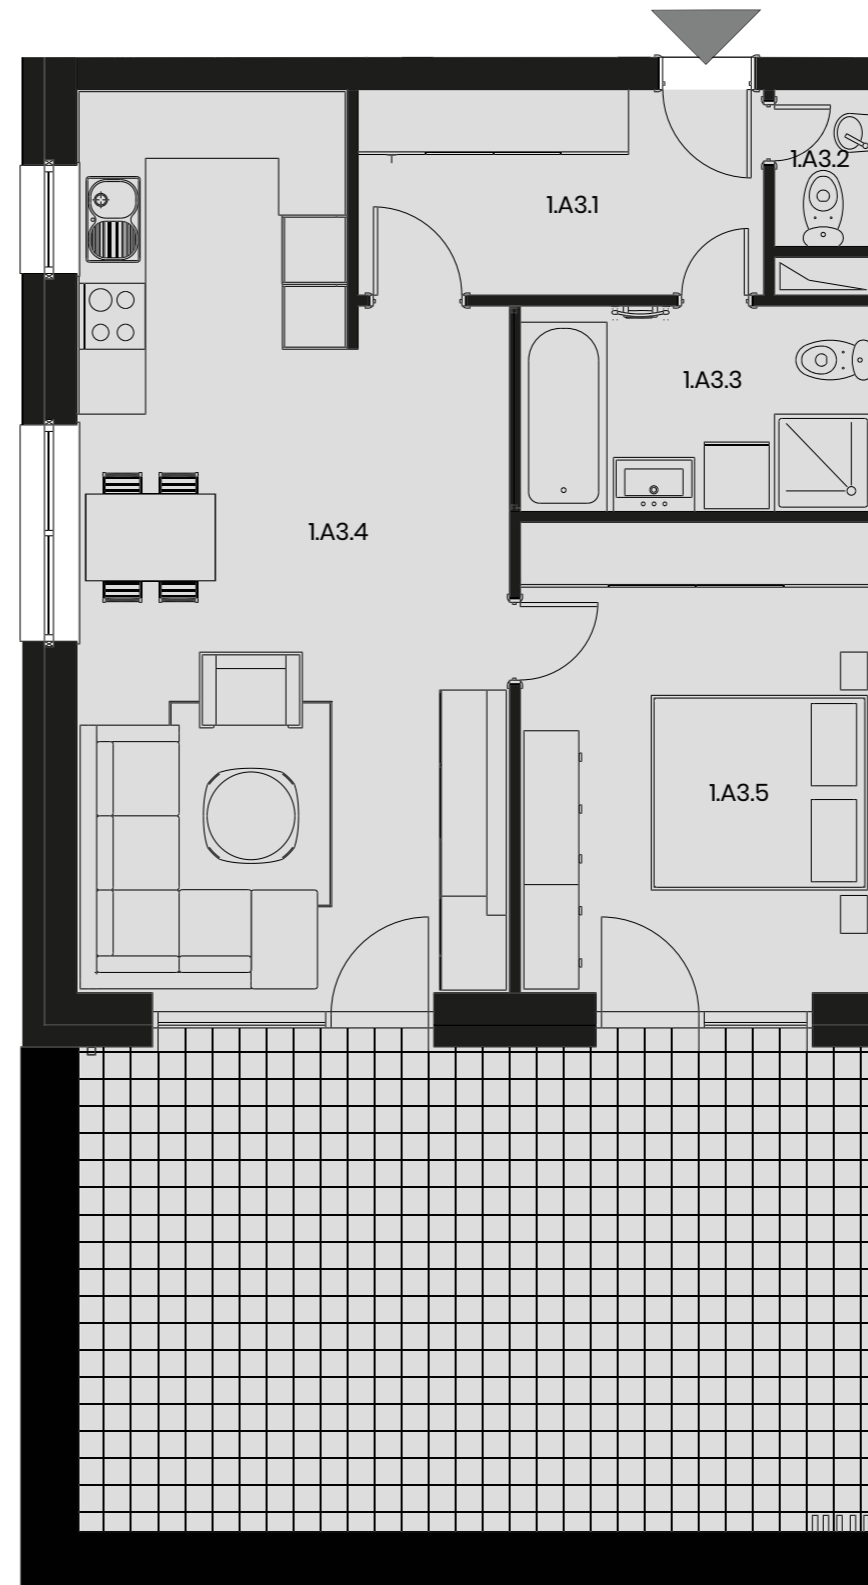

BYTY SOLIVARSKA

BYT **B1.3**

1.A3.1	Predsieň	7.13 m ²
1.A3.2	WC	1.31 m ²
1.A3.3	Kúpeľňa s WC	6.18 m ²
1.A3.4	Obývacia izba s kuchyňou a jed. stolom	30.36 m ²
1.A3.5	Spálňa	14.14 m ²

Úžiková plocha	60.00 m²
Terasa	36.00 m ²
Pivnica	2.00 m ²
Celková plocha	98.00 m²

+421 948 362 720

info@urbanreal.sk
www.bytyisolivarska.sk

BD1

2

IZBOVÝ BYT

PRÍZEMIE

Výmery jednotlivých miestností prezentujú údaje z projektovej dokumentácie.