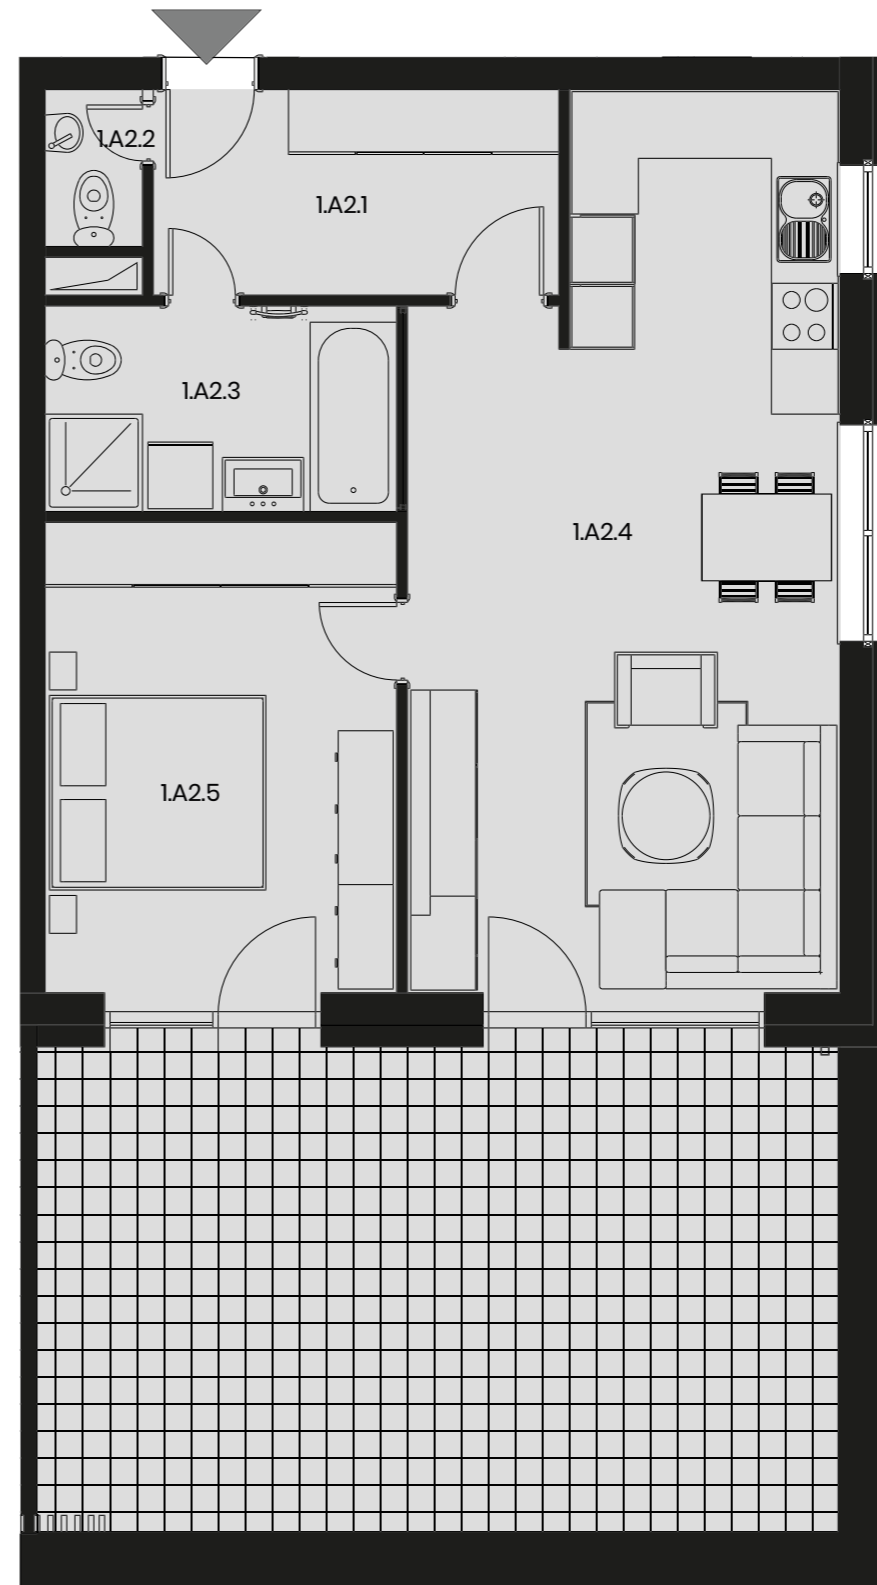

## BYT B1.2

<b>1.A2.1</b>	Predsieň	7.13 m <sup>2</sup>
<b>1.A2.2</b>	WC	1.31 m <sup>2</sup>
<b>1.A2.3</b>	Kúpeľňa s WC	6.18 m <sup>2</sup>
<b>1.A2.4</b>	Obývacia izba s kuchyňou a jed. stolom	30.36 m <sup>2</sup>
<b>1.A2.5</b>	Spálňa	14.14 m <sup>2</sup>

**Úžiková plocha** 60.00 m<sup>2</sup>

Terasa 36.00 m<sup>2</sup>

Pivnica 2.00 m<sup>2</sup>

**Celková plocha** 98.00 m<sup>2</sup>

**+421 948 362 720**

info@urbanreal.sk  
www.byty solivarska.sk

BD1

2

IZBOVÝ BYT

PRÍZEMIE

Výmery jednotlivých miestností prezentujú údaje z projektovej dokumentácie.