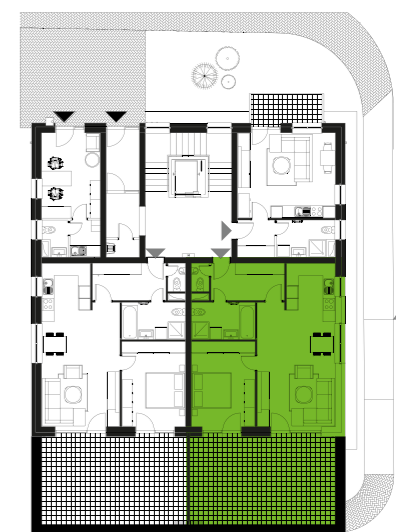

## BYT B1.2

<b>1.A2.1</b>	Predsieň	7.13 m <sup>2</sup>
<b>1.A2.2</b>	WC	1.31 m <sup>2</sup>
<b>1.A2.3</b>	Kúpeľňa s WC	6.18 m <sup>2</sup>
<b>1.A2.4</b>	Obývacia izba s kuchyňou a jed. stolom	30.36 m <sup>2</sup>
<b>1.A2.5</b>	Spálňa	14.14 m <sup>2</sup>

**Úžiková plocha** 60.00 m<sup>2</sup>

Terasa 36.00 m<sup>2</sup>

Pivnica 2.00 m<sup>2</sup>

**Celková plocha** 98.00 m<sup>2</sup>

**+421 948 362 720**

info@urbanreal.sk  
www.byty solivarska.sk

BD1

2

IZBOVÝ BYT

PRÍZEMIE

Výmery jednotlivých miestností prezentujú údaje z projektovej dokumentácie.