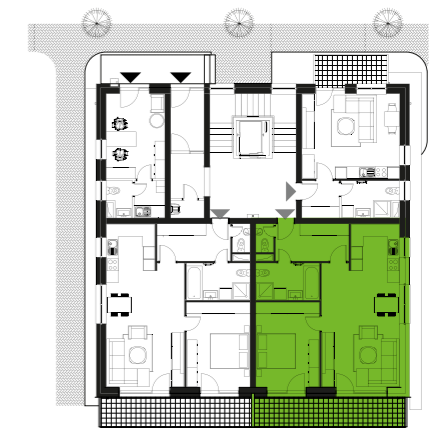

BYTY SOLIVARSKA

BYT **B3.2**

1.A2.1	Predsieň	7.13 m ²
1.A2.2	WC	1.31 m ²
1.A2.3	Kúpeľňa s WC	6.18 m ²
1.A2.4	Spálňa	14.14 m ²
1.A2.5	Obývacia izba s kuchyňou a jed. stolom	30.36 m ²

Úžiková plocha 60.00 m²

Terasa 12.00 m²

Pivnica 2.00 m²

Celková plocha 62.00 m²

+421 948 362 720

info@urbanreal.sk
www.byty solivarska.sk

BD3

2

IZBOVÝ BYT

PRÍZEMIE

Výmery jednotlivých miestností prezentujú údaje z projektovej dokumentácie.