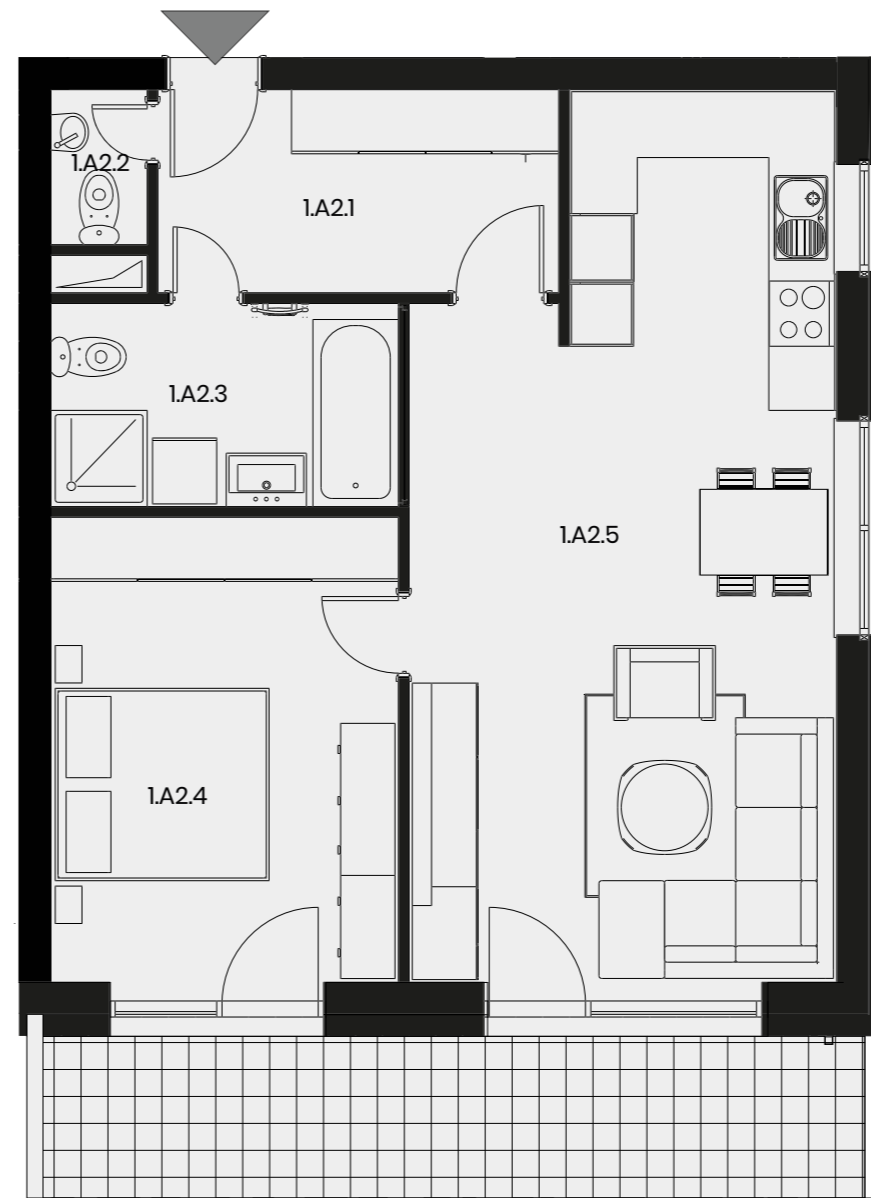

BYTY SOLIVARSKA

BYT **B3.2**

1.A2.1	Predsieň	7.13 m ²
1.A2.2	WC	1.31 m ²
1.A2.3	Kúpeľňa s WC	6.18 m ²
1.A2.4	Spálňa	14.14 m ²
1.A2.5	Obývacia izba s kuchyňou a jed. stolom	30.36 m ²

Úžiková plocha 60.00 m²

Terasa 12.00 m²

Pivnica 2.00 m²

Celková plocha 62.00 m²

+421 948 362 720

info@urbanreal.sk
www.byty solivarska.sk

BD3

2

IZBOVÝ BYT

PRÍZEMIE

Výmery jednotlivých miestností prezentujú údaje z projektovej dokumentácie.