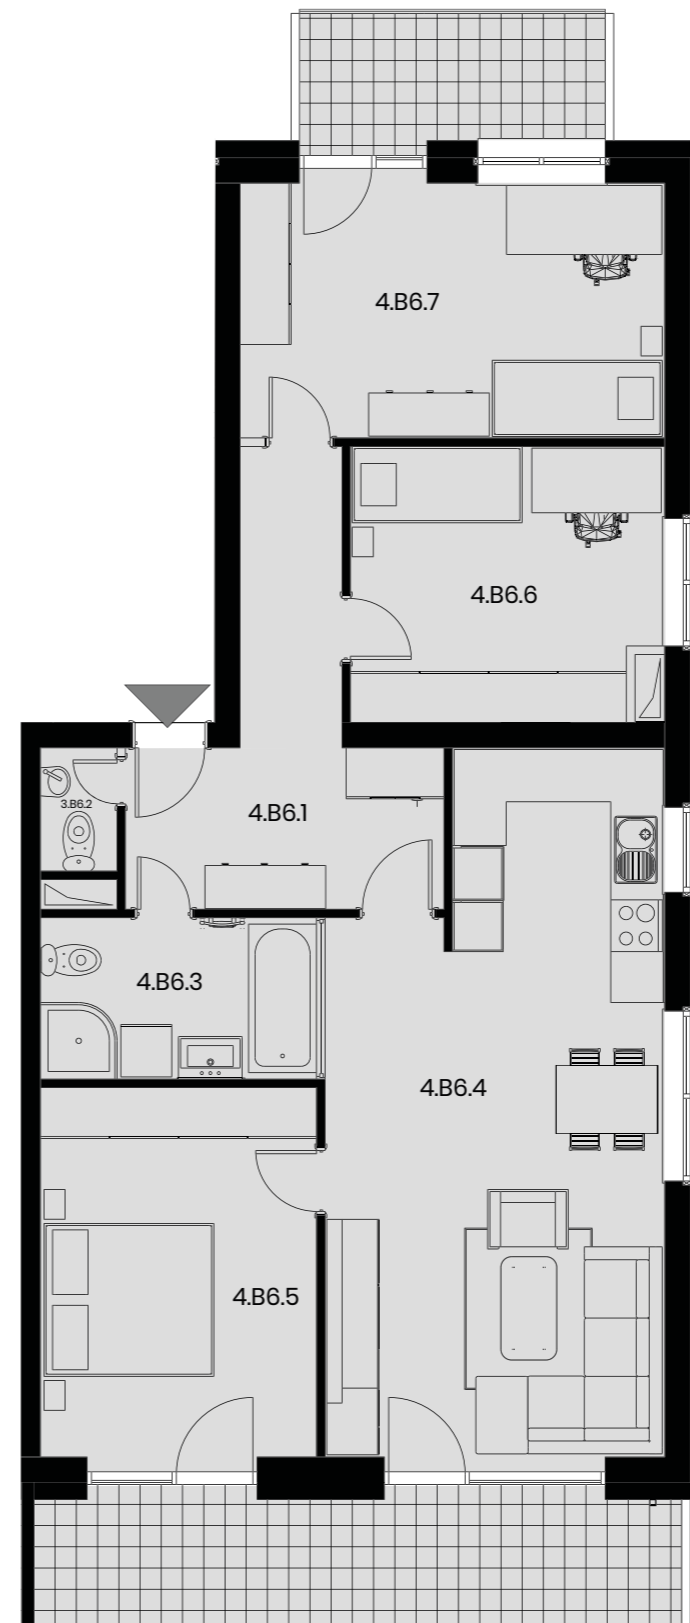

BYTY SOLIVARSKA

BYT B3.10

4.B6.1 Predsieň	11.39 m ²
4.B6.2 WC	1.31 m ²
4.B6.3 Kúpeľňa s WC	6.18 m ²
4.B6.4 Obývacia izba s kuchyňou a jed. stolom	30.36 m ²
4.B6.5 Spálňa	14.14 m ²
4.B6.6 Detská izba	11.62 m ²
4.B6.7 Detská izba	16.25 m ²
Úžiková plocha	91.00 m²
Terasa	12.00 m ²
Balkón	5.50 m ²
Pivnica	2.00 m ²
Celková plocha	93.00 m²

+421 948 362 720

info@urbanreal.sk
www.bytysolivarska.sk

BD3

4

IZBOVÝ BYT

3

POSCHODIE

Výmery jednotlivých miestností prezentujú údaje z projektovej dokumentácie.