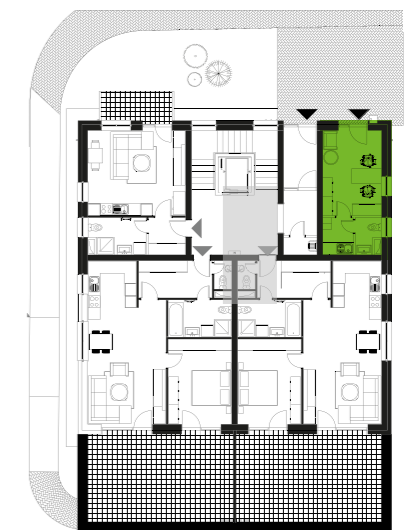

Výmery jednotlivých miestností prezentujú údaje z projektovej dokumentácie.