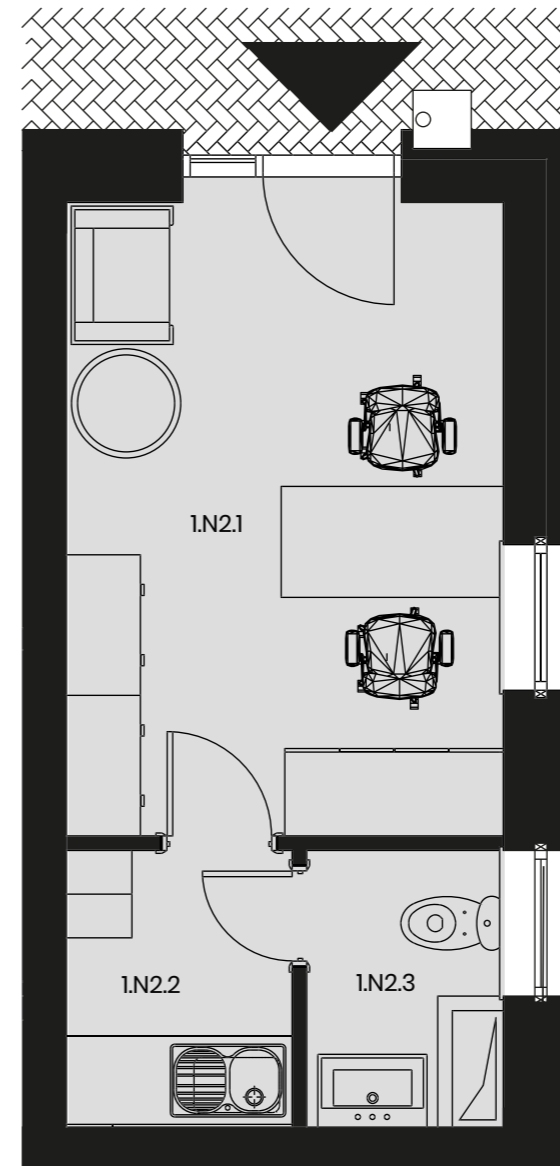

BYTY SOLIVARSKA

BD2

Nebytový priestor **B2.N2**

1.N2.1	Nebytový priestor	13.05 m²
1.N2.2	Predsieň	2.95 m²
1.N2.3	WC zamestnanci	2.16 m²

Úžiková plocha 19.00 m²

+421 948 362 720

info@urbanreal.sk
www.bytyisolivarska.sk

NEBYTOVÝ PRIESTOR

PRÍZEMIE