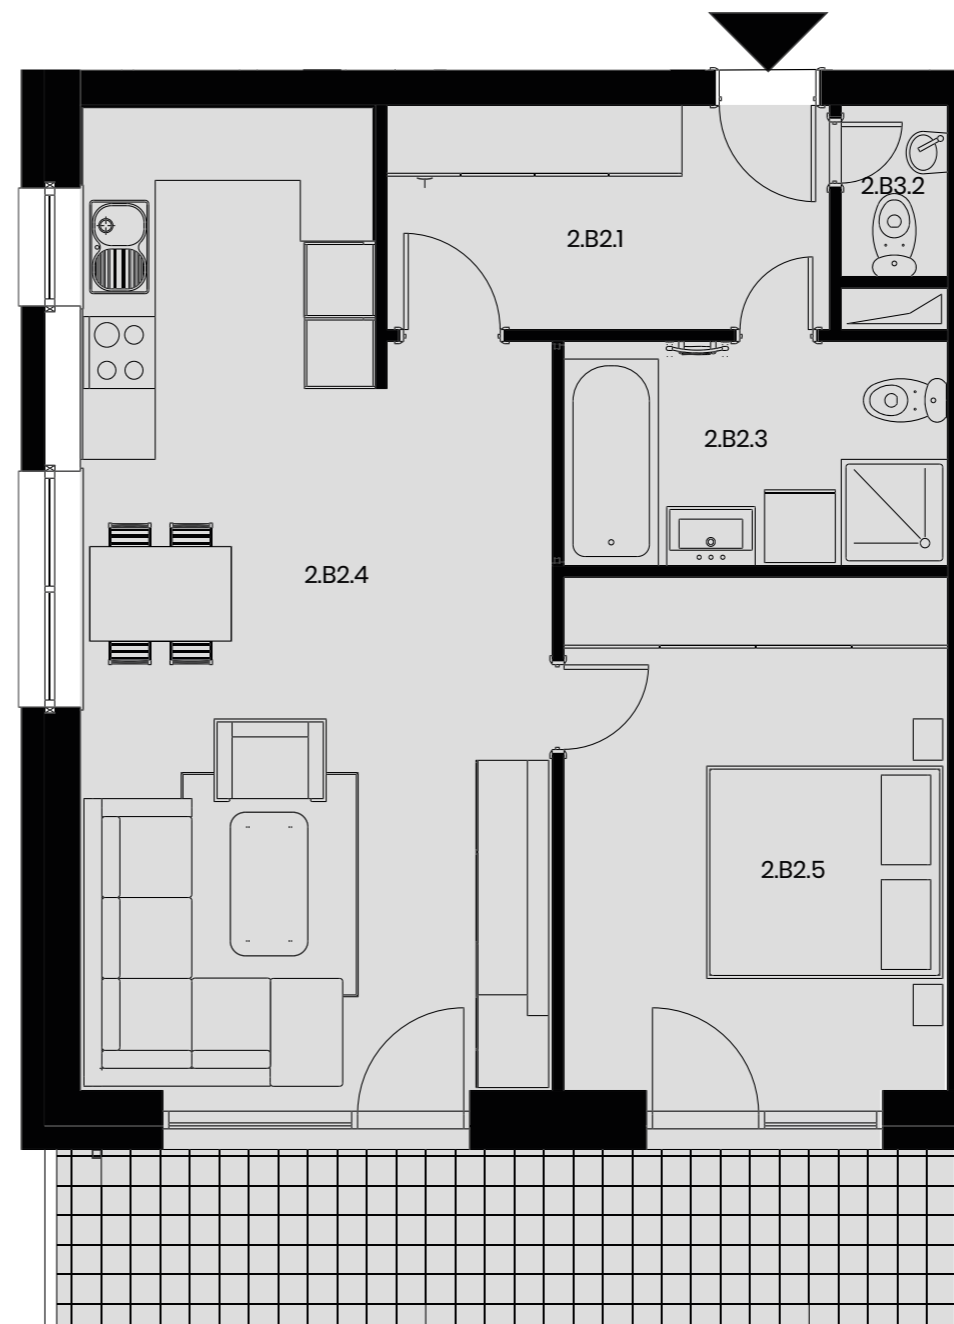

BYTY SOLIVARSKA

BYT B2.6

2.B2.1	Predsieň	7.13 m ²
2.B2.2	WC	1.31 m ²
2.B2.3	Kúpeľňa s WC	6.18 m ²
2.B2.4	Obývacia izba s kuchyňou a jed. stolom	30.36 m ²
2.B2.5	Spálňa	14.14 m ²
Úžiková plocha		60.00 m²
Terasa		12.00 m ²
Pivnica		2.00 m ²
Celková plocha		62.00 m²

+421 948 362 720

info@urbanreal.sk
www.bytyolivarska.sk

BD2

2

IZBOVÝ BYT

1

POSCHODIE

Výmery jednotlivých miestností prezentujú údaje z projektovej dokumentácie.