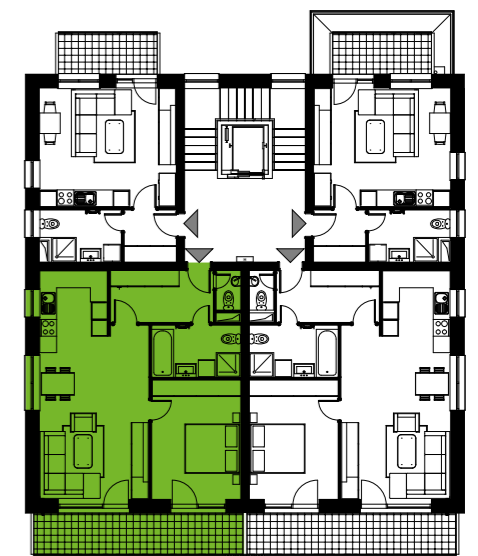

BYTY SOLIVARSKA

BYT B2.6

2.B2.1	Predsieň	7.13 m ²
2.B2.2	WC	1.31 m ²
2.B2.3	Kúpeľňa s WC	6.18 m ²
2.B2.4	Obývacia izba s kuchyňou a jed. stolom	30.36 m ²
2.B2.5	Spálňa	14.14 m ²
Úžiková plocha		60.00 m²
Terasa		12.00 m ²
Pivnica		2.00 m ²
Celková plocha		62.00 m²

+421 948 362 720

info@urbanreal.sk
www.bytyolivarska.sk

BD2

2

IZBOVÝ BYT

1

POSCHODIE

Výmery jednotlivých miestností prezentujú údaje z projektovej dokumentácie.