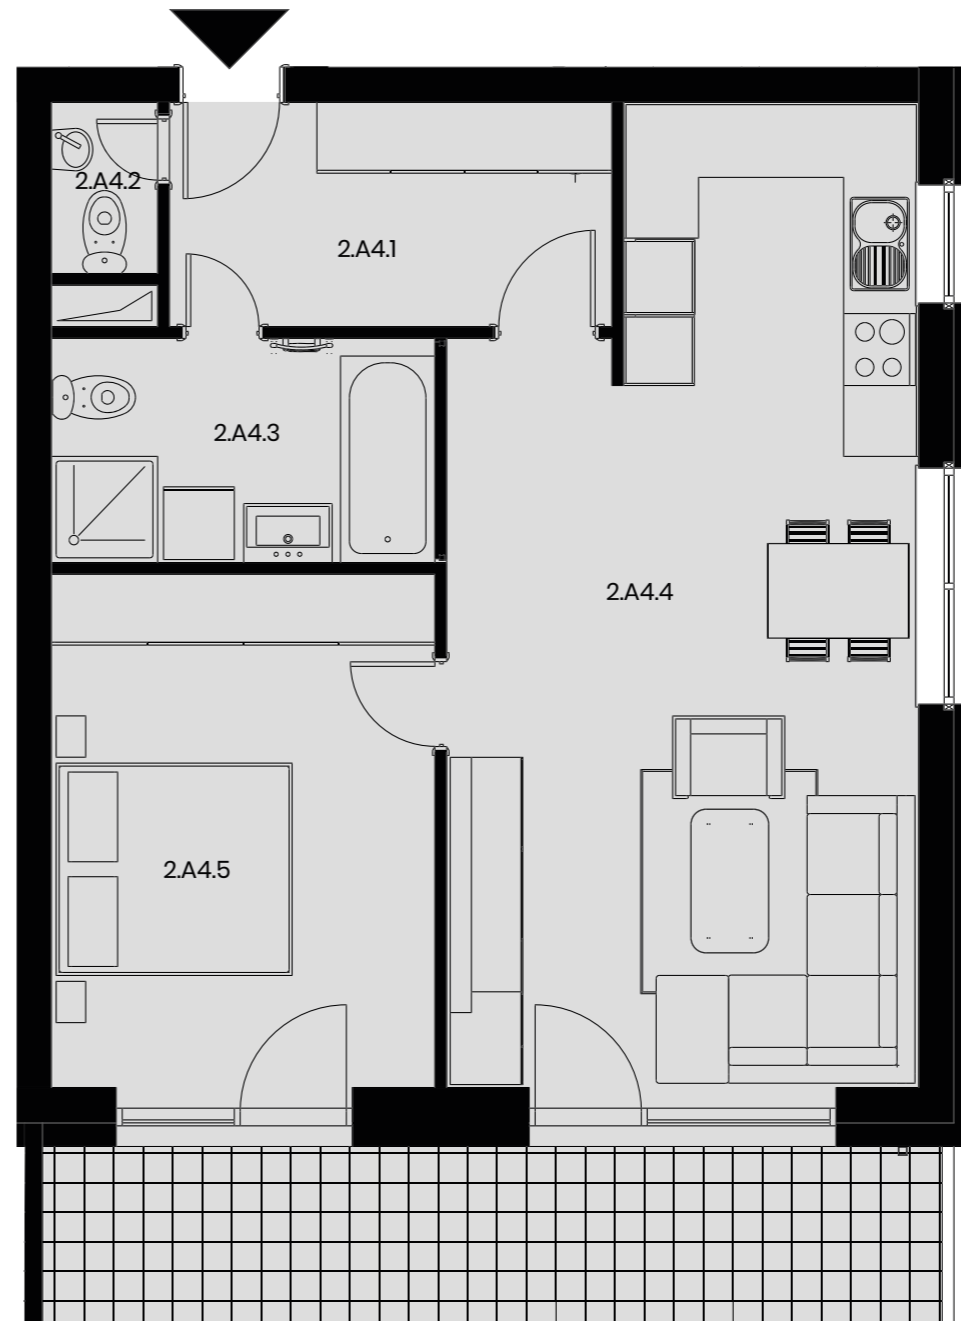

BYTY SOLIVARSKA

BYT B2.5

2.A4.1 Predsieň	7.13 m ²
2.A4.2 WC	1.31 m ²
2.A4.3 Kúpeľňa s WC	6.18 m ²
2.A4.4 Obývacia izba s kuchyňou a jed. stolom	30.36 m ²
2.A4.5 Spálňa	14.14 m ²
Úžiková plocha	60.00 m²
Terasa	12.00 m ²
Pivnica	2.00 m ²
Celková plocha	62.00 m²

+421 948 362 720

info@urbanreal.sk
www.bytyolivarska.sk

BD2

2

IZBOVÝ BYT

1

POSCHODIE

Výmery jednotlivých miestností prezentujú údaje z projektovej dokumentácie.