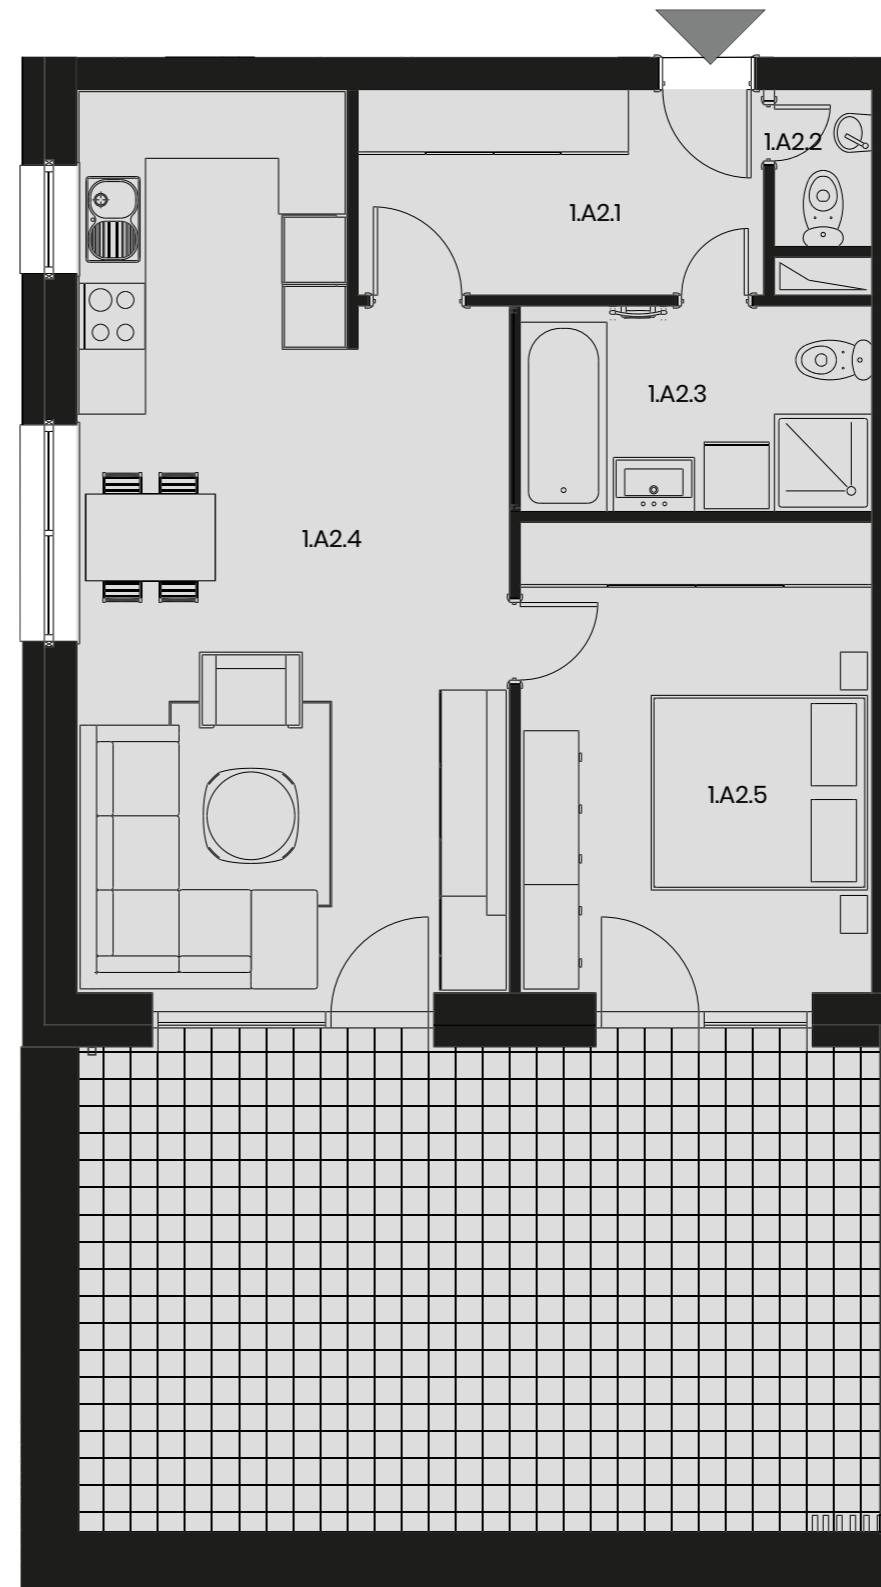

BYTY SOLIVARSKA

BYT **B2.3**

1.A2.1	Predsieň	7.13 m ²
1.A2.2	WC	1.31 m ²
1.A2.3	Kúpeľňa s WC	6.18 m ²
1.A2.4	Obývacia izba s kuchyňou a jed. stolom	30.36 m ²
1.A2.5	Spálňa	14.14 m ²

Úžiková plocha 60.00 m²

Terasa 36.00 m²

Pivnica 2.00 m²

Celková plocha 98.00 m²

+421 948 362 720

info@urbanreal.sk
www.bytyolivarska.sk

BD2

2

IZBOVÝ BYT

PRÍZEMIE

Výmery jednotlivých miestností prezentujú údaje z projektovej dokumentácie.