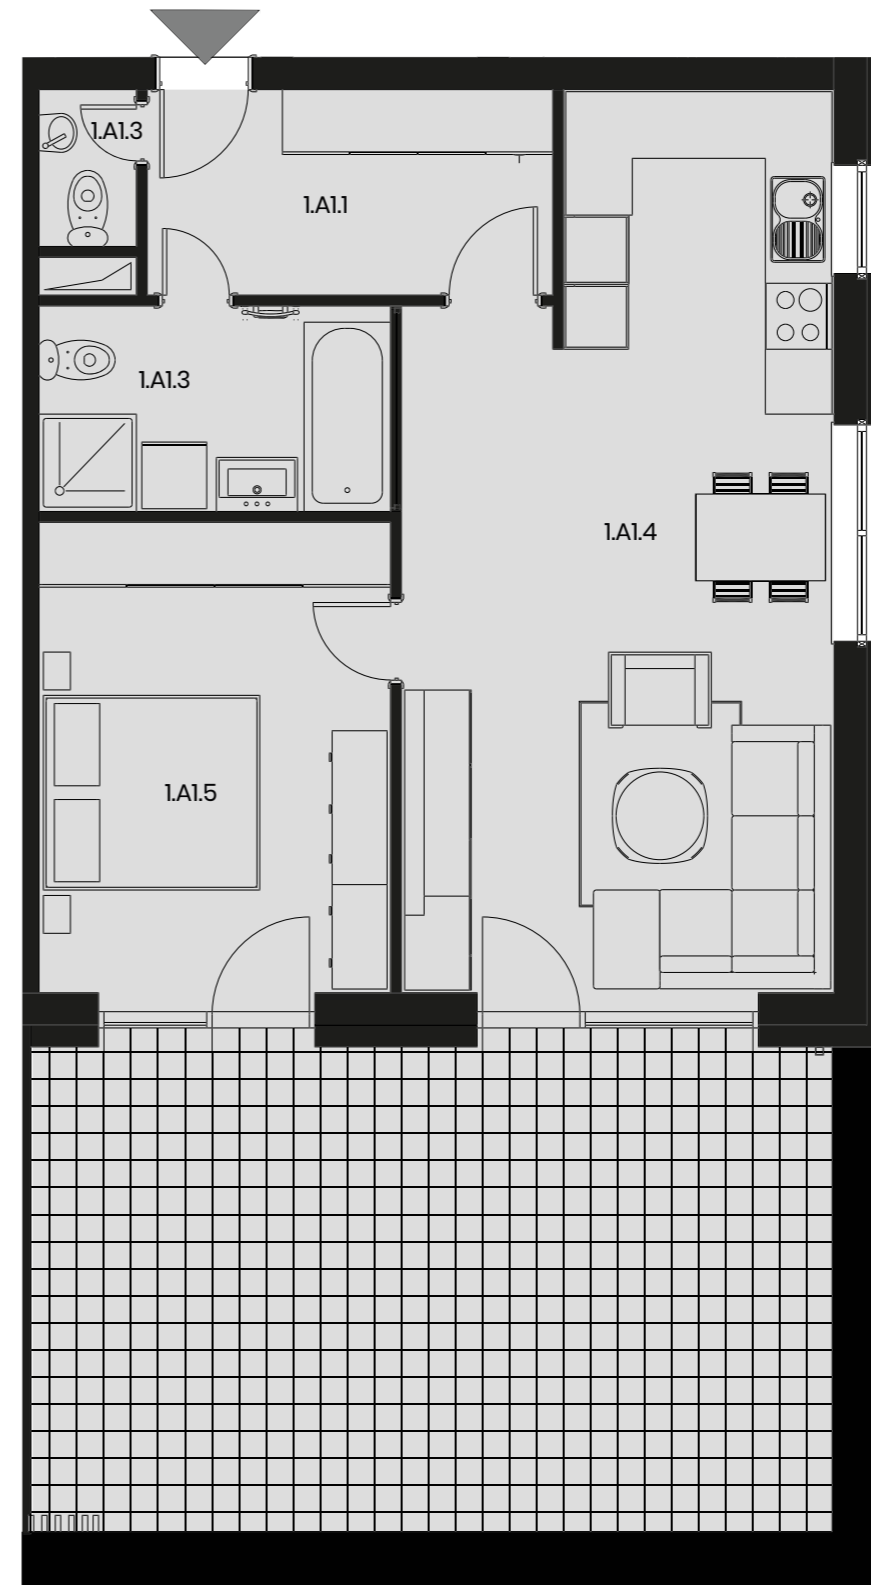

BYTY SOLIVARSKA

BYT B2.2

1.A1.1	Predsieň	7.13 m ²
1.A1.2	WC	1.31 m ²
1.A1.3	Kúpeľňa s WC	6.18 m ²
1.A1.4	Obývacia izba s kuchyňou a jed. stolom	30.36 m ²
1.A1.5	Spálňa	14.14 m ²
Úžiková plocha		60.00 m²
Terasa		36.00 m ²
Pivnica		2.00 m ²
Celková plocha		98.00 m²

+421 948 362 720

info@urbanreal.sk
www.bytyolivarska.sk

BD2

2

IZBOVÝ BYT

PRÍZEMIE

Výmery jednotlivých miestností prezentujú údaje z projektovej dokumentácie.