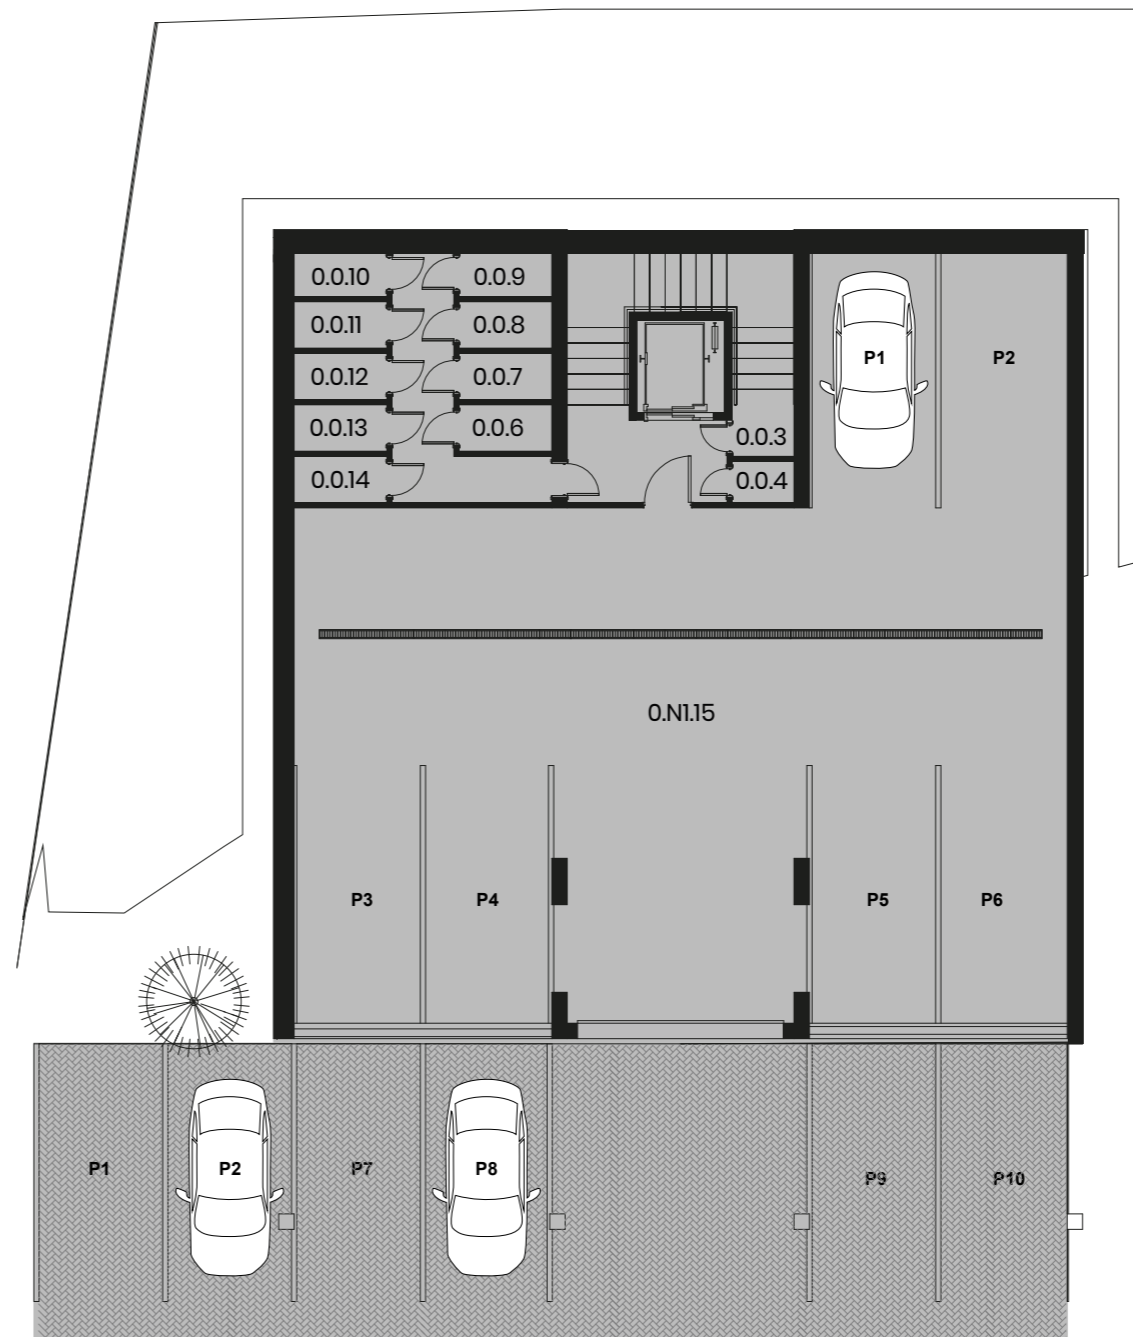

BYTY SOLIVARSKA

NEBYTOVÝ PRIESTOR **B1.N1**

0.N1.15 Podzemná garáž	172.00 m ²
0.0.3 Pivnica	5.00 m ²
0.0.4 Pivnica	1.00 m ²
0.0.6 Pivnica	2.00 m ²
0.0.7 Pivnica	2.00 m ²
0.0.8 Pivnica	2.00 m ²
0.0.9 Pivnica	2.00 m ²
0.0.10 Pivnica	2.00 m ²
0.0.11 Pivnica	2.00 m ²
0.0.12 Pivnica	2.00 m ²
0.0.13 Pivnica	2.00 m ²
0.0.14 Pivnica	2.00 m ²
Úžitková plocha	172.00 m ²
Celková plocha	172.00 m²

+421 948 362 720

info@urbanreal.sk
www.byty solivarska.sk

BD1

POSCHODIE

Výmery jednotlivých miestností prezentujú údaje z projektovej dokumentácie.