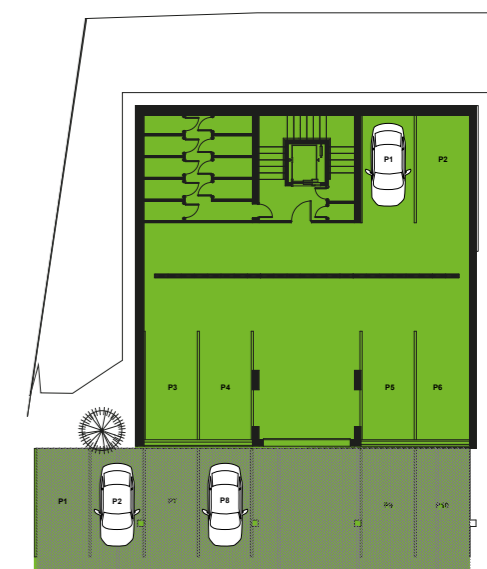

BYTY SOLIVARSKA

NEBYTOVÝ PRIESTOR **B1.N1**

0.N1.15 Podzemná garáž	172.00 m ²
0.0.3 Pivnica	5.00 m ²
0.0.4 Pivnica	1.00 m ²
0.0.6 Pivnica	2.00 m ²
0.0.7 Pivnica	2.00 m ²
0.0.8 Pivnica	2.00 m ²
0.0.9 Pivnica	2.00 m ²
0.0.10 Pivnica	2.00 m ²
0.0.11 Pivnica	2.00 m ²
0.0.12 Pivnica	2.00 m ²
0.0.13 Pivnica	2.00 m ²
0.0.14 Pivnica	2.00 m ²
Úžitková plocha	172.00 m ²
Celková plocha	172.00 m²

+421 948 362 720

info@urbanreal.sk
www.byty solivarska.sk

BD1

POSCHODIE

Výmery jednotlivých miestností prezentujú údaje z projektovej dokumentácie.