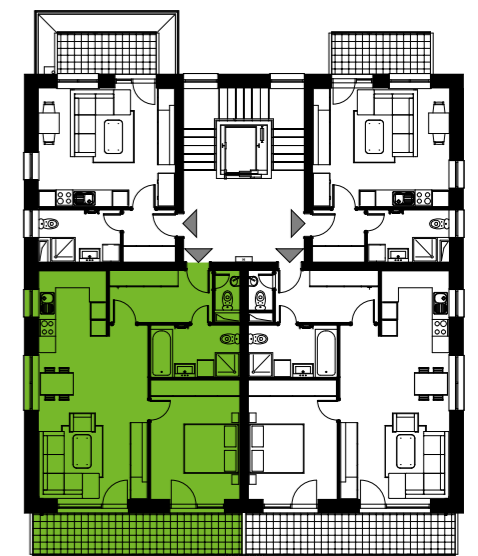

BYTY SOLIVARSKA

BYT **B1.6**

2.B2.1	Predsieň	7.13 m ²
2.B2.2	WC	1.31 m ²
2.B2.3	Kúpeľňa s WC	6.18 m ²
2.B2.4	Obývacia izba s kuchyňou a jed. stolom	30.36 m ²
2.B3.5	Spálňa	14.14 m ²
Úžiková plocha		60.00 m²
Terasa		12.00 m ²
Pivnica		2.00 m ²
Celková plocha		62.00 m²

+421 948 362 720

info@urbanreal.sk
www.bytysolivarska.sk

BD1

2

IZBOVÝ BYT

1

POSCHODIE

Výmery jednotlivých miestností prezentujú údaje z projektovej dokumentácie.