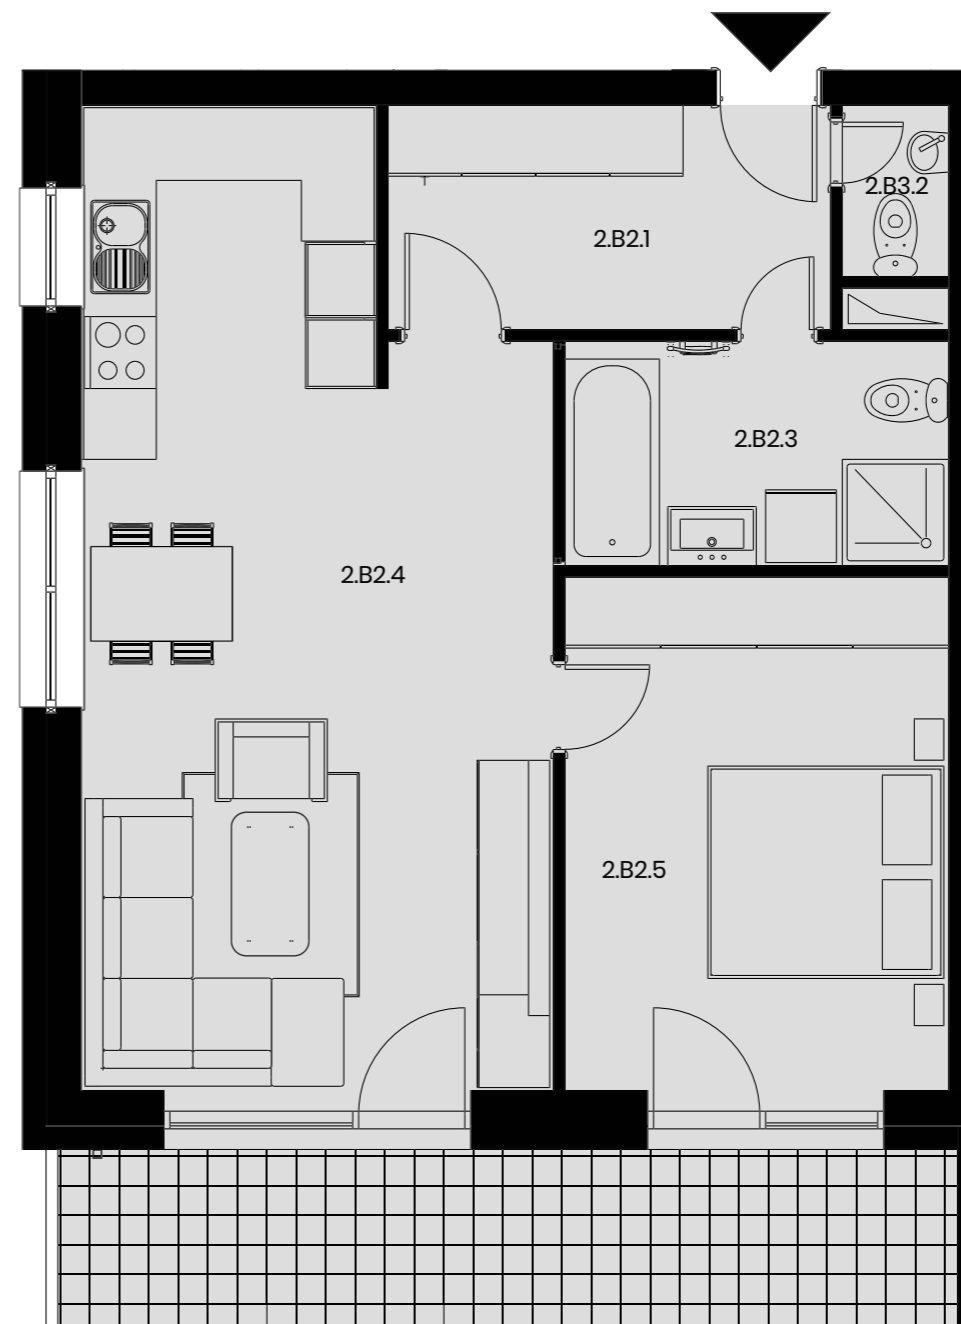

BYTY SOLIVARSKA

BYT **B1.6**

2.B2.1	Predsieň	7.13 m ²
2.B2.2	WC	1.31 m ²
2.B2.3	Kúpeľňa s WC	6.18 m ²
2.B2.4	Obývacia izba s kuchyňou a jed. stolom	30.36 m ²
2.B3.5	Spálňa	14.14 m ²
Úžiková plocha		60.00 m²
Terasa		12.00 m ²
Pivnica		2.00 m ²
Celková plocha		62.00 m²

+421 948 362 720

info@urbanreal.sk
www.bytysolivarska.sk

BD1

2

IZBOVÝ BYT

1

POSCHODIE

Výmery jednotlivých miestností prezentujú údaje z projektovej dokumentácie.