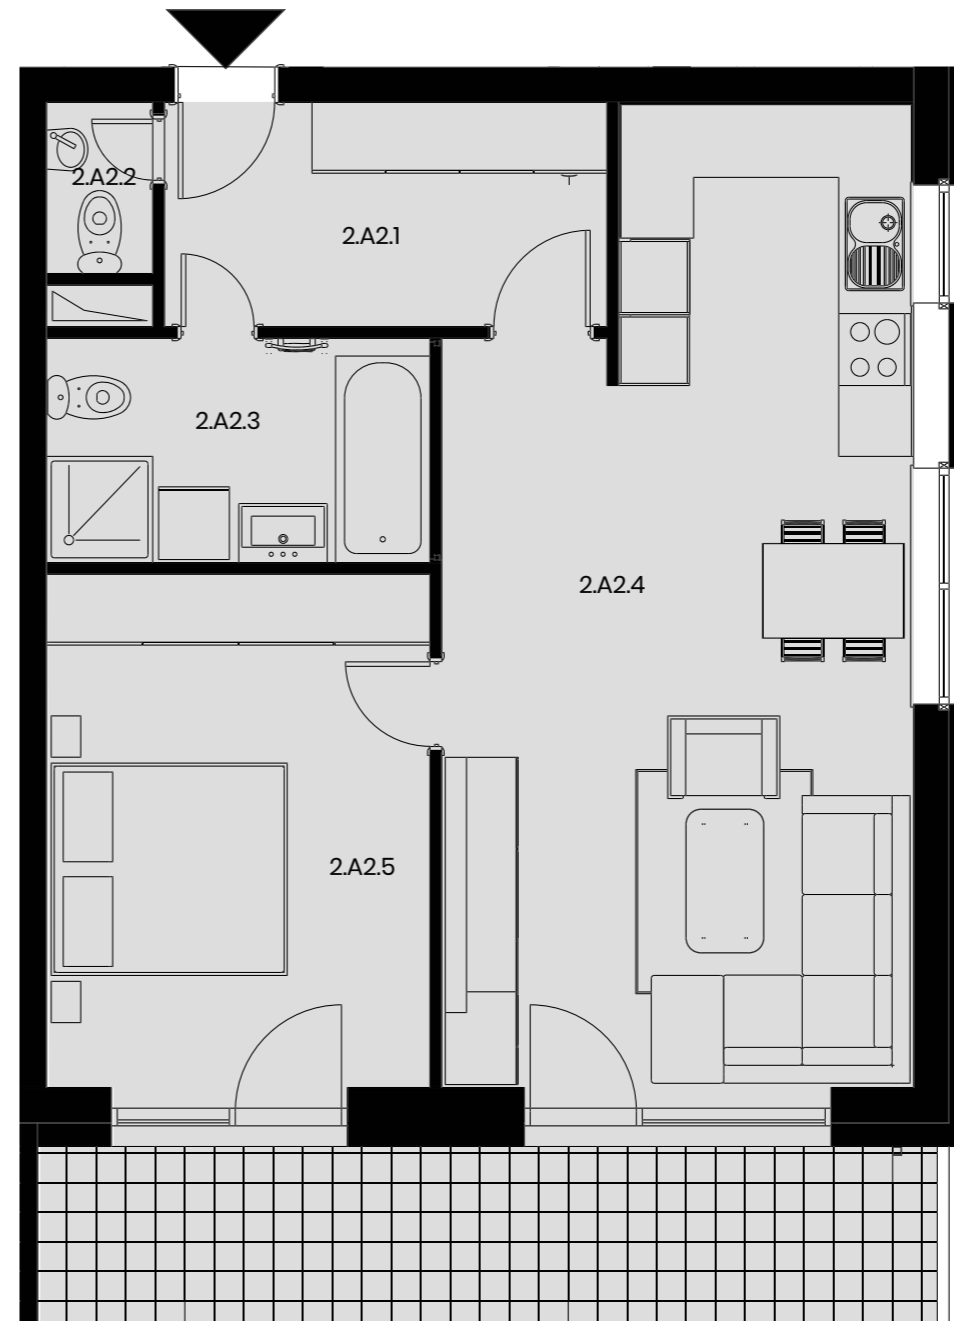

## BYT B1.5

<b>2.A2.1</b>	Predsieň	7.13 m <sup>2</sup>
<b>2.A2.2</b>	WC	1.31 m <sup>2</sup>
<b>2.A2.3</b>	Kúpeľňa s WC	6.18 m <sup>2</sup>
<b>2.A2.4</b>	Obývacia izba s kuchyňou a jed. stolom	30.36 m <sup>2</sup>
<b>2.A2.5</b>	Spálňa	14.14 m <sup>2</sup>
<b>Úžiková plocha</b>		<b>60.00 m<sup>2</sup></b>
Terasa		12.00 m <sup>2</sup>
Pivnica		2.00 m <sup>2</sup>
<b>Celková plocha</b>		<b>62.00 m<sup>2</sup></b>

**+421 948 362 720**

info@urbanreal.sk  
www.byty solivarska.sk

BD1

2

IZBOVÝ BYT

1

POSCHODIE

Výmery jednotlivých miestností prezentujú údaje z projektovej dokumentácie.