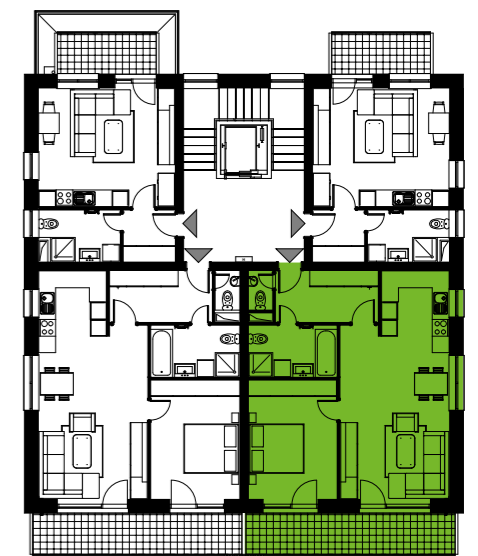

## BYT B1.5

<b>2.A2.1</b>	Predsieň	7.13 m <sup>2</sup>
<b>2.A2.2</b>	WC	1.31 m <sup>2</sup>
<b>2.A2.3</b>	Kúpeľňa s WC	6.18 m <sup>2</sup>
<b>2.A2.4</b>	Obývacia izba s kuchyňou a jed. stolom	30.36 m <sup>2</sup>
<b>2.A2.5</b>	Spálňa	14.14 m <sup>2</sup>
<b>Úžiková plocha</b>		<b>60.00 m<sup>2</sup></b>
Terasa		12.00 m <sup>2</sup>
Pivnica		2.00 m <sup>2</sup>
<b>Celková plocha</b>		<b>62.00 m<sup>2</sup></b>

**+421 948 362 720**

info@urbanreal.sk  
www.byty solivarska.sk

BD1

2

IZBOVÝ BYT

1

POSCHODIE

Výmery jednotlivých miestností prezentujú údaje z projektovej dokumentácie.