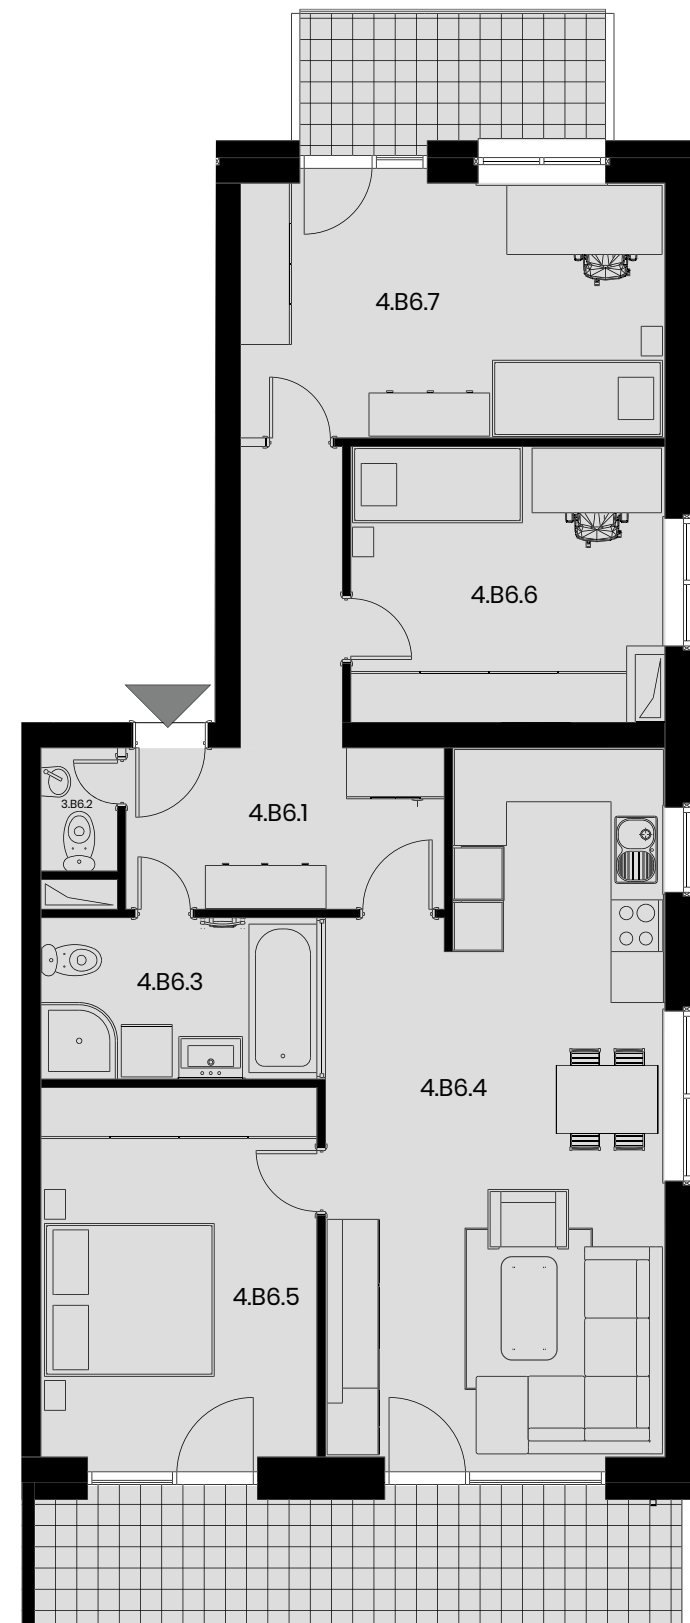

BYTY SOLIVARSKA

BYT B1.10

4.B6.1	Predsieň	11.39 m ²
4.B6.2	WC	1.31 m ²
4.B6.3	Kúpeľňa s WC	6.18 m ²
4.B6.4	Obývacia izba s kuchyňou a jed. stolom	30.36 m ²
4.B6.5	Spálňa	14.14 m ²
4.B6.6	Detská izba	11.62 m ²
4.B6.7	Detská izba	15.00 m ²
Úžiková plocha		91.00 m²
	Terasa	12.00 m ²
	Balkón	5.50 m ²
	Pivnica	2.00 m ²
Celková plocha		93.00 m²

+421 948 362 720

info@urbanreal.sk
www.bytysolivarska.sk

BD1

4

IZBOVÝ BYT

3

POSCHODIE

Výmery jednotlivých miestností prezentujú údaje z projektovej dokumentácie.