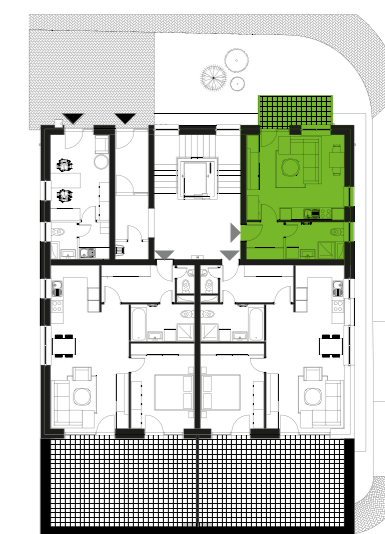

Výmery jednotlivých miestností prezentujú údaje z projektovej dokumentácie.