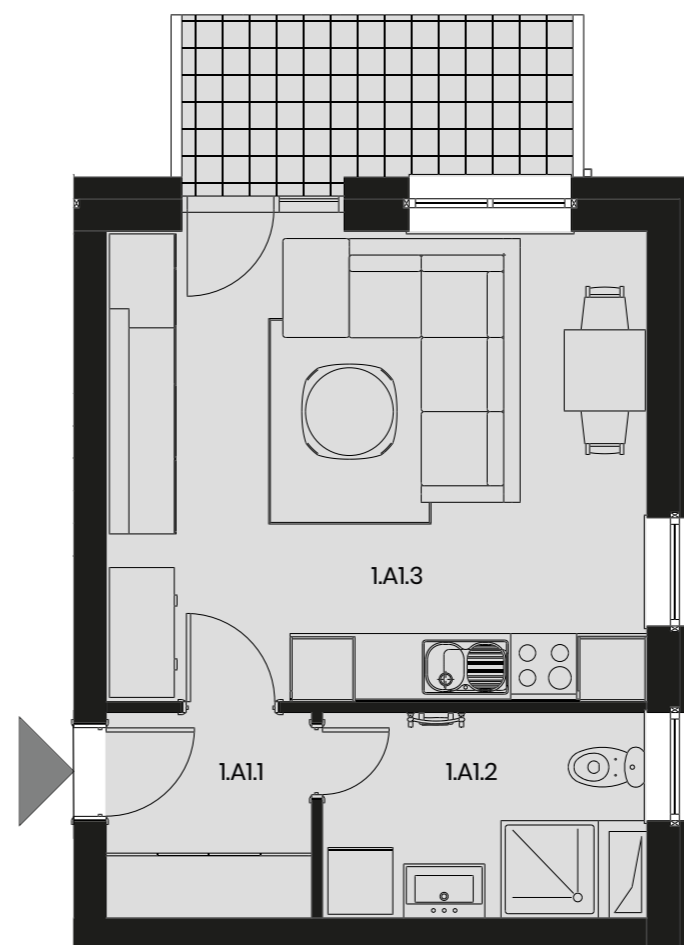

BYTY SOLIVARSKA

BD1

BYT B1.1

1.A1.1	Predsieň	3.61 m²
1.A1.2	Kúpeľňa s WC	5.30 m²
1.A1.3	Obývacia izba s kuchyňou a jed. stolom	21.75 m²

Úžiková plocha **31.00 m²**

Balkón 5.50 m²

Celková plocha **31.00 m²**

+421 948 362 720

info@urbanreal.sk
www.bytyolivarska.sk

GARSONIÉRA

PRÍZEMIE