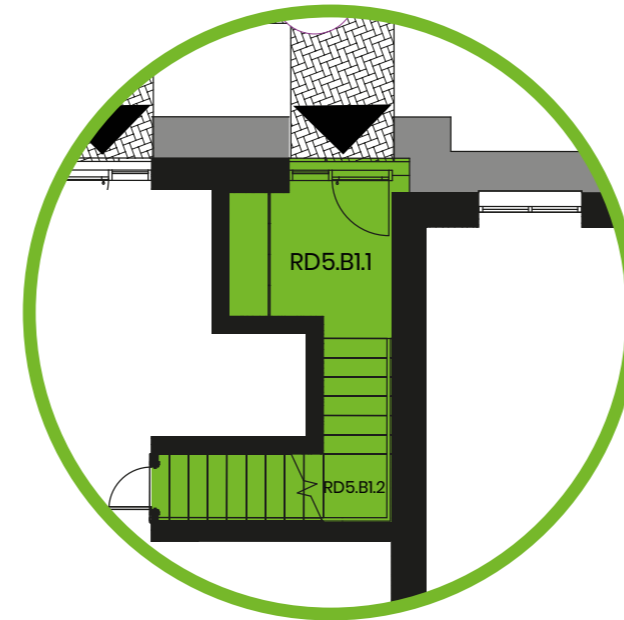

BYTY SOLIVARSKA

BYT RD5.B2

4

IZBOVÝ BYT

1. POSCHODIE

RD5.B1.1 Zádverie	5 m ²
RD5.B1.2 Schodisko	5 m ²
RD5.B1.3 Chodba	6 m ²
RD5.B1.4 WC	2 m ²
RD5.B1.5 Detská izba	16 m ²
RD5.B1.6 Detská izba	12 m ²
RD5.B1.7 Kúpeľňa s WC	6 m ²
RD5.B1.8 Obývacia izba s kuchyňou a jed. stolom	30 m ²
RD5.B1.9 Spálňa	14 m ²
Výmera bytu	96 m²
Výmera balkóna	8 m ²
Celková plocha	104 m²