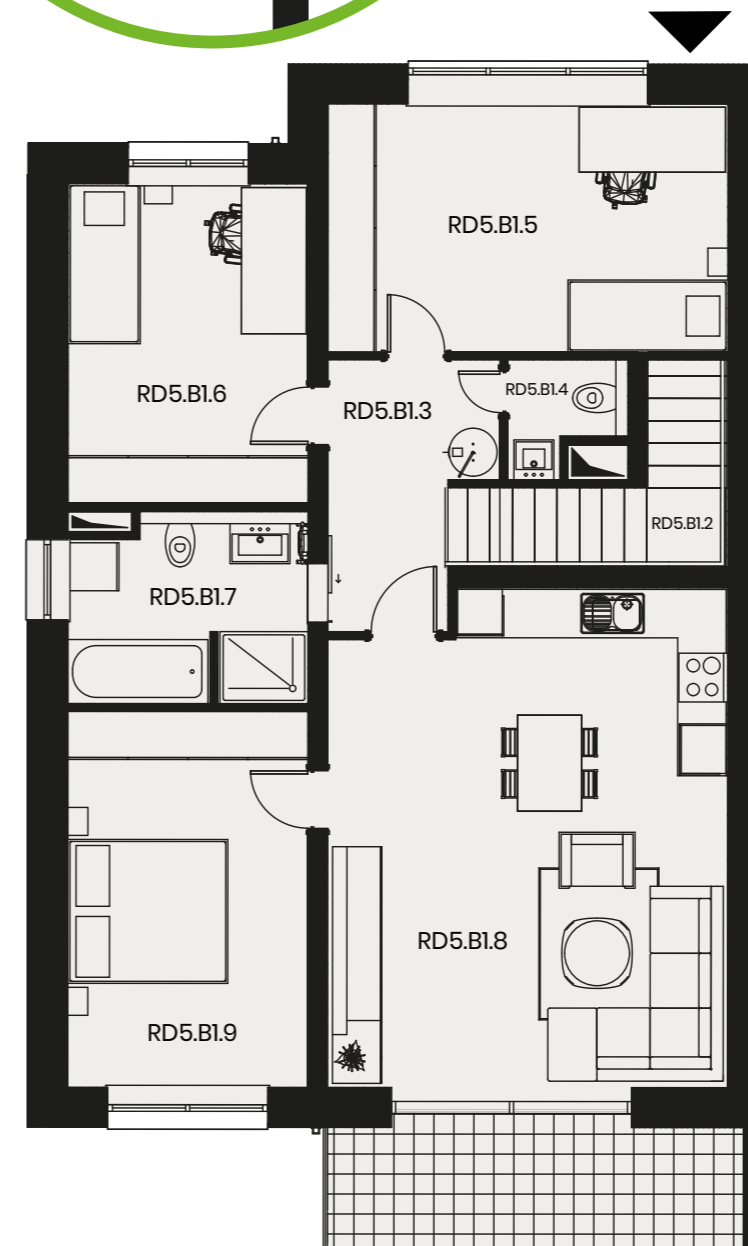

BYTY SOLIVARSKA

BYT RD5.B2

4

IZBOVÝ BYT

1. POSCHODIE

RD5.B1.1 Zádverie	5 m ²
RD5.B1.2 Schodisko	5 m ²
RD5.B1.3 Chodba	6 m ²
RD5.B1.4 WC	2 m ²
RD5.B1.5 Detská izba	16 m ²
RD5.B1.6 Detská izba	12 m ²
RD5.B1.7 Kúpeľňa s WC	6 m ²
RD5.B1.8 Obývacia izba s kuchyňou a jed. stolom	30 m ²
RD5.B1.9 Spálňa	14 m ²
Výmera bytu	96 m²
Výmera balkóna	8 m ²
Celková plocha	104 m²