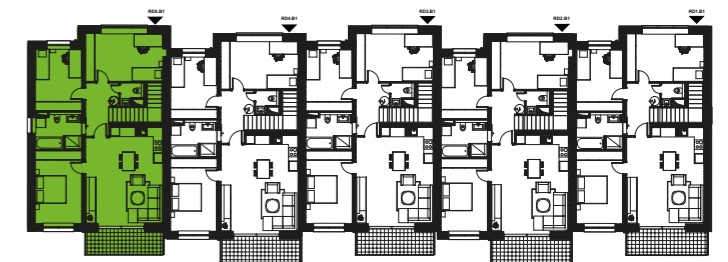

BYTY SOLIVARSKA

BYT RD5.B2

4

IZBOVÝ BYT

1. POSCHODIE

RD5.B1.1 Zádverie	5 m ²
RD5.B1.2 Schodisko	5 m ²
RD5.B1.3 Chodba	6 m ²
RD5.B1.4 WC	2 m ²
RD5.B1.5 Detská izba	16 m ²
RD5.B1.6 Detská izba	12 m ²
RD5.B1.7 Kúpeľňa s WC	6 m ²
RD5.B1.8 Obývacia izba s kuchyňou a jed. stolom	30 m ²
RD5.B1.9 Spálňa	14 m ²
Výmera bytu	96 m²
Výmera balkóna	8 m ²
Celková plocha	104 m²