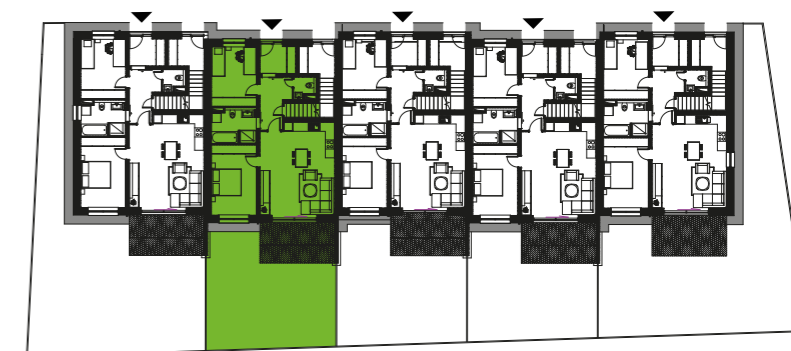

BYTY SOLIVARSKA

BYT RD4.B1

RD4.B2.1 Zádverie	4 m ²
RD4.B2.2 Chodba	6 m ²
RD4.B2.3 WC	2 m ²
RD4.B2.4 Komora	2 m ²
RD4.B2.5 Detská izba	12 m ²
RD4.B2.6 Kúpeľňa s WC	6 m ²
RD4.B2.7 Obývacia izba s kuchyňou a jed. stolom	30 m ²
RD4.B2.8 Spálňa	14 m ²

Výmera bytu 78 m²

Výmera terasy 14 m²

Výmera záhrady 60 m²

Celková plocha 152 m²

+421 948 362 720

info@urbanreal.sk
www.bytyolivarska.sk

3

IZBOVÝ BYT

PRÍZEMIE

Výmery jednotlivých miestností prezentujú údaje z projektovej dokumentácie.