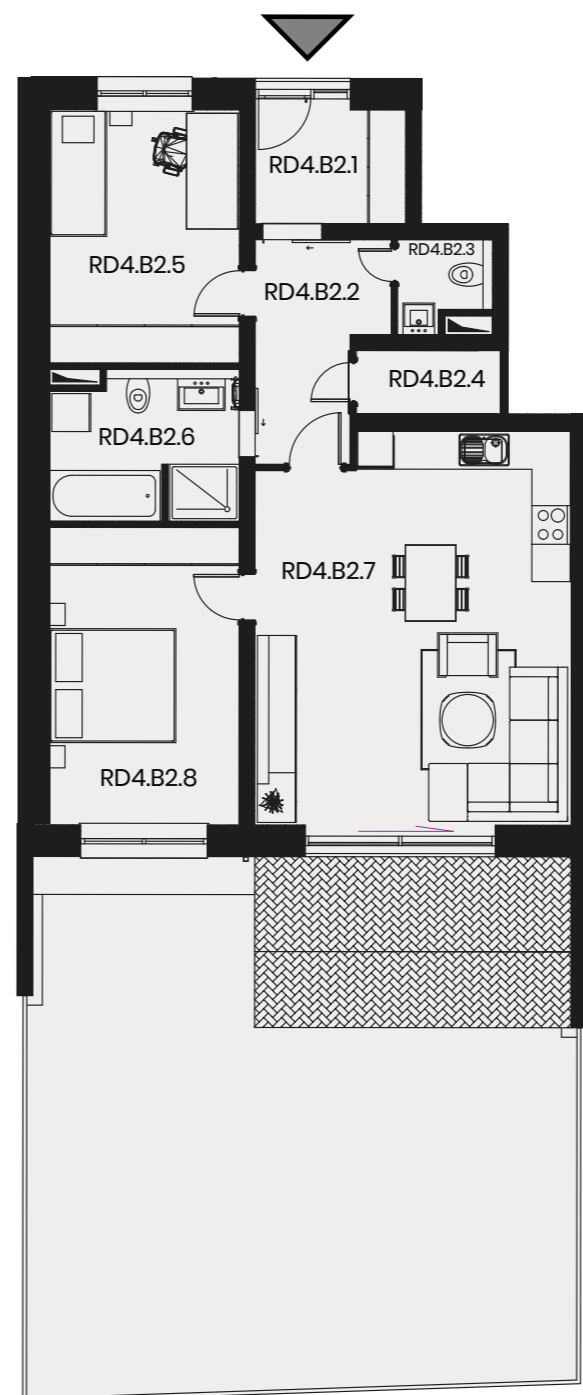

BYTY SOLIVARSKA

BYT RD4.B1

RD4.B2.1 Zádverie	4 m ²
RD4.B2.2 Chodba	6 m ²
RD4.B2.3 WC	2 m ²
RD4.B2.4 Komora	2 m ²
RD4.B2.5 Detská izba	12 m ²
RD4.B2.6 Kúpeľňa s WC	6 m ²
RD4.B2.7 Obývacia izba s kuchyňou a jed. stolom	30 m ²
RD4.B2.8 Spálňa	14 m ²

Výmera bytu 78 m²

Výmera terasy 14 m²

Výmera záhrady 60 m²

Celková plocha 152 m²

+421 948 362 720

info@urbanreal.sk
www.bytyolivarska.sk

3

IZBOVÝ BYT

PRÍZEMIE

Výmery jednotlivých miestností prezentujú údaje z projektovej dokumentácie.