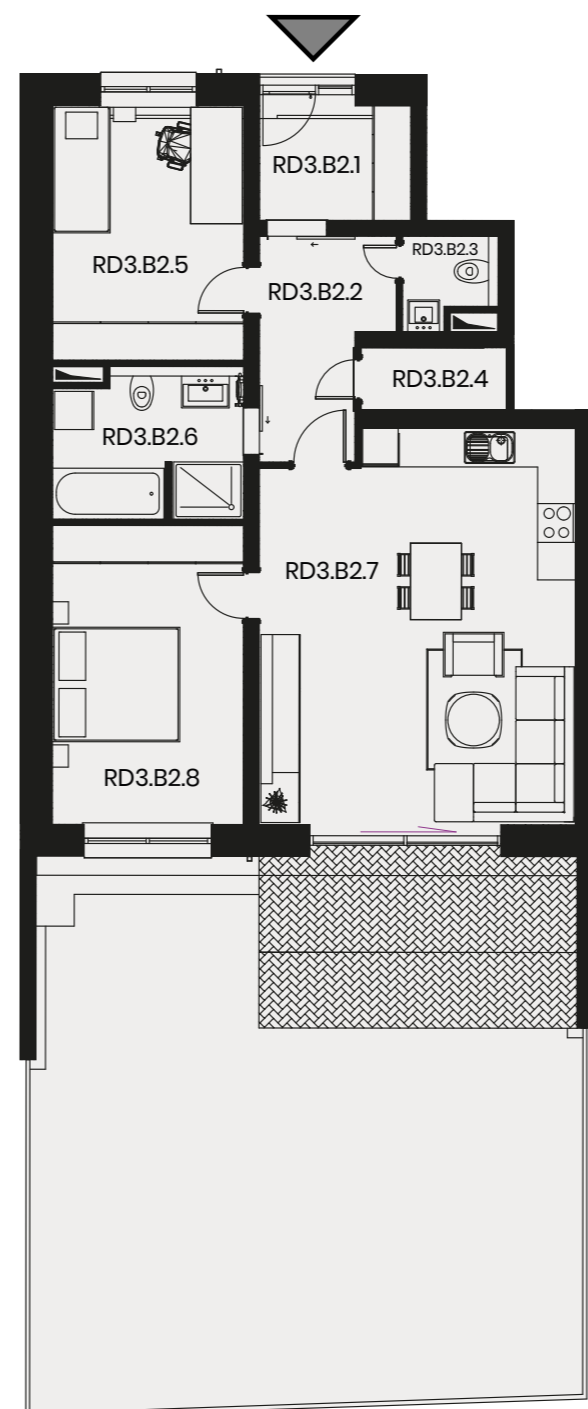

BYTY SOLIVARSKA

BYT RD3.B1

RD3.B2.1 Zádverie	4 m ²
RD3.B2.2 Chodba	6 m ²
RD3.B2.3 WC	2 m ²
RD3.B2.4 Komora	2 m ²
RD3.B2.5 Detská izba	12 m ²
RD3.B2.6 Kúpeľňa s WC	6 m ²
RD3.B2.7 Obývací izba s kuchyňou a jed. stolom	30 m ²
RD3.B2.8 Spálňa	14 m ²

Výmera bytu 78 m²

Výmera terasy 14 m²

Výmera záhrady 60 m²

Celková plocha 152 m²

+421 948 362 720

info@urbanreal.sk
www.byty solivarska.sk

3

IZBOVÝ BYT

PRÍZEMIE

Výmery jednotlivých miestností prezentujú údaje z projektovej dokumentácie.