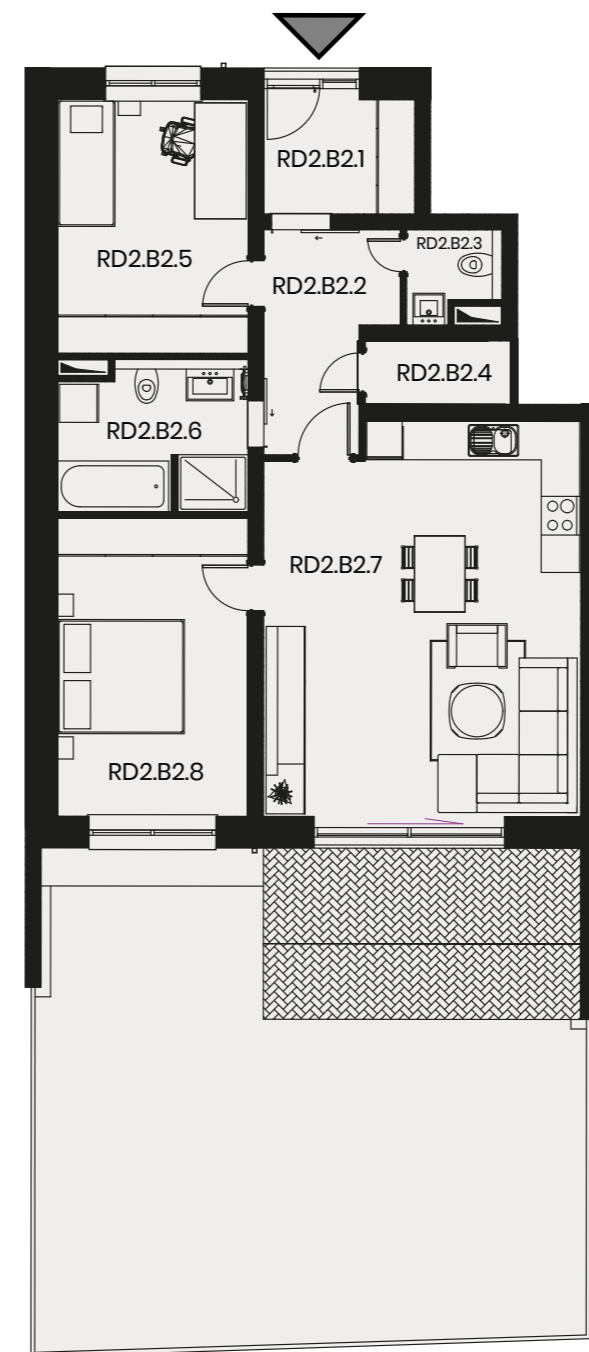

BYTY SOLIVARSKA

BYT RD2.B1

RD2.B2.1 Zádverie	4 m ²
RD2.B2.2 Chodba	6 m ²
RD2.B2.3 WC	2 m ²
RD2.B2.4 Komora	2 m ²
RD2.B2.5 Detská izba	12 m ²
RD2.B2.6 Kúpeľňa s WC	6 m ²
RD2.B2.7 Obývací izba s kuchyňou a jed. stolom	30 m ²
RD2.B2.8 Spálňa	14 m ²

Výmera bytu 78 m²

Výmera terasy 14 m²

Výmera záhrady 60 m²

Celková plocha 152 m²

+421 948 362 720

info@urbanreal.sk
www.byty solivarska.sk

3

IZBOVÝ BYT

PRÍZEMIE

Výmery jednotlivých miestností prezentujú údaje z projektovej dokumentácie.