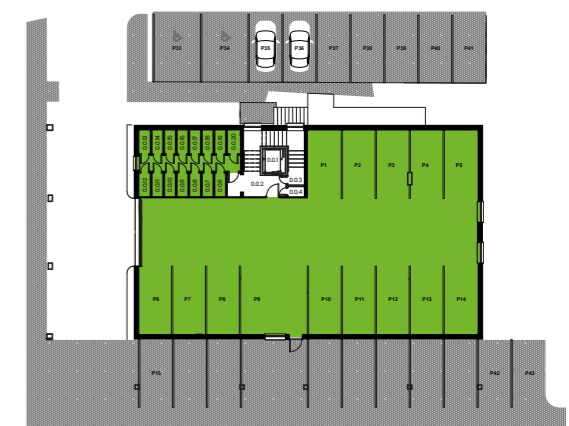

BYTY SOLIVARSKA

NEBYTOVÝ PRIESTOR **B4.N1**

0.0.1	Výťahová šachta	3 m ²
0.0.2	Chodba	7 m ²
0.0.3	Pivnica	7 m ²
0.0.4	Pivnica	1 m ²
0.0.5	Chodba	9 m ²
0.0.6	Pivnica	1 m ²
0.0.7	Pivnica	1 m ²
0.0.8	Pivnica	1 m ²
0.0.9	Pivnica	1 m ²
0.0.10	Pivnica	1 m ²
0.0.11	Pivnica	1 m ²
0.0.12	Pivnica	1 m ²
0.0.13	Pivnica	1 m ²
0.0.14	Pivnica	1 m ²
0.0.15	Pivnica	1 m ²
0.0.16	Pivnica	1 m ²
0.0.17	Pivnica	1 m ²
0.0.18	Pivnica	1 m ²
0.0.19	Pivnica	1 m ²
0.0.20	Pivnica	2 m ²
0.0.21	Podzemná garáž	310 m ²
	Podzemná garáž	310 m ²
	Celková plocha	310 m²

+421 948 362 720

info@urbanreal.sk
www.bytyolivarska.sk

BD4

POSCHODIE

Výmery jednotlivých miestností prezentujú údaje z projektovej dokumentácie.