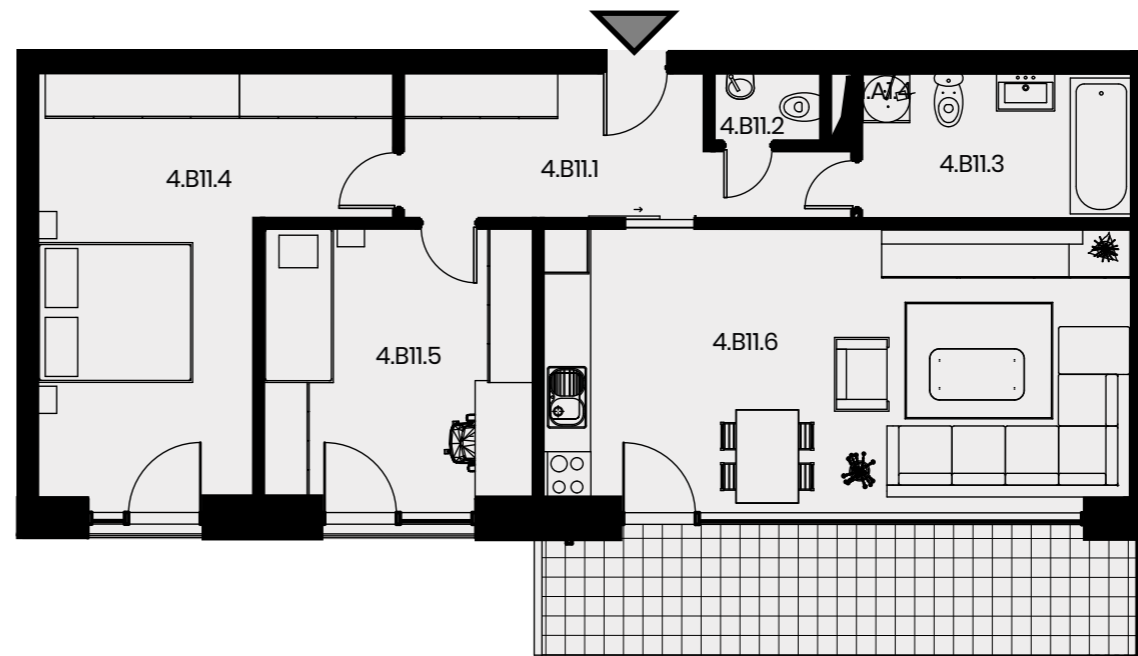

BYTY SOLIVARSKA

BD4

3

IZBOVÝ BYT

3

POSCHODIE

BYT B4.16

4.B11.1	Predsieň	9 m ²
4.B11.2	WC	1 m ²
4.B11.3	Kúpeľňa s WC	7 m ²
4.B11.4	Spáľňa	19 m ²
4.B11.5	Detská izba	12 m ²
4.B11.6	Obývacia izba s kuchyňou a jed. stolom	26 m ²
Úžiková plocha		74 m²
	Loggia	12 m ²
	Pivnica	1 m ²
Celková plocha		75 m²