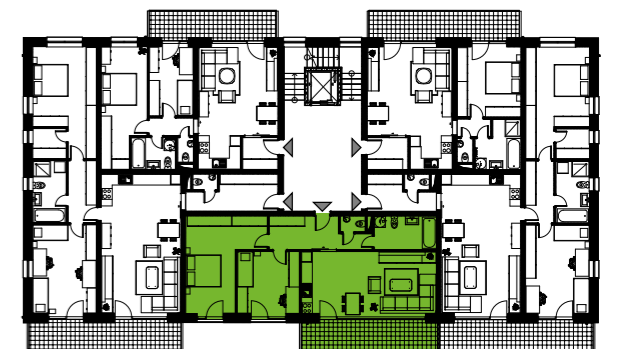

BYTY SOLIVARSKA

BD4

3

IZBOVÝ BYT

3

POSCHODIE

BYT B4.16

4.B11.1	Predsieň	9 m ²
4.B11.2	WC	1 m ²
4.B11.3	Kúpeľňa s WC	7 m ²
4.B11.4	Spáľňa	19 m ²
4.B11.5	Detská izba	12 m ²
4.B11.6	Obývacia izba s kuchyňou a jed. stolom	26 m ²
Úžiková plocha		74 m²
	Loggia	12 m ²
	Pivnica	1 m ²
Celková plocha		75 m²