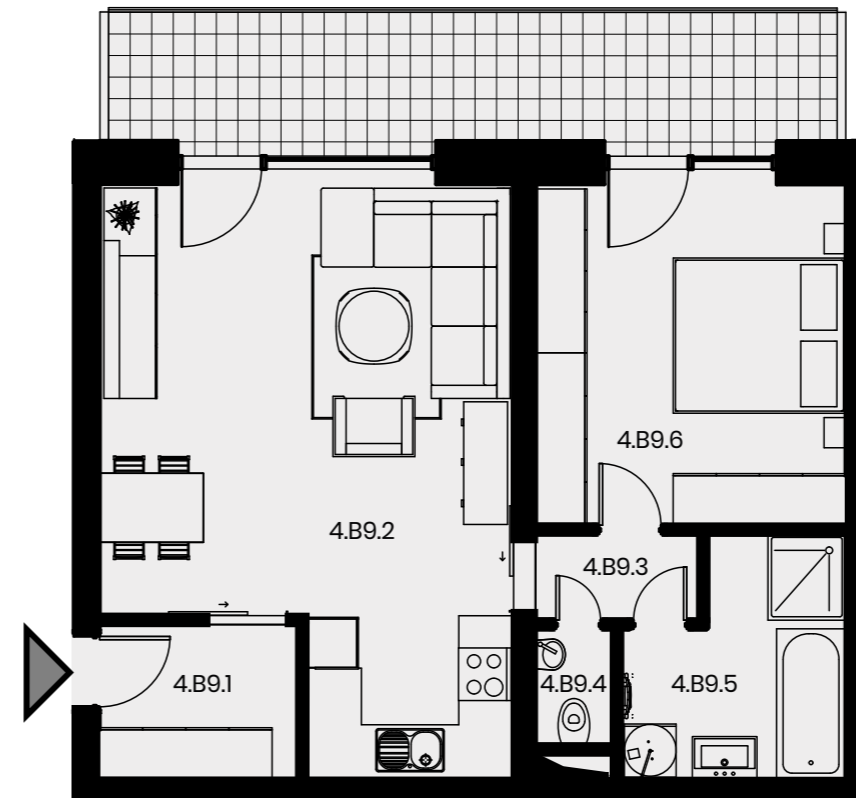

BYTY SOLIVARSKA

BD4

2

IZBOVÝ BYT

3

POSCHODIE

BYT B4.14

4.B9.1	Predsieň	4 m ²
4.B9.2	Obývacia izba s kuchyňou a jed. stolom	28 m ²
4.B9.3	Chodba	2 m ²
4.B9.4	WC	1 m ²
4.B9.5	Kúpeľňa	6 m ²
4.B9.6	Spálňa	14 m ²
Úžiková plocha		56 m²
Balkón		13 m ²
Pivnica		1 m ²
Celková plocha		57 m²