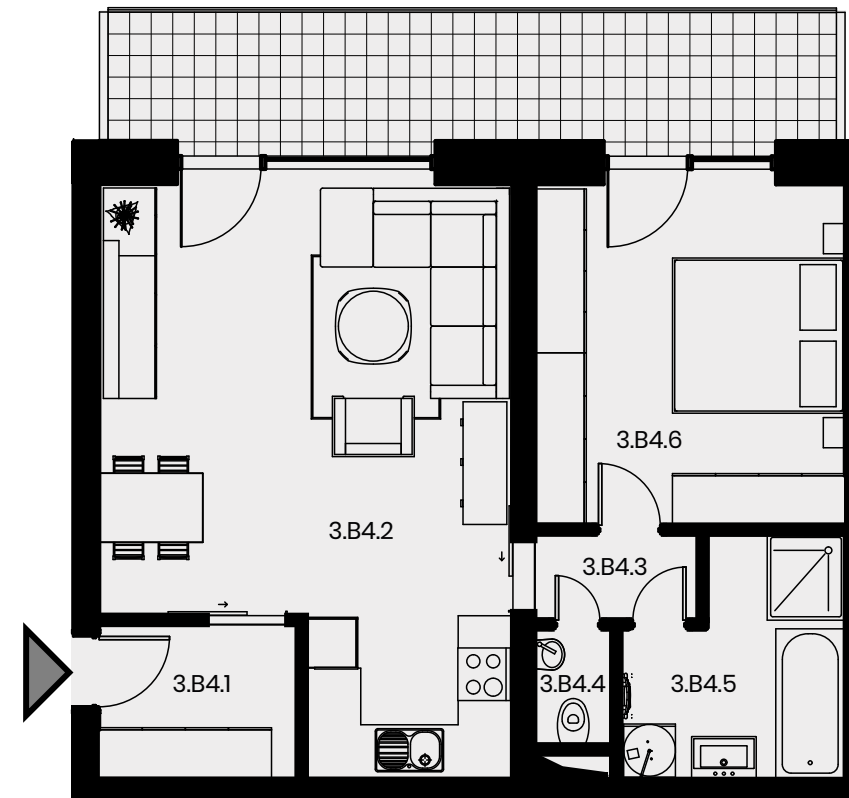

BYTY SOLIVARSKA

BD4

BYT B4.9

3.B4.1 Predsieň	4 m ²
3.B4.2 Obývacia izba s kuchyňou a jed. stolom	28m ²
3.B4.3 Chodba	2 m ²
3.B4.4 WC	1 m ²
3.B4.5 Kúpeľňa	6 m ²
3.B4.6 Spálňa	14 m ²
Úžiková plocha	56 m²
Balkón	13 m ²
Pivnica	1 m ²
Celková plocha	57 m²

+421 948 362 720

info@urbanreal.sk
www.bytysolivarska.sk

2

IZBOVÝ BYT

2

POSCHODIE

Výmery jednotlivých miestností prezentujú údaje z projektovej dokumentácie.