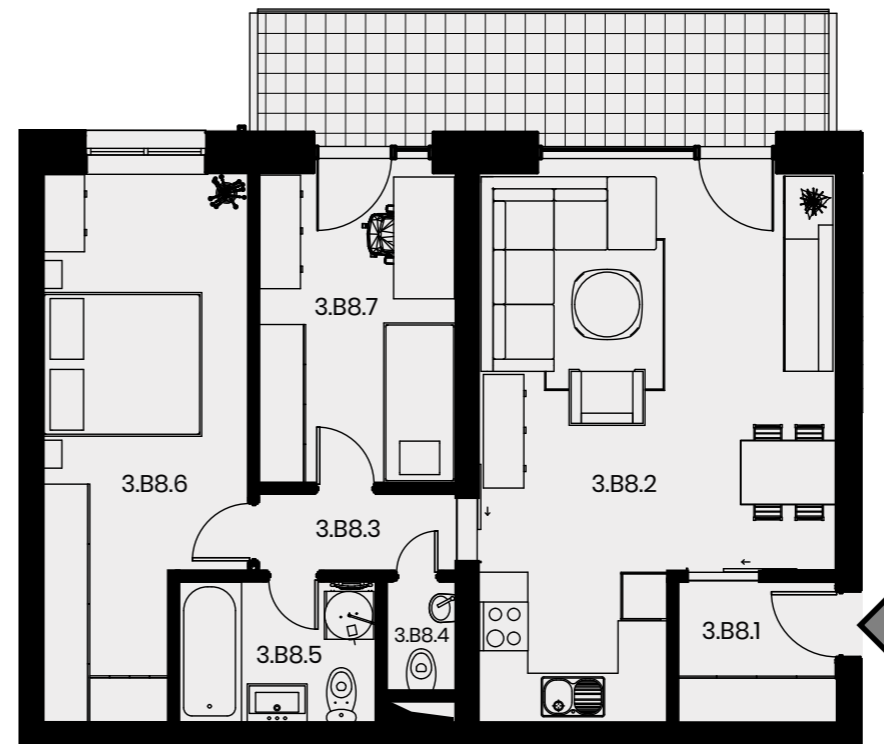

# BYT B4.13

<b>3.B8.1</b>	Predsieň	4 m <sup>2</sup>
<b>3.B8.2</b>	Obývacia izba s kuchyňou a jed. stolom	27 m <sup>2</sup>
<b>3.B8.3</b>	Chodba	3 m <sup>2</sup>
<b>3.B8.4</b>	WC	1 m <sup>2</sup>
<b>3.B8.5</b>	Kúpeľňa s WC	4 m <sup>2</sup>
<b>3.B8.6</b>	Spálňa	16 m <sup>2</sup>
<b>3.B8.7</b>	Detská izba	10 m <sup>2</sup>
	<b>Úžiková plocha</b>	<b>64 m<sup>2</sup></b>
	Balkón	11 m <sup>2</sup>
	Pivnica	1 m <sup>2</sup>
	<b>Celková plocha</b>	<b>65 m<sup>2</sup></b>

**+421 948 362 720**

info@urbanreal.sk  
www.bytysolivarska.sk

BD4

3

IZBOVÝ BYT

2

POSCHODIE

Výmery jednotlivých miestností prezentujú údaje z projektovej dokumentácie.