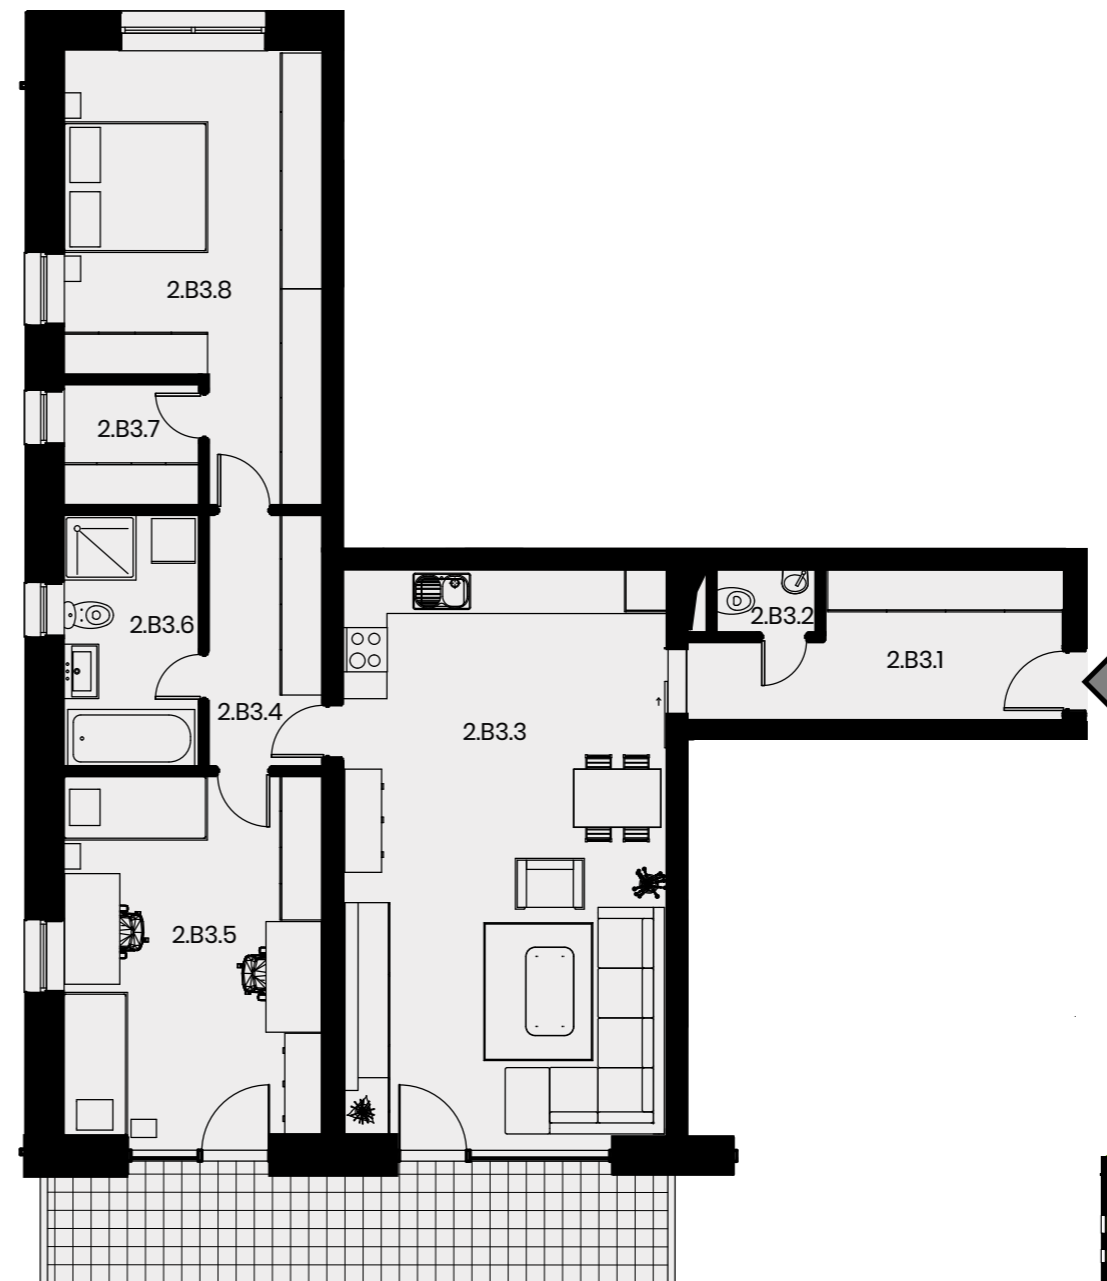

## BYT B4.7

|               |  |                         |
|---------------|--|-------------------------|
| <b>2.B3.1</b> | Predsieň                               | 9 m <sup>2</sup>        |
| <b>2.B3.2</b> | WC                                     | 1 m <sup>2</sup>        |
| <b>2.B3.3</b> | Obývacia izba s kuchyňou a jed. stolom | 35 m <sup>2</sup>       |
| <b>2.B3.4</b> | Chodba                                 | 6 m <sup>2</sup>        |
| <b>2.B3.5</b> | Detská izba                            | 18 m <sup>2</sup>       |
| <b>2.B3.6</b> | Kúpeľňa s WC                           | 7 m <sup>2</sup>        |
| <b>2.B3.7</b> | Šatník                                 | 3 m <sup>2</sup>        |
| <b>2.B3.8</b> | Spálňa                                 | 19 m <sup>2</sup>       |
|               | <b>Úžiková plocha</b>                  | <b>97 m<sup>2</sup></b> |
|               | Balkón                                 | 11 m <sup>2</sup>       |
|               | Pivnica                                | 1 m <sup>2</sup>        |
|               | <b>Celková plocha</b>                  | <b>98 m<sup>2</sup></b> |

**+421 948 362 720**

info@urbanreal.sk  
www.bytysolivarska.sk

BD4

3

IZBOVÝ BYT

1

POSCHODIE

Výmery jednotlivých miestností prezentujú údaje z projektovej dokumentácie.