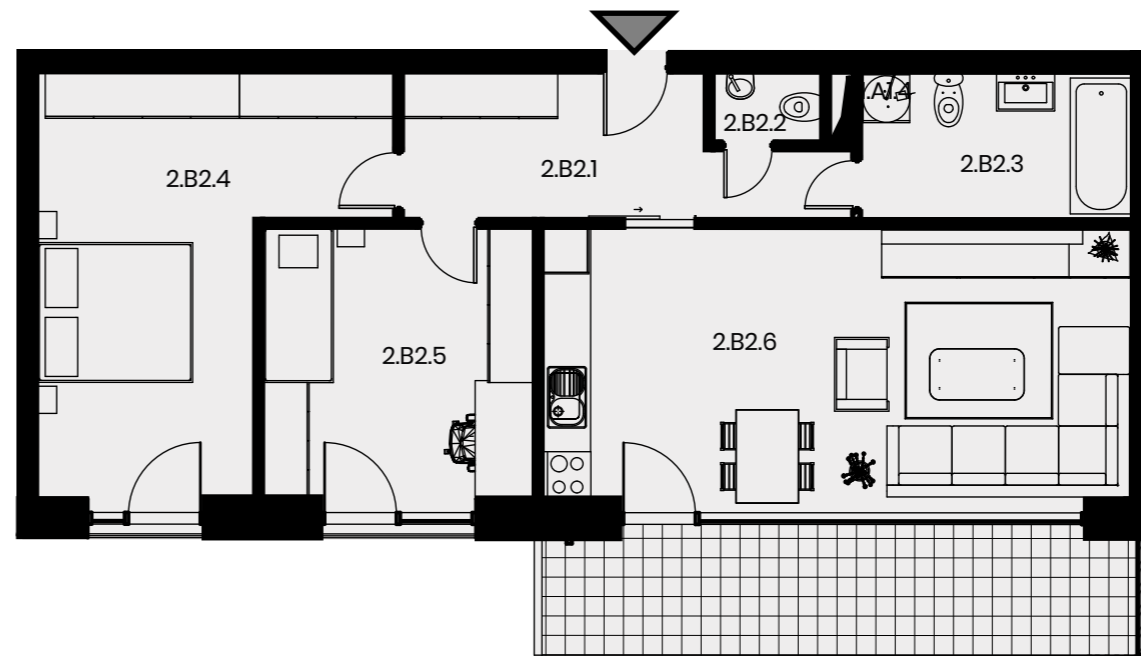

BYTY SOLIVARSKA

BD4

3

IZBOVÝ BYT

1

POSCHODIE

## BYT B4.6

2.B2.1	Predsieň	9 m <sup>2</sup>
2.B2.2	WC	1 m <sup>2</sup>
2.B2.3	Kúpeľňa s WC	7 m <sup>2</sup>
2.B2.4	Spálňa	19 m <sup>2</sup>
2.B2.5	Detská izba	12 m <sup>2</sup>
2.B2.6	Obývacia izba s kuchyňou a jed. stolom	26 m <sup>2</sup>

**Úžiková plocha** 74 m<sup>2</sup>

Balkón 13 m<sup>2</sup>

Pivnica 1 m<sup>2</sup>

**Celková plocha** 75 m<sup>2</sup>

**+421 948 362 720**

info@urbanreal.sk  
www.bytyisolivarska.sk

Výmery jednotlivých miestností prezentujú údaje z projektovej dokumentácie.