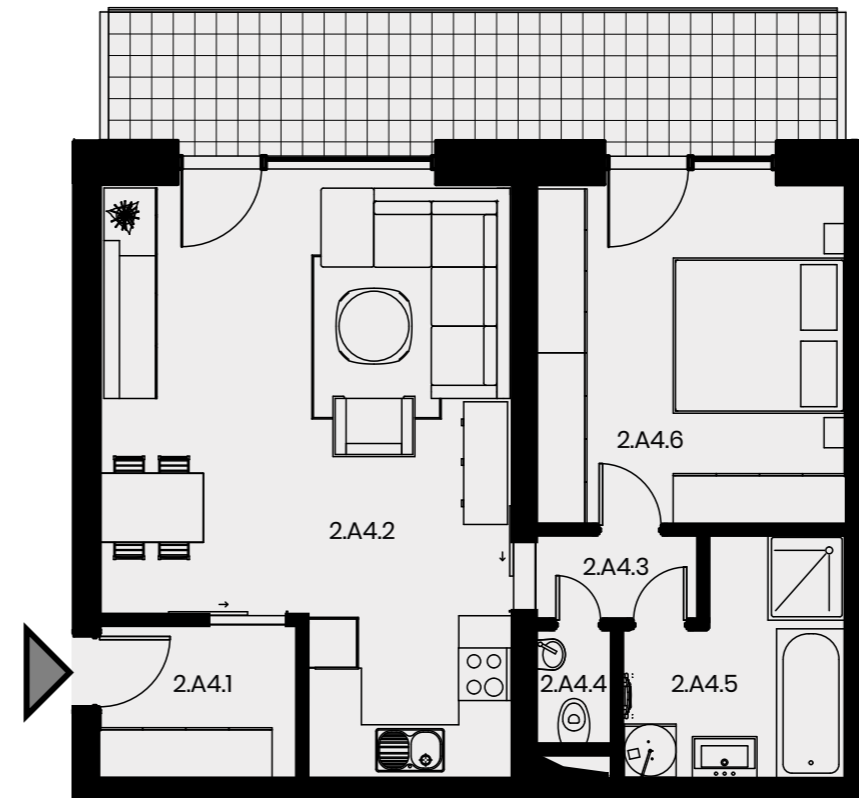

BYTY SOLIVARSKA

BD4

2

IZBOVÝ BYT

1

POSCHODIE

## BYT B4.4

2.A4.1	Predsieň	4 m <sup>2</sup>
2.A4.2	Obývacia izba s kuchyňou a jed. stolom	28 m <sup>2</sup>
2.A4.3	Chodba	2 m <sup>2</sup>
2.A4.4	WC	1 m <sup>2</sup>
2.A4.5	Kúpeľňa	6 m <sup>2</sup>
2.A4.6	Spálňa	14 m <sup>2</sup>
<b>Úžiková plocha</b>		<b>56 m<sup>2</sup></b>
Balkón		13 m <sup>2</sup>
Pivnica		1 m <sup>2</sup>
<b>Celková plocha</b>		<b>57.00 m<sup>2</sup></b>