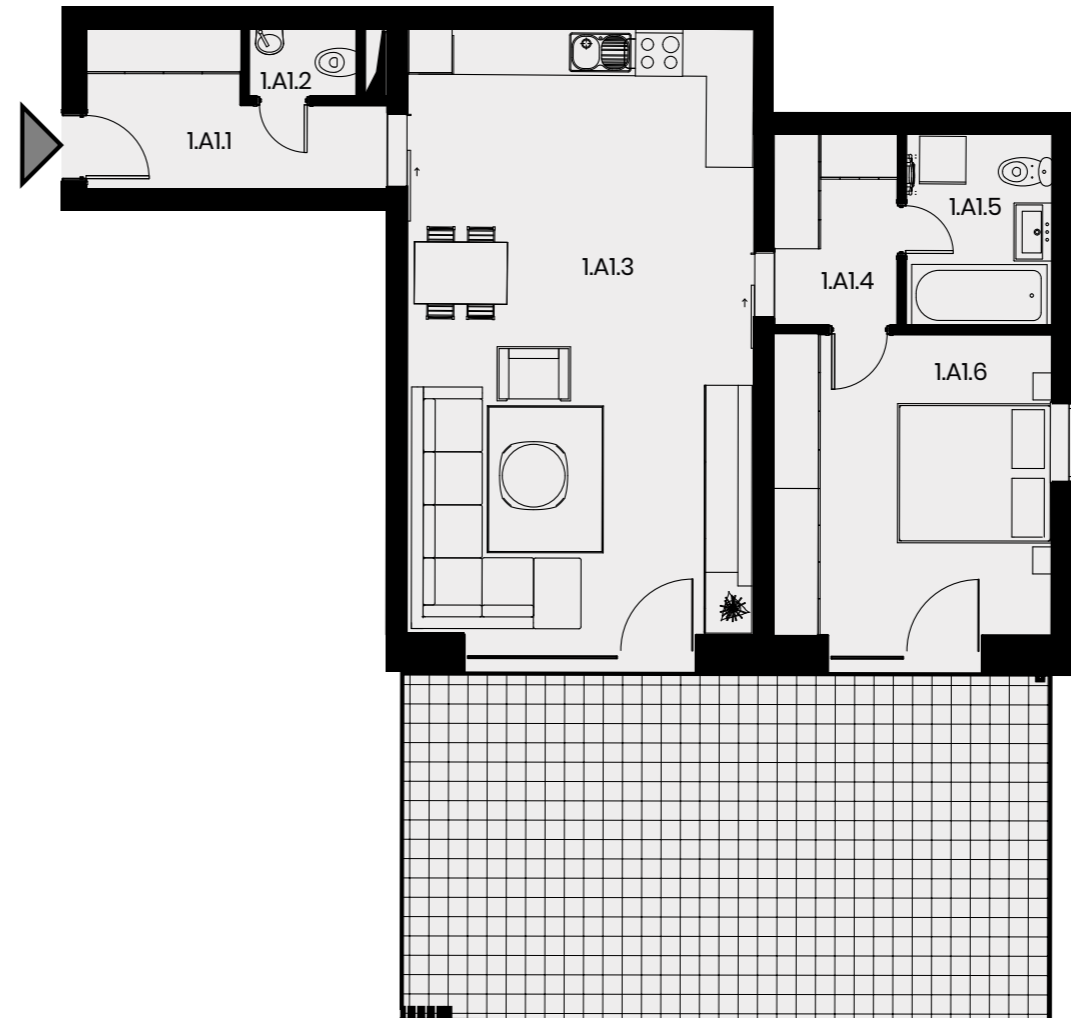

BYTY SOLIVARSKA

BYT B4.1

1.A1.1	Predsieň	6 m ²
1.A1.2	WC	1 m ²
1.A1.3	Obývacia izba s kuchyňou a jed. stolom	35 m ²
1.A1.4	Chodba	4 m ²
1.A1.5	Kúpeľňa s WC	5 m ²
1.A1.6	Spálňa	14 m ²
Úžiková plocha		65 m²
Terasa		38 m ²
Pivnica		2 m ²
Celková plocha		105 m²

+421 948 362 720

info@urbanreal.sk
www.bytyolivarska.sk

PRÍZEMIE

BD4

2

IZBOVÝ BYT

Výmery jednotlivých miestností prezentujú údaje z projektovej dokumentácie.