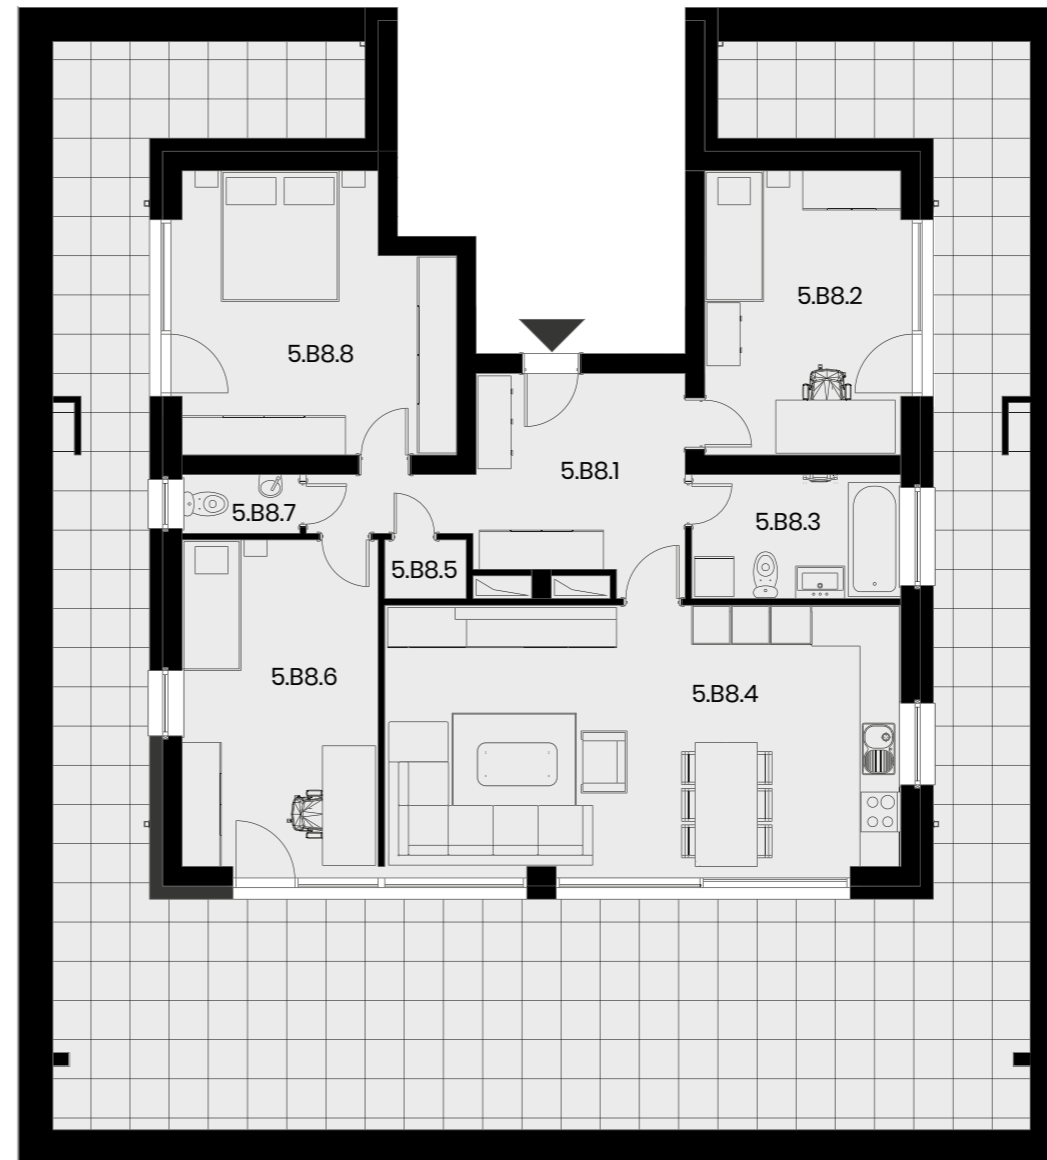

BYTY SOLIVARSKA

BYT B3.12

5.B8.1	Predsieň	12.44 m ²
5.B8.2	Detská izba	13.25 m ²
5.B8.3	Kúpeľňa s WC	6.08 m ²
5.B8.4	Obývacia izba s kuchyňou a jed. stolom	31.60 m ²
5.B8.5	Komora	1.13 m ²
5.B8.6	Detská izba	15.00 m ²
5.B8.7	WC	1.62 m ²
5.B8.8	Spálňa	16.71 m ²
Úžiková plocha		100.00 m²
Terasa		106.00 m ²
Pivnica		5.00 m ²
Celková plocha		211.00 m²

+421 948 362 720

info@urbanreal.sk
www.byty solivarska.sk

BD3

4

IZBOVÝ BYT

4

POSCHODIE

Výmery jednotlivých miestností prezentujú údaje z projektovej dokumentácie.