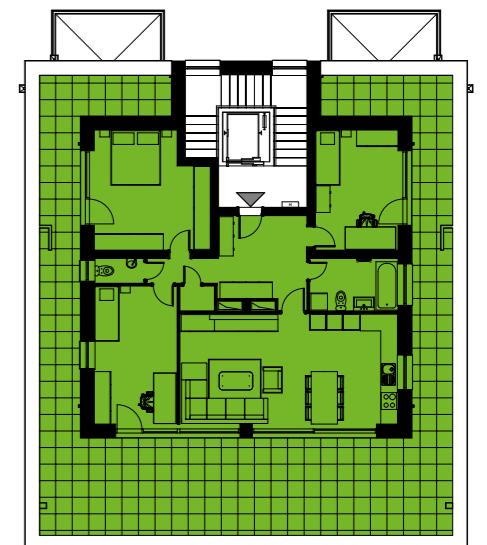

BYTY SOLIVARSKA

BYT B3.12

5.B8.1	Predsieň	12.44 m ²
5.B8.2	Detská izba	13.25 m ²
5.B8.3	Kúpeľňa s WC	6.08 m ²
5.B8.4	Obývacia izba s kuchyňou a jed. stolom	31.60 m ²
5.B8.5	Komora	1.13 m ²
5.B8.6	Detská izba	15.00 m ²
5.B8.7	WC	1.62 m ²
5.B8.8	Spálňa	16.71 m ²
Úžiková plocha		100.00 m²
Terasa		106.00 m ²
Pivnica		5.00 m ²
Celková plocha		211.00 m²

+421 948 362 720

info@urbanreal.sk
www.byty solivarska.sk

BD3

4

IZBOVÝ BYT

4

POSCHODIE

Výmery jednotlivých miestností prezentujú údaje z projektovej dokumentácie.