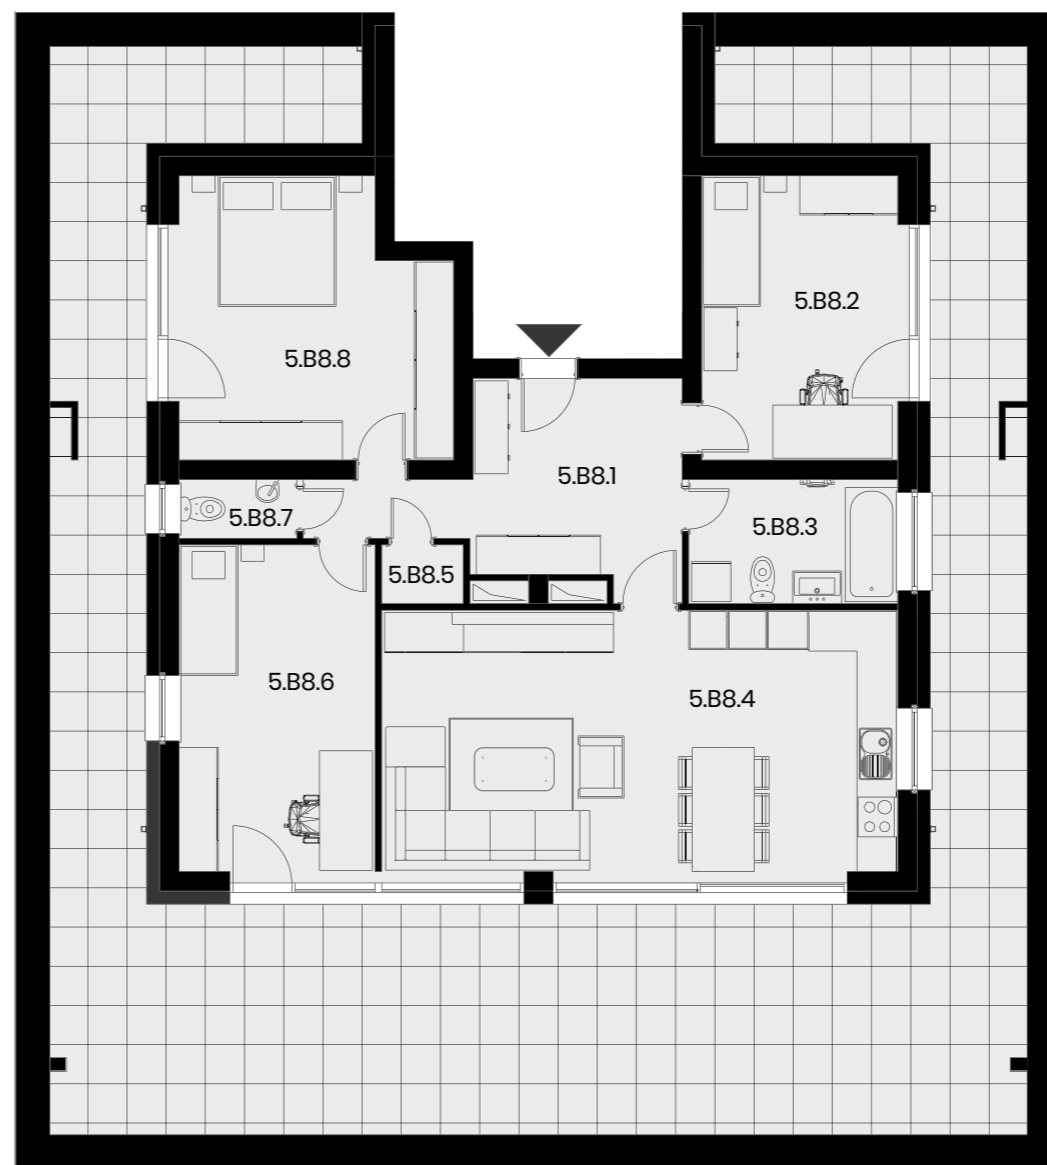

## BYT B1.12

<b>5.B8.1</b> Predsieň	12.44 m <sup>2</sup>
<b>5.B8.2</b> Detská izba	13.25 m <sup>2</sup>
<b>5.B8.3</b> Kúpeľňa s WC	6.08 m <sup>2</sup>
<b>5.B8.4</b> Obývacia izba s kuchyňou a jed. stolom	31.60 m <sup>2</sup>
<b>5.B8.5</b> Komora	1.13 m <sup>2</sup>
<b>5.B8.6</b> Detská izba	15.00 m <sup>2</sup>
<b>5.B8.7</b> WC	1.62 m <sup>2</sup>
<b>5.B8.8</b> Spálňa	16.71 m <sup>2</sup>
<b>Úžiková plocha</b>	<b>100.00 m<sup>2</sup></b>
Terasa	106.00 m <sup>2</sup>
Pivnica	5.00 m <sup>2</sup>
<b>Celková plocha</b>	<b>211.00 m<sup>2</sup></b>

**+421 948 362 720**

info@urbanreal.sk  
www.bytyisolivarska.sk

BD1

4

IZBOVÝ BYT

4

POSCHODIE

Výmery jednotlivých miestností prezentujú údaje z projektovej dokumentácie.