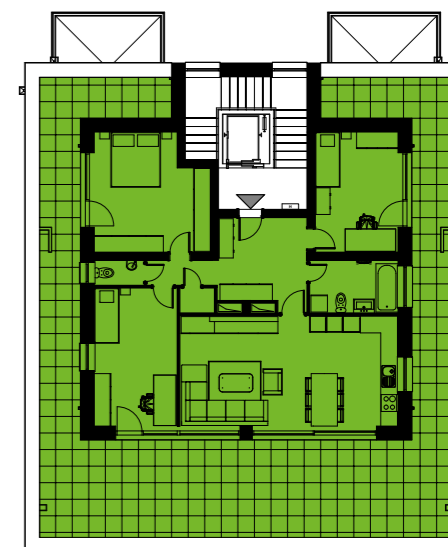

## BYT B1.12

<b>5.B8.1</b> Predsieň	12.44 m <sup>2</sup>
<b>5.B8.2</b> Detská izba	13.25 m <sup>2</sup>
<b>5.B8.3</b> Kúpeľňa s WC	6.08 m <sup>2</sup>
<b>5.B8.4</b> Obývacia izba s kuchyňou a jed. stolom	31.60 m <sup>2</sup>
<b>5.B8.5</b> Komora	1.13 m <sup>2</sup>
<b>5.B8.6</b> Detská izba	15.00 m <sup>2</sup>
<b>5.B8.7</b> WC	1.62 m <sup>2</sup>
<b>5.B8.8</b> Spálňa	16.71 m <sup>2</sup>
<b>Úžiková plocha</b>	<b>100.00 m<sup>2</sup></b>
Terasa	106.00 m <sup>2</sup>
Pivnica	5.00 m <sup>2</sup>
<b>Celková plocha</b>	<b>211.00 m<sup>2</sup></b>

**+421 948 362 720**

info@urbanreal.sk  
www.bytyisolivarska.sk

BD1

4

IZBOVÝ BYT

4

POSCHODIE

Výmery jednotlivých miestností prezentujú údaje z projektovej dokumentácie.