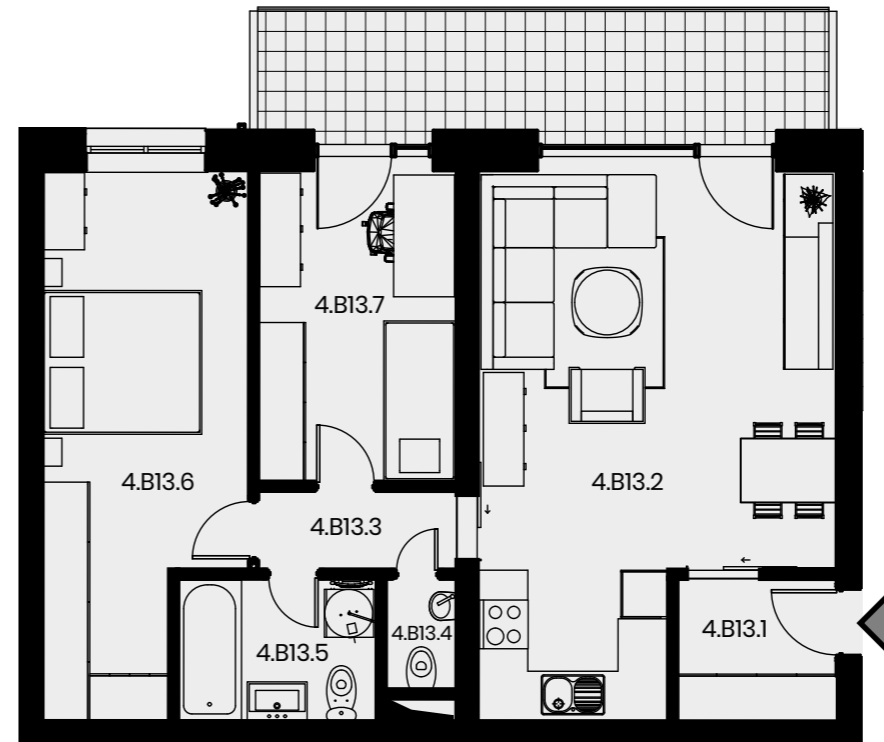

BYTY SOLIVARSKA

BD4

BYT B4.18

4.B13.1	Predsieň	4 m ²
4.B13.2	Obývacia izba s kuchyňou a jed. stolom	27 m ²
4.B13.3	Chodba	3 m ²
4.B13.4	WC	1 m ²
4.B13.5	Kúpeľňa s WC	4 m ²
4.B13.6	Spálňa	16 m ²
4.B13.7	Detská izba	10 m ²
	Úžiková plocha	64 m²
	Balkón	11 m ²
	Pivnica	1 m ²
	Celková plocha	65 m²

3

IZBOVÝ BYT

3

POSCHODIE

+421 948 362 720

info@urbanreal.sk
www.bytysolivarska.sk

Výmery jednotlivých miestností prezentujú údaje z projektovej dokumentácie.