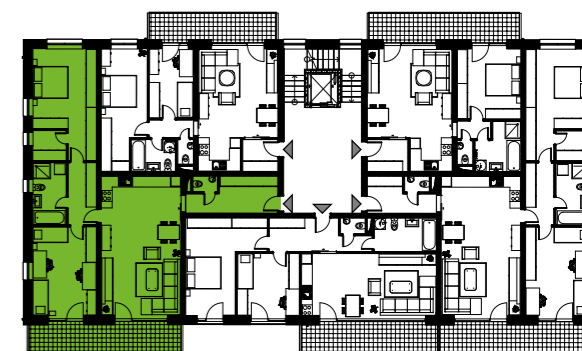

BYTY SOLIVARSKA

BYT **B4.17**

4.B12.1 Predsieň	9 m ²
4.B12.2 WC	1 m ²
4.B12.3 Obývacia izba s kuchyňou a jed. stolom	35 m ²
4.B12.4 Chodba	6 m ²
4.B12.5 Detská izba	18 m ²
4.B12.6 Kúpeľňa s WC	7 m ²
4.B12.7 Šatník	3 m ²
4.B12.8 Spálňa	19 m ²
Úžiková plocha	97 m²
Balkón	13 m ²
Pivnica	1 m ²
Celková plocha	98 m²

+421 948 362 720

info@urbanreal.sk
www.bytsolivarska.sk

BD4

3

IZBOVÝ BYT

3

POSCHODIE

Výmery jednotlivých miestností prezentujú údaje z projektovej dokumentácie.