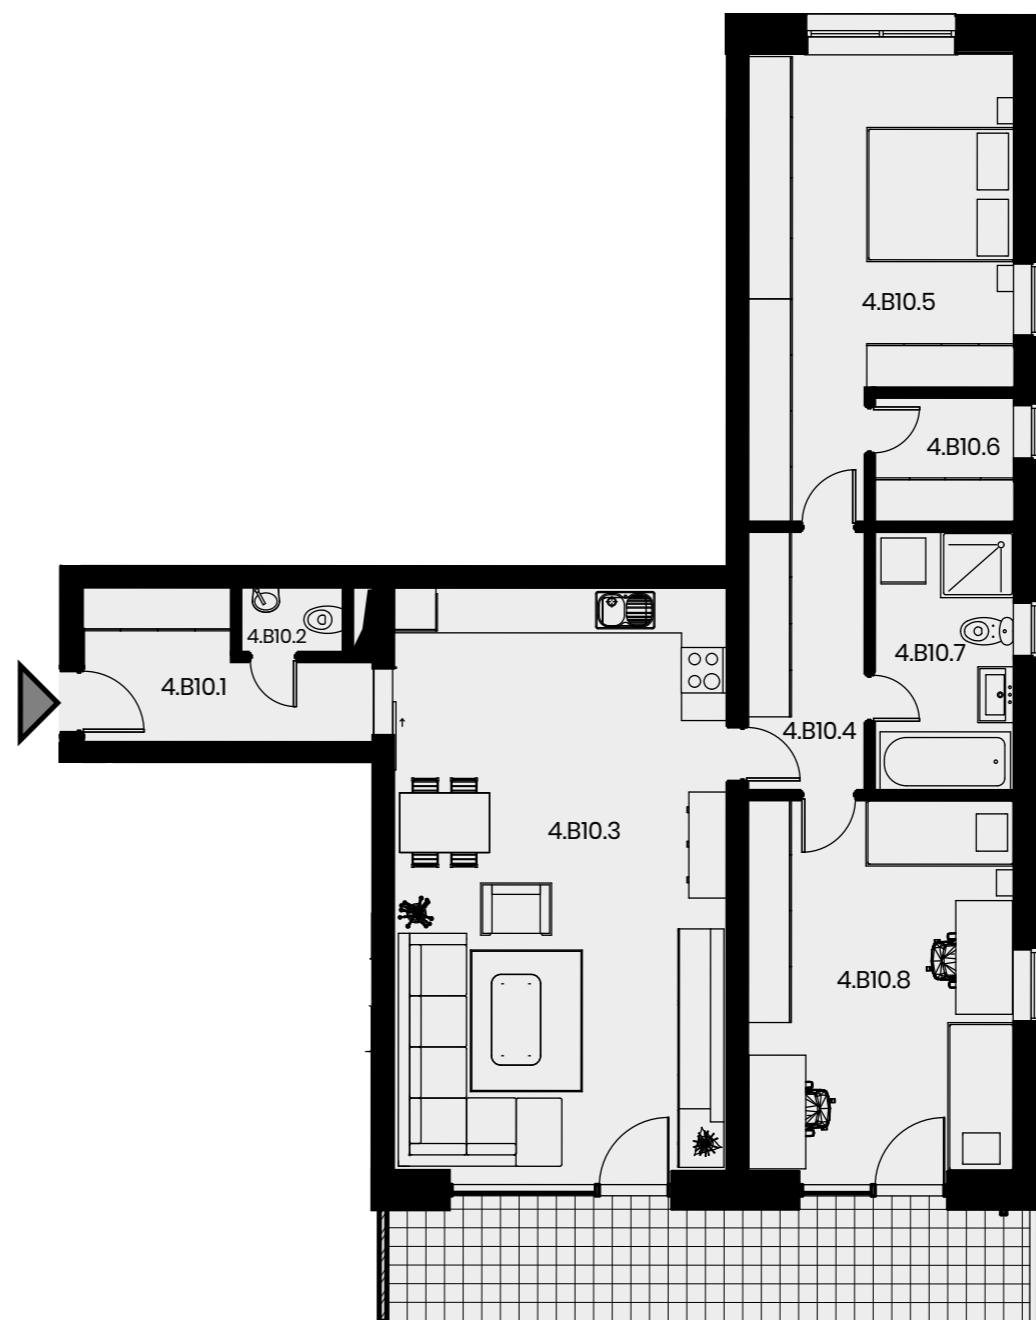

# BYT **B4.15**

<b>4.B10.1</b> Predsieň	6 m <sup>2</sup>
<b>4.B10.2</b> WC	1 m <sup>2</sup>
<b>4.B10.3</b> Obývacia izba s kuchyňou a jed. stolom	34 m <sup>2</sup>
<b>4.B10.4</b> Chodba	6 m <sup>2</sup>
<b>4.B10.5</b> Spálňa	19 m <sup>2</sup>
<b>4.B10.6</b> Šatník	3 m <sup>2</sup>
<b>4.B10.5</b> Kúpeľňa s WC	7 m <sup>2</sup>
<b>4.B10.6</b> Detská izba	18 m <sup>2</sup>
<b>Úžiková plocha</b>	<b>94 m<sup>2</sup></b>
Loggia	13 m <sup>2</sup>
Pivnica	1 m <sup>2</sup>
<b>Celková plocha</b>	<b>95 m<sup>2</sup></b>

**+421 948 362 720**

info@urbanreal.sk  
www.bytysoolivarska.sk

**BD4**

**3**

IZBOVÝ BYT

**3**

POSCHODIE

Výmery jednotlivých miestností prezentujú údaje z projektovej dokumentácie.