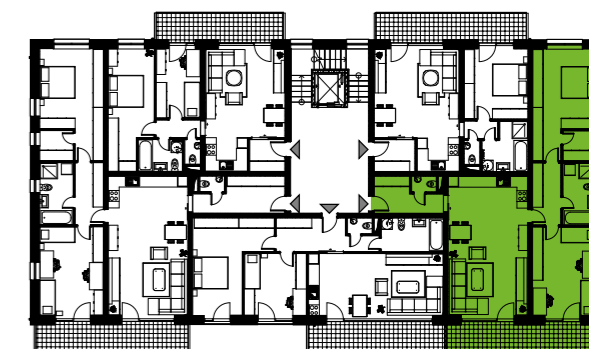

BYTY SOLIVARSKA

BYT **B4.15**

4.B10.1 Predsieň	6 m²
4.B10.2 WC	1 m²
4.B10.3 Obývacia izba s kuchyňou a jed. stolom	34 m²
4.B10.4 Chodba	6 m²
4.B10.5 Spálňa	19 m²
4.B10.6 Šatník	3 m²
4.B10.5 Kúpeľňa s WC	7 m²
4.B10.6 Detská izba	18 m²
Úžiková plocha	94 m²
Loggia	13 m²
Pivnica	1 m²
Celková plocha	95 m²

+421 948 362 720

info@urbanreal.sk
www.bytysoolivarska.sk

BD4

3

IZBOVÝ BYT

3

POSCHODIE

Výmery jednotlivých miestností prezentujú údaje z projektovej dokumentácie.