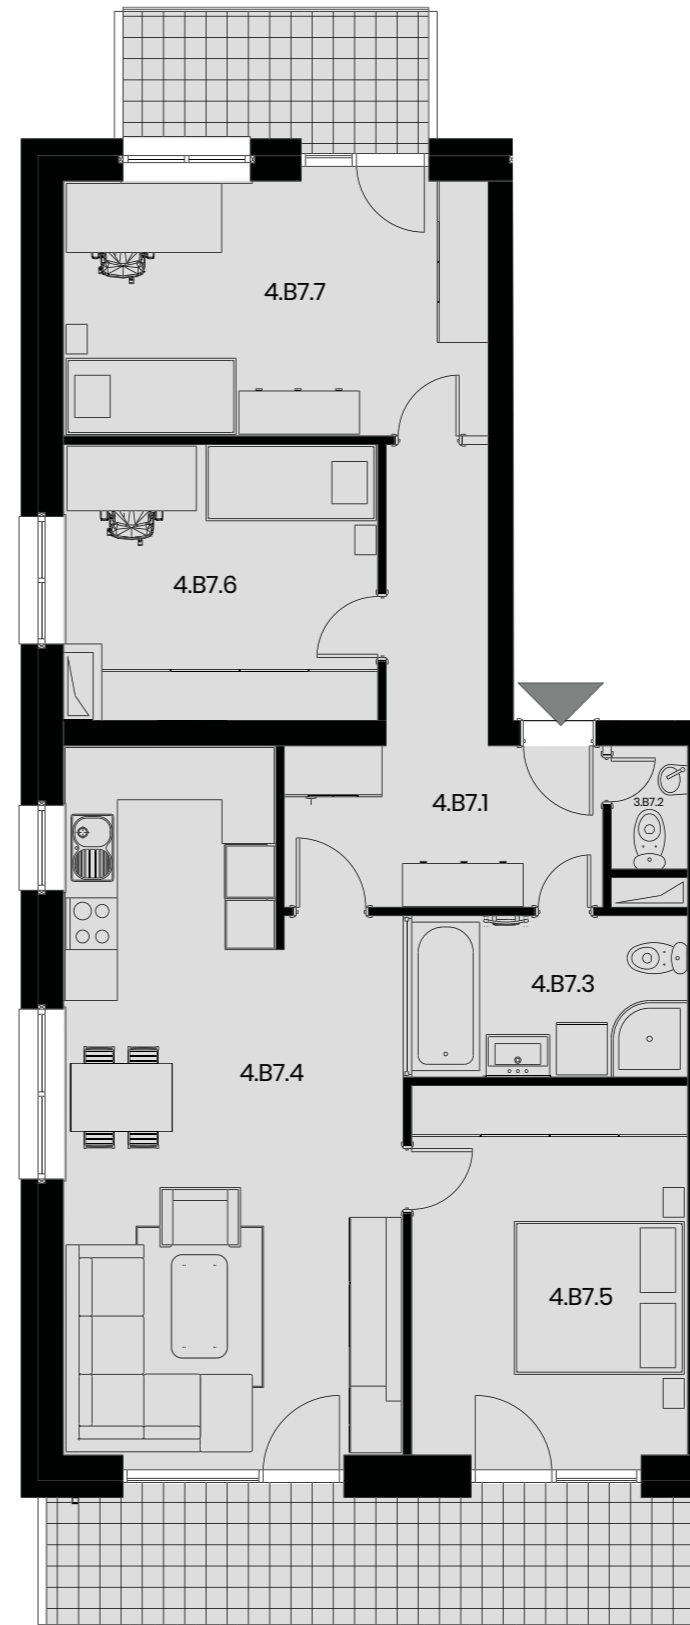

BYTY SOLIVARSKA

BYT **B2.11**

4.B7.1	Predsieň	11.39 m ²
4.B7.2	WC	1.31 m ²
4.B7.3	Kúpeľňa s WC	6.18 m ²
4.B7.4	Obývacia izba s kuchyňou a jed. stolom	30.36 m ²
4.B7.5	Spálňa	14.14 m ²
4.B7.6	Detská izba	11.62 m ²
4.B7.7	Detská izba	16.25 m ²
Úžiková plocha		91.00 m²
	Terasa	12.00 m ²
	Balkón	5.50 m ²
	Pivnica	2.00 m ²
Celková plocha		93.00 m²

+421 948 362 720

info@urbanreal.sk
www.bytysolivarska.sk

BD2

4

IZBOVÝ BYT

3

POSCHODIE

Výmery jednotlivých miestností prezentujú údaje z projektovej dokumentácie.