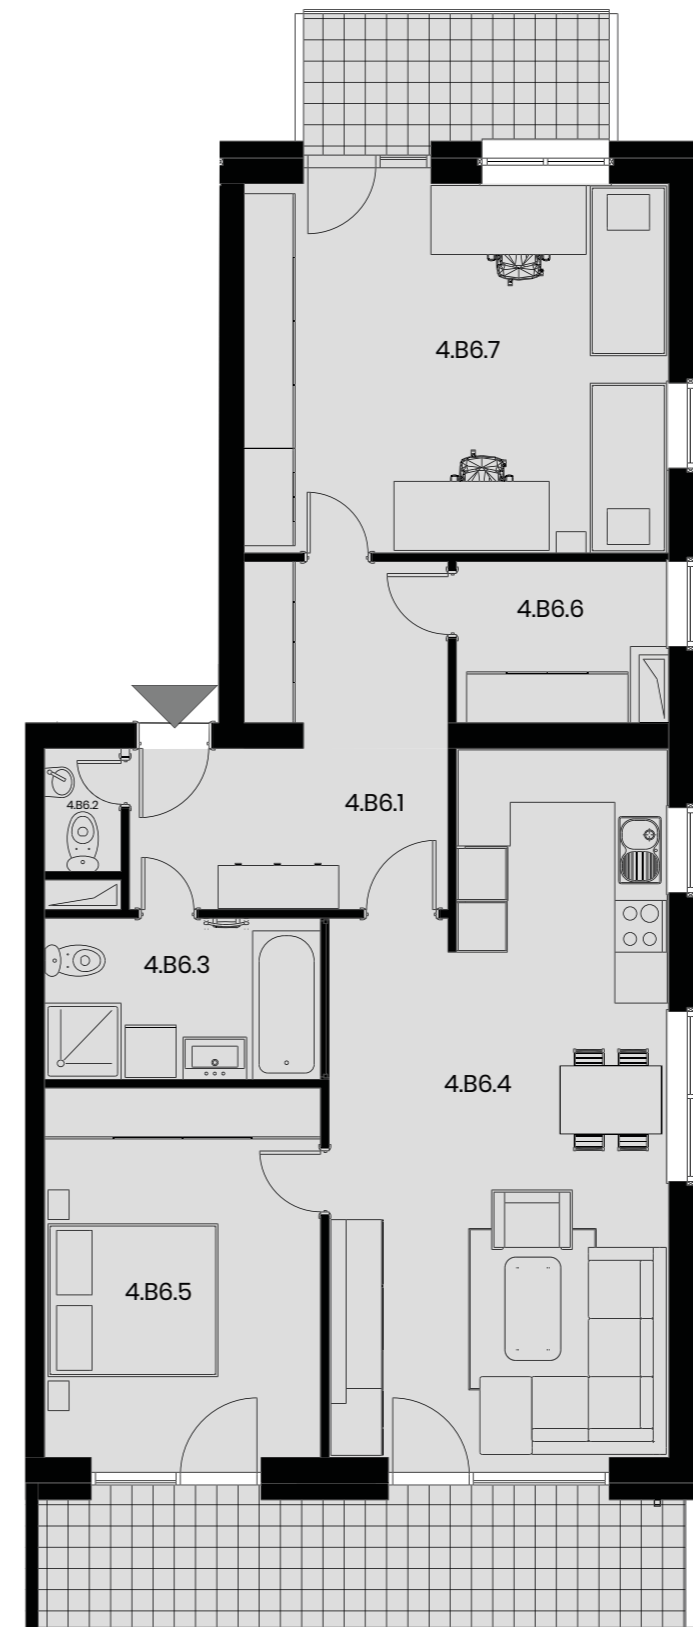

BYTY SOLIVARSKA

BYT B2.10

4.B6.1 Predsieň	12.20 m ²
4.B6.2 WC	1.31 m ²
4.B6.3 Kúpeľňa s WC	6.18 m ²
4.B6.4 Obývacia izba s kuchyňou a jed. stolom	30.36 m ²
4.B6.5 Spálňa	14.14 m ²
4.B6.6 Šatník	4.35 m ²
4.B6.7 Detská izba	21.75 m ²
Úžiková plocha	91.00 m²
Terasa	12.00 m ²
Balkón	5.50 m ²
Pivnica	2.00 m ²
Celková plocha	93.00 m²

+421 948 362 720

info@urbanreal.sk
www.bytysolivarska.sk

BD2

3

IZBOVÝ BYT

3

POSCHODIE

Výmery jednotlivých miestností prezentujú údaje z projektovej dokumentácie.