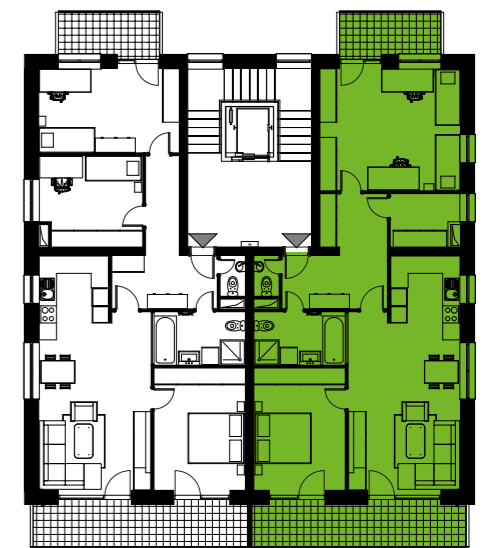

BYTY SOLIVARSKA

BYT B2.10

4.B6.1 Predsieň	12.20 m ²
4.B6.2 WC	1.31 m ²
4.B6.3 Kúpeľňa s WC	6.18 m ²
4.B6.4 Obývacia izba s kuchyňou a jed. stolom	30.36 m ²
4.B6.5 Spálňa	14.14 m ²
4.B6.6 Šatník	4.35 m ²
4.B6.7 Detská izba	21.75 m ²
Úžiková plocha	91.00 m²
Terasa	12.00 m ²
Balkón	5.50 m ²
Pivnica	2.00 m ²
Celková plocha	93.00 m²

+421 948 362 720

info@urbanreal.sk
www.bytysolivarska.sk

BD2

3

IZBOVÝ BYT

3

POSCHODIE

Výmery jednotlivých miestností prezentujú údaje z projektovej dokumentácie.