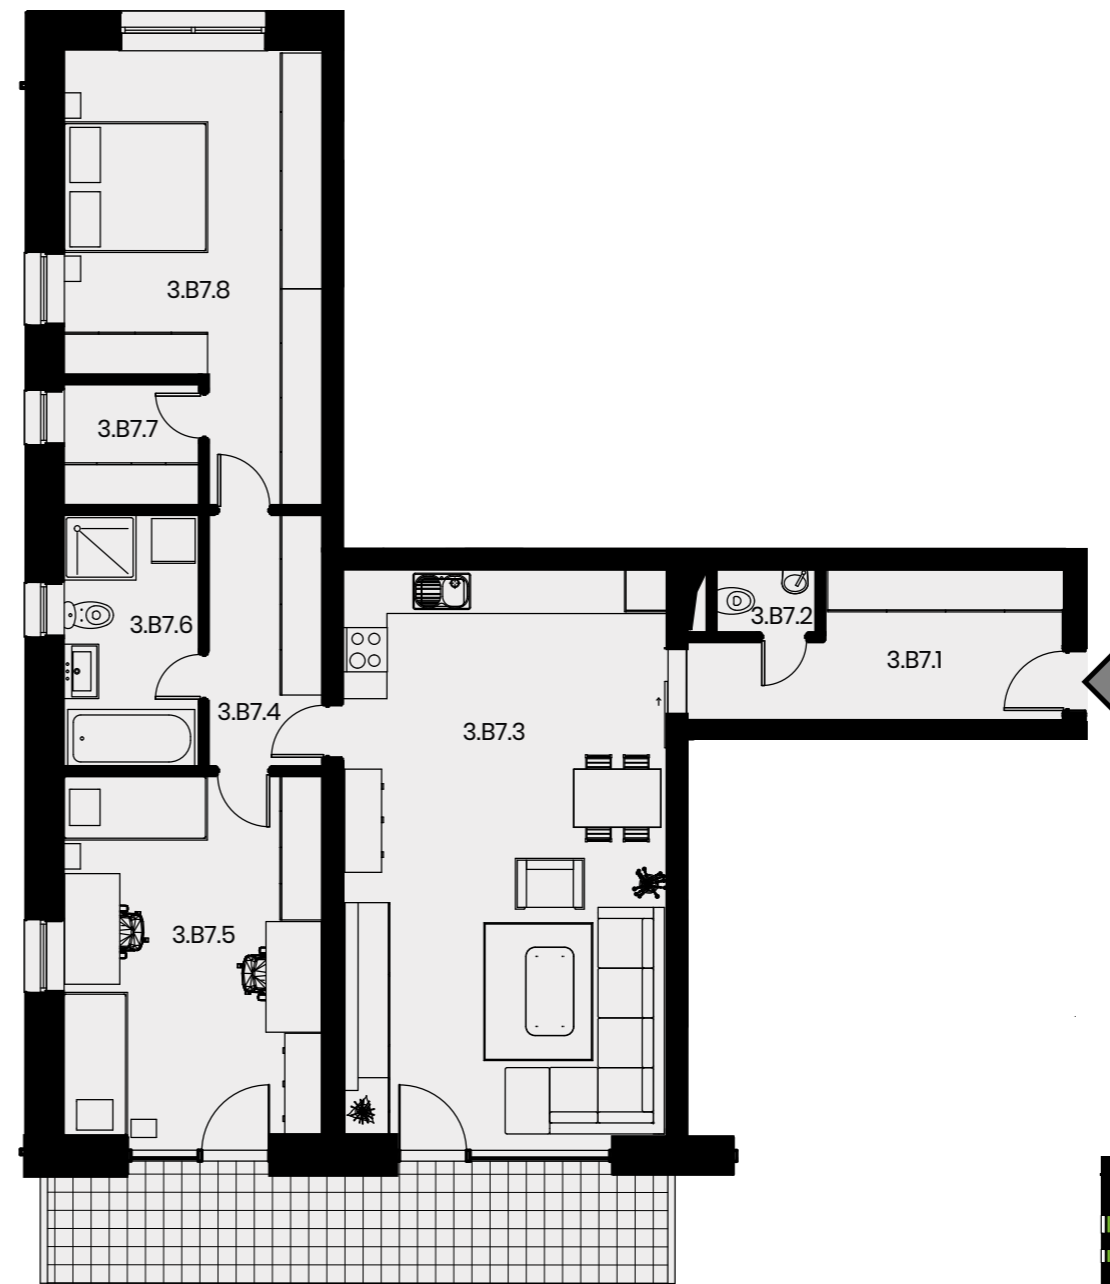

BYTY SOLIVARSKA

BYT B4.12

3.B7.1	Predsieň	9 m ²
3.B7.2	WC	1 m ²
3.B7.3	Obývacia izba s kuchyňou a jed. stolom	35 m ²
3.B7.4	Chodba	6 m ²
3.B7.5	Detská izba	18 m ²
3.B7.6	Kúpeľňa s WC	7 m ²
3.B7.7	Šatník	3 m ²
3.B7.8	Spálňa	19 m ²
	Úžiková plocha	97 m²
	Balkón	13 m ²
	Pivnica	1 m ²
	Celková plocha	98 m²

+421 948 362 720

info@urbanreal.sk
www.bytyolivarska.sk

BD4

3

IZBOVÝ BYT

2

POSCHODIE

Výmery jednotlivých miestností prezentujú údaje z projektovej dokumentácie.