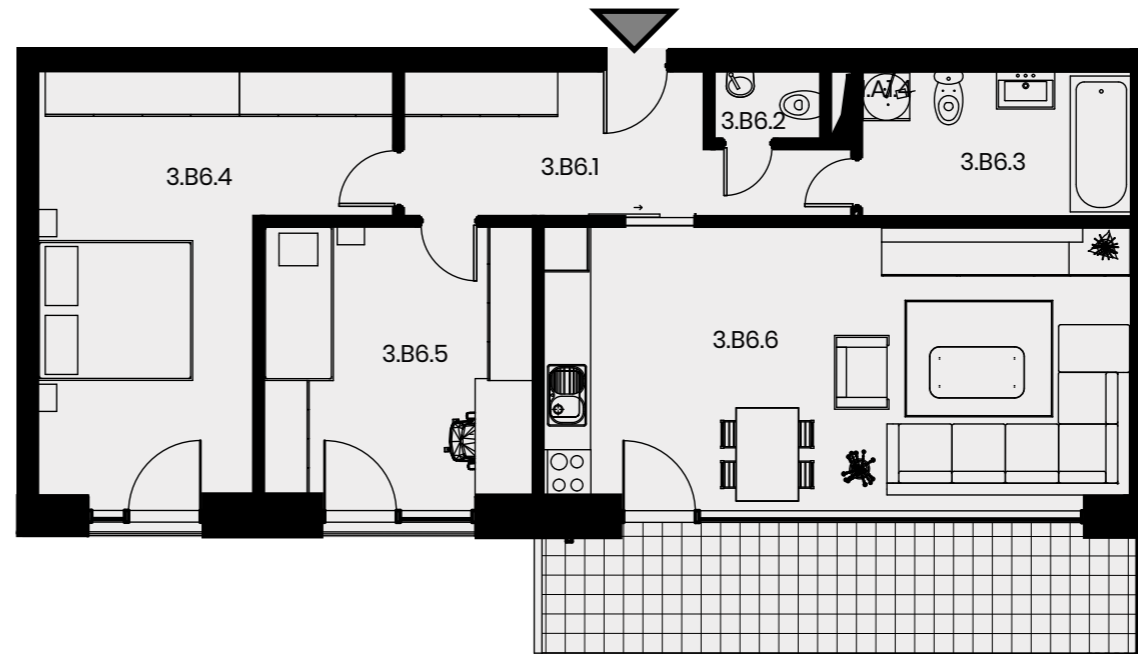

BYTY SOLIVARSKA

BD4

3

IZBOVÝ BYT

2

POSCHODIE

## BYT B4.11

<b>3.B6.1</b>	Predsieň	9 m <sup>2</sup>
<b>3.B6.2</b>	WC	1 m <sup>2</sup>
<b>3.B6.3</b>	Kúpeľňa s WC	7 m <sup>2</sup>
<b>3.B6.4</b>	Spálňa	19 m <sup>2</sup>
<b>3.B6.5</b>	Detská izba	12 m <sup>2</sup>
<b>3.B6.6</b>	Obývacia izba s kuchyňou a jed. stolom	26 m <sup>2</sup>
<b>Úžiková plocha</b>		<b>74 m<sup>2</sup></b>
	Loggia	12 m <sup>2</sup>
	Pivnica	1 m <sup>2</sup>
<b>Celková plocha</b>		<b>75 m<sup>2</sup></b>