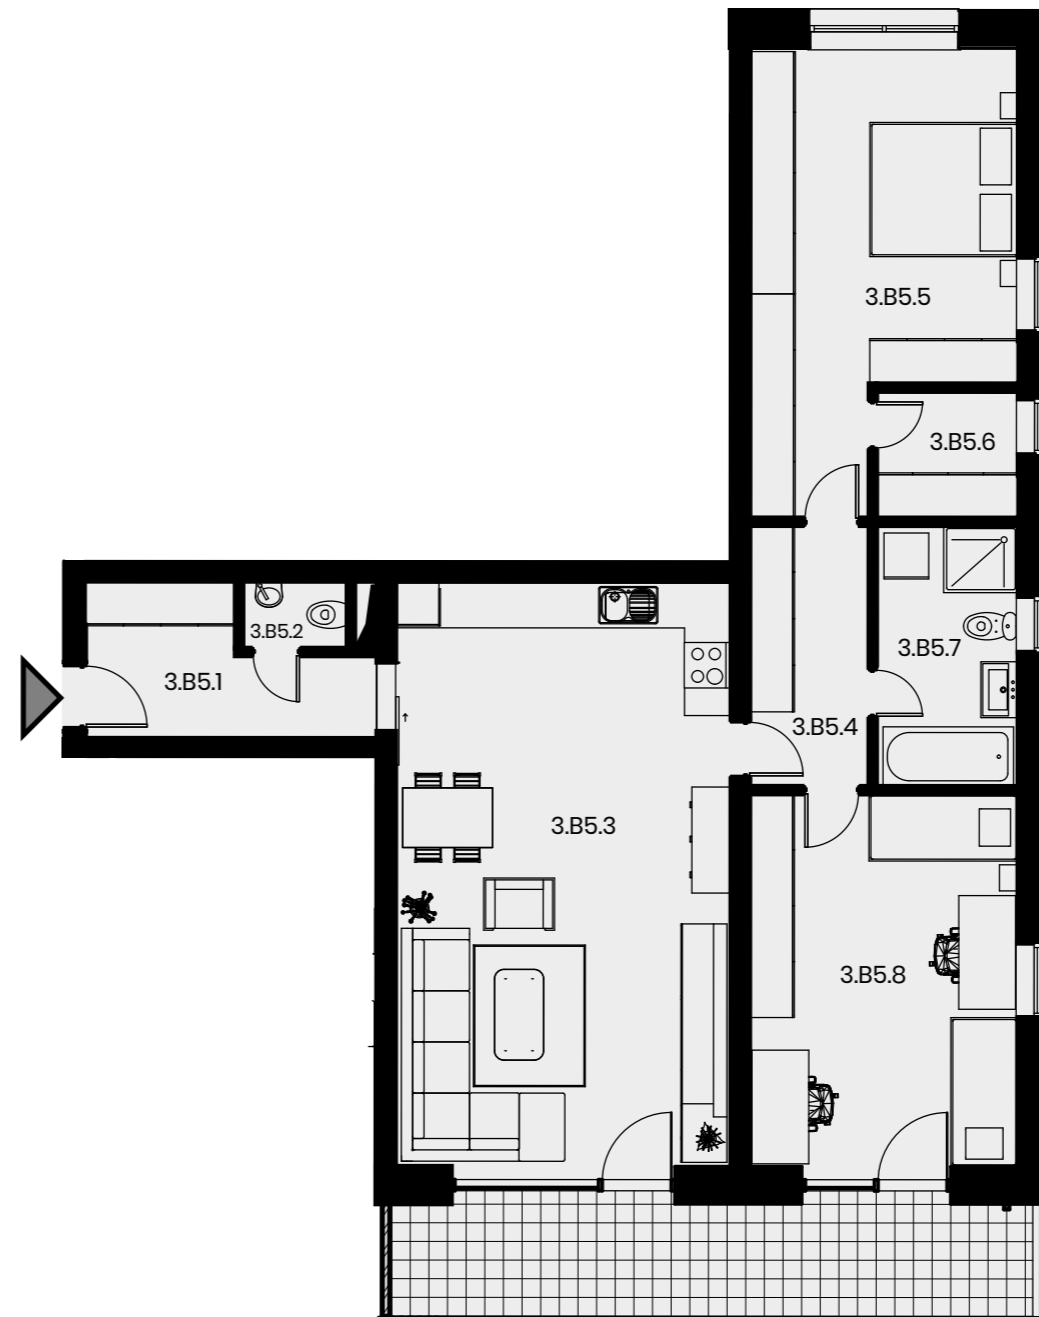

# BYT B4.10

<b>3.B5.1</b>	Predsieň	6 m <sup>2</sup>
<b>3.B5.2</b>	WC	1 m <sup>2</sup>
<b>3.B5.3</b>	Obývacia izba s kuchyňou a jed. stolom	34 m <sup>2</sup>
<b>3.B5.4</b>	Chodba	6 m <sup>2</sup>
<b>3.B5.5</b>	Spálňa	19 m <sup>2</sup>
<b>3.B5.6</b>	Šatník	3 m <sup>2</sup>
<b>3.B5.7</b>	Kúpeľňa s WC	7 m <sup>2</sup>
<b>3.B5.8</b>	Detská izba	18 m <sup>2</sup>
<b>Úžiková plocha</b>		<b>94 m<sup>2</sup></b>
Loggia		13 m <sup>2</sup>
Pivnica		1 m <sup>2</sup>
<b>Celková plocha</b>		<b>95 m<sup>2</sup></b>

**+421 948 362 720**

info@urbanreal.sk  
www.byty solivarska.sk

BD4

**3**

IZBOVÝ BYT

**2**

POSCHODIE

Výmery jednotlivých miestností prezentujú údaje z projektovej dokumentácie.