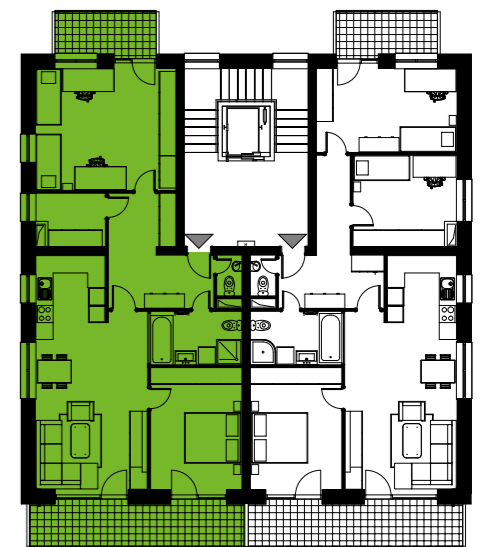

BYTY SOLIVARSKA

BYT B1.9

3.B5.1	Predsieň	12.20 m ²
3.B5.2	WC	1.31 m ²
3.B5.3	Kúpeľňa s WC	6.18 m ²
3.B5.4	Detská izba	21.75 m ²
3.B5.5	Šatník	4.35 m ²
3.B5.6	Obývacia izba s kuchyňou a jed. stolom	30.36 m ²
3.B5.7	Spálňa	14.14 m ²
Úžiková plocha		91.00 m²
Pivnica		2.00 m ²
Celková plocha		93.00 m²

+421 948 362 720

info@urbanreal.sk
www.bytysolivarska.sk

BD1

3

IZBOVÝ BYT

2

POSCHODIE

Výmery jednotlivých miestností prezentujú údaje z projektovej dokumentácie.