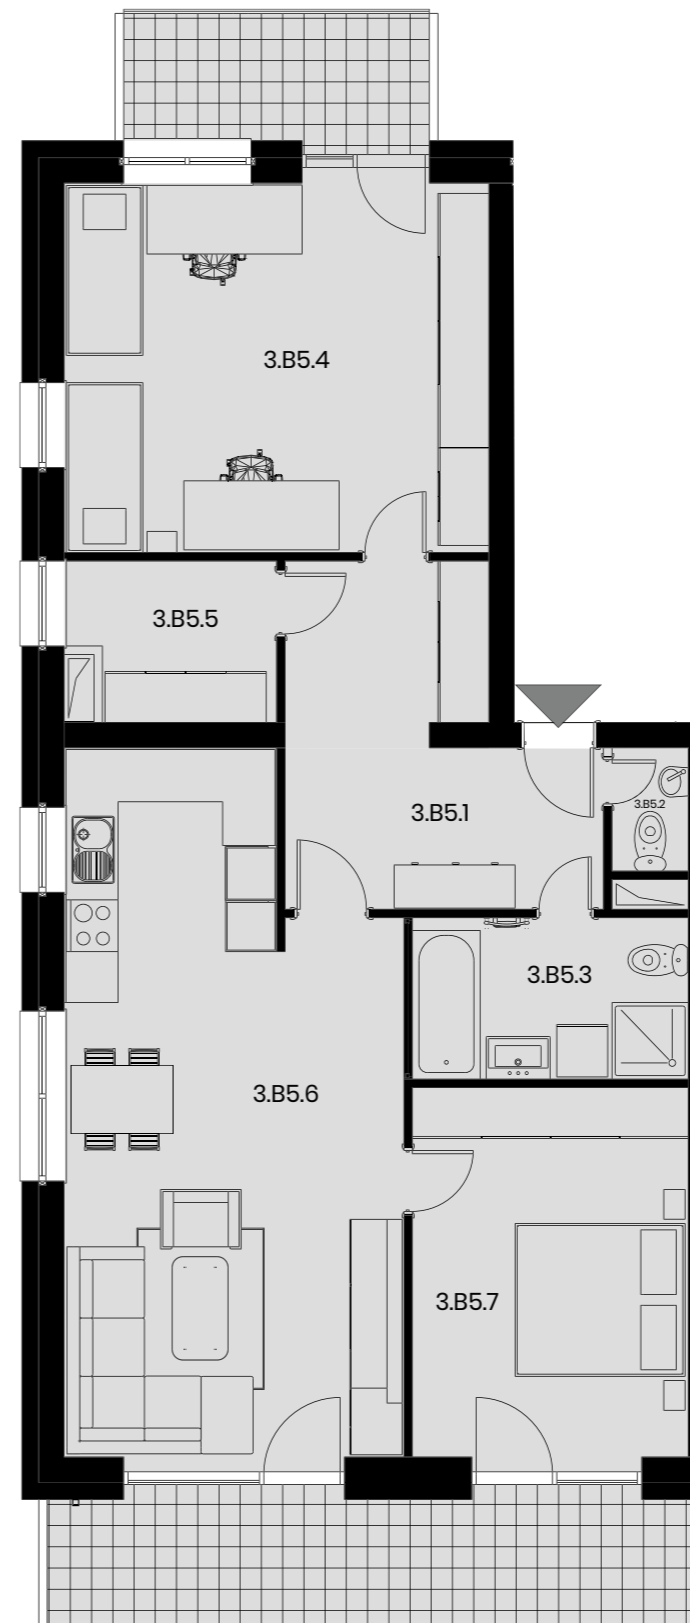

BYTY SOLIVARSKA

BYT B1.9

3.B5.1	Predsieň	12.20 m ²
3.B5.2	WC	1.31 m ²
3.B5.3	Kúpeľňa s WC	6.18 m ²
3.B5.4	Detská izba	21.75 m ²
3.B5.5	Šatník	4.35 m ²
3.B5.6	Obývacia izba s kuchyňou a jed. stolom	30.36 m ²
3.B5.7	Spálňa	14.14 m ²
Úžiková plocha		91.00 m²
Pivnica		2.00 m ²
Celková plocha		93.00 m²

+421 948 362 720

info@urbanreal.sk
www.bytysolivarska.sk

BD1

3

IZBOVÝ BYT

2

POSCHODIE

Výmery jednotlivých miestností prezentujú údaje z projektovej dokumentácie.