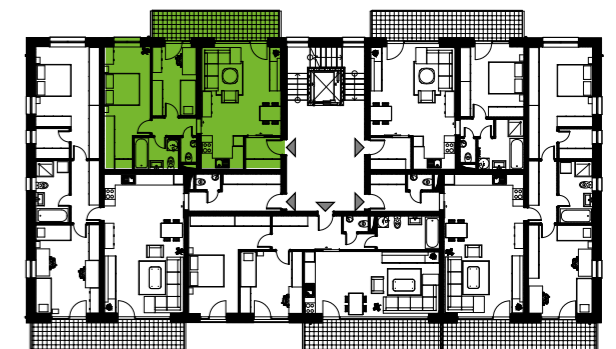

BYTY SOLIVARSKA

BD4

BYT B4.8

2.A5.1	Predsieň	4 m ²
2.A5.2	Obývacia izba s kuchyňou a jed. stolom	27 m ²
2.A5.3	Chodba	3 m ²
2.A5.4	WC	1 m ²
2.A5.5	Kúpeľňa s WC	4 m ²
2.A5.6	Spálňa	16 m ²
2.A5.7	Detská izba	10 m ²
	Úžiková plocha	64 m²
	Loggia	13 m ²
	Pivnica	1 m ²
	Celková plocha	65 m²

+421 948 362 720

info@urbanreal.sk
www.bytyolivarska.sk

3

IZBOVÝ BYT

1

POSCHODIE

Výmery jednotlivých miestností prezentujú údaje z projektovej dokumentácie.