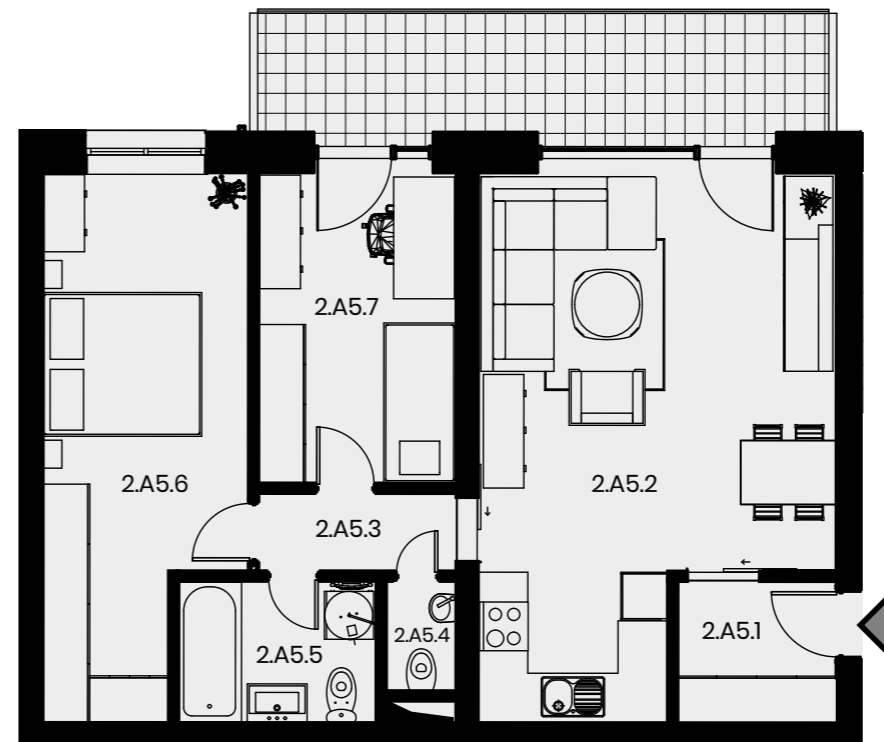

BYTY SOLIVARSKA

BD4

BYT B4.8

2.A5.1	Predsieň	4 m ²
2.A5.2	Obývacia izba s kuchyňou a jed. stolom	27 m ²
2.A5.3	Chodba	3 m ²
2.A5.4	WC	1 m ²
2.A5.5	Kúpeľňa s WC	4 m ²
2.A5.6	Spálňa	16 m ²
2.A5.7	Detská izba	10 m ²
	Úžiková plocha	64 m²
	Loggia	13 m ²
	Pivnica	1 m ²
	Celková plocha	65 m²

+421 948 362 720

info@urbanreal.sk
www.bytyolivarska.sk

3

IZBOVÝ BYT

1

POSCHODIE

Výmery jednotlivých miestností prezentujú údaje z projektovej dokumentácie.