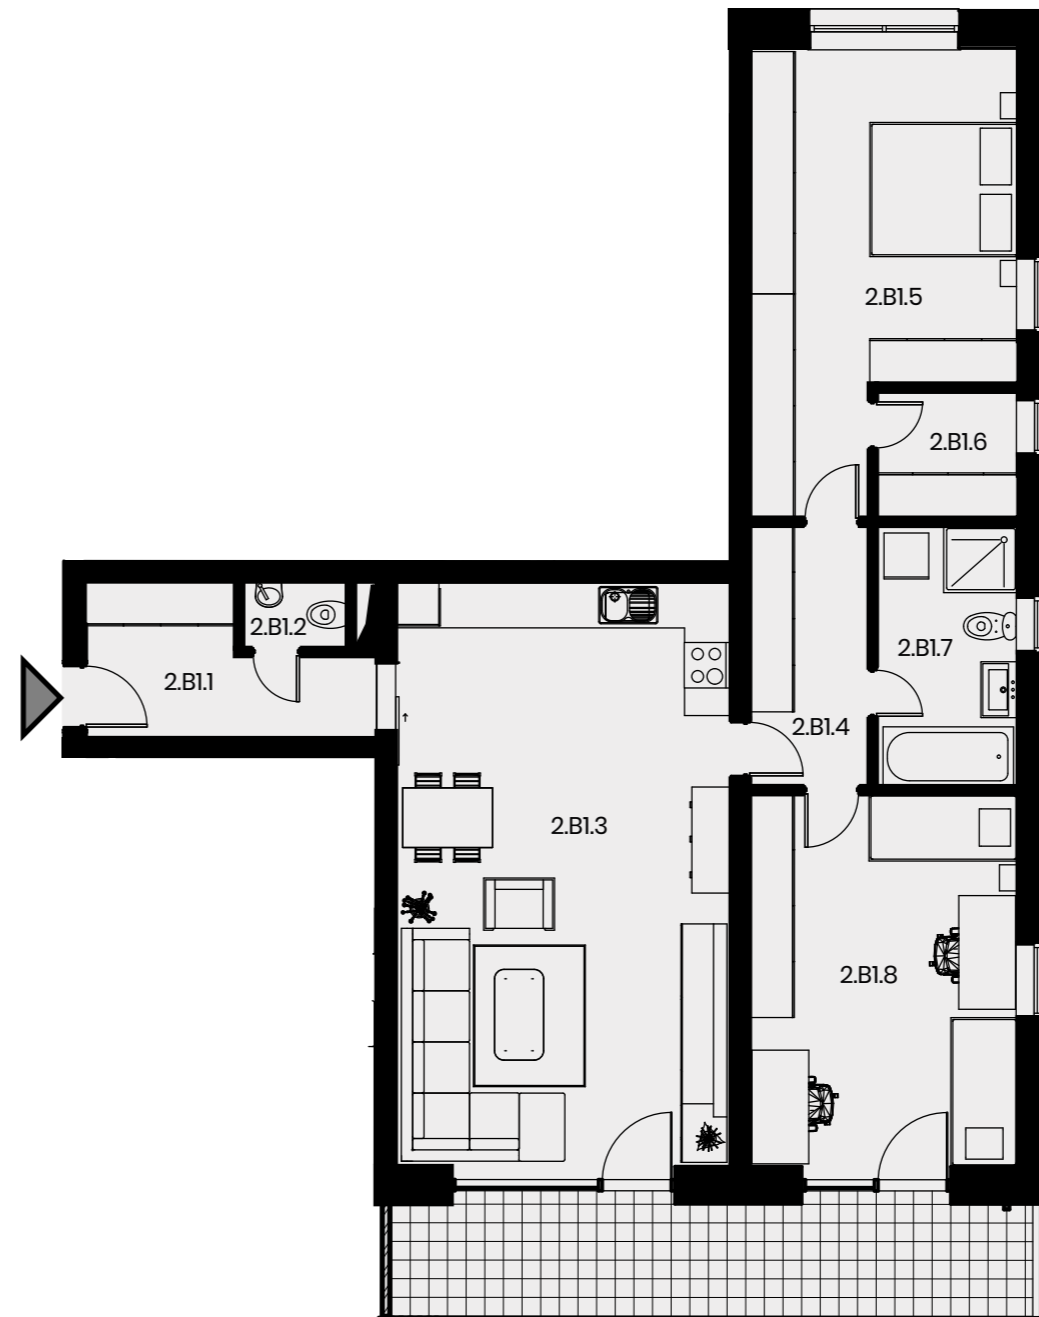

BYTY SOLIVARSKA

BYT B4.5

2.B1.1	Predsieň	6 m ²
2.B1.2	WC	1 m ²
2.B1.3	Obývacia izba s kuchyňou a jed. stolom	34 m ²
2.B1.4	Chodba	6 m ²
2.B1.5	Spálňa	19 m ²
2.B1.6	Šatník	3 m ²
2.B1.5	Kúpeľňa s WC	7 m ²
2.B1.6	Detská izba	18 m ²
	Úžiková plocha	94 m²
	Loggia	12 m ²
	Pivnica	1 m ²
	Celková plocha	95 m²

+421 948 362 720

info@urbanreal.sk
www.bytyisolivarska.sk

BD4

3

IZBOVÝ BYT

1

POSCHODIE

Výmery jednotlivých miestností prezentujú údaje z projektovej dokumentácie.