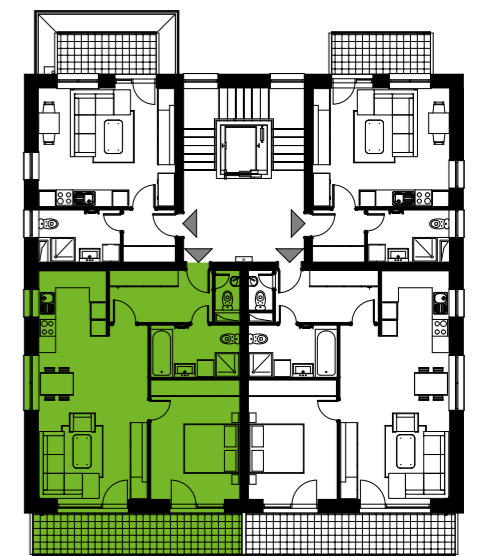

BYTY SOLIVARSKA

BYT B3.6

2.B2.1	Predsieň	7.13 m ²
2.B2.2	WC	1.31 m ²
2.B2.3	Kúpeľňa s WC	6.18 m ²
2.B2.4	Obývacia izba s kuchyňou a jed. stolom	30.36 m ²
2.B3.5	Spálňa	14.14 m ²

Úžiková plocha 60.00 m²

Terasa 12.00 m²

Pivnica 2.00 m²

Celková plocha 62.00 m²

+421 948 362 720

info@urbanreal.sk
www.byty solivarska.sk

BD3

2

IZBOVÝ BYT

1

POSCHODIE

Výmery jednotlivých miestností prezentujú údaje z projektovej dokumentácie.