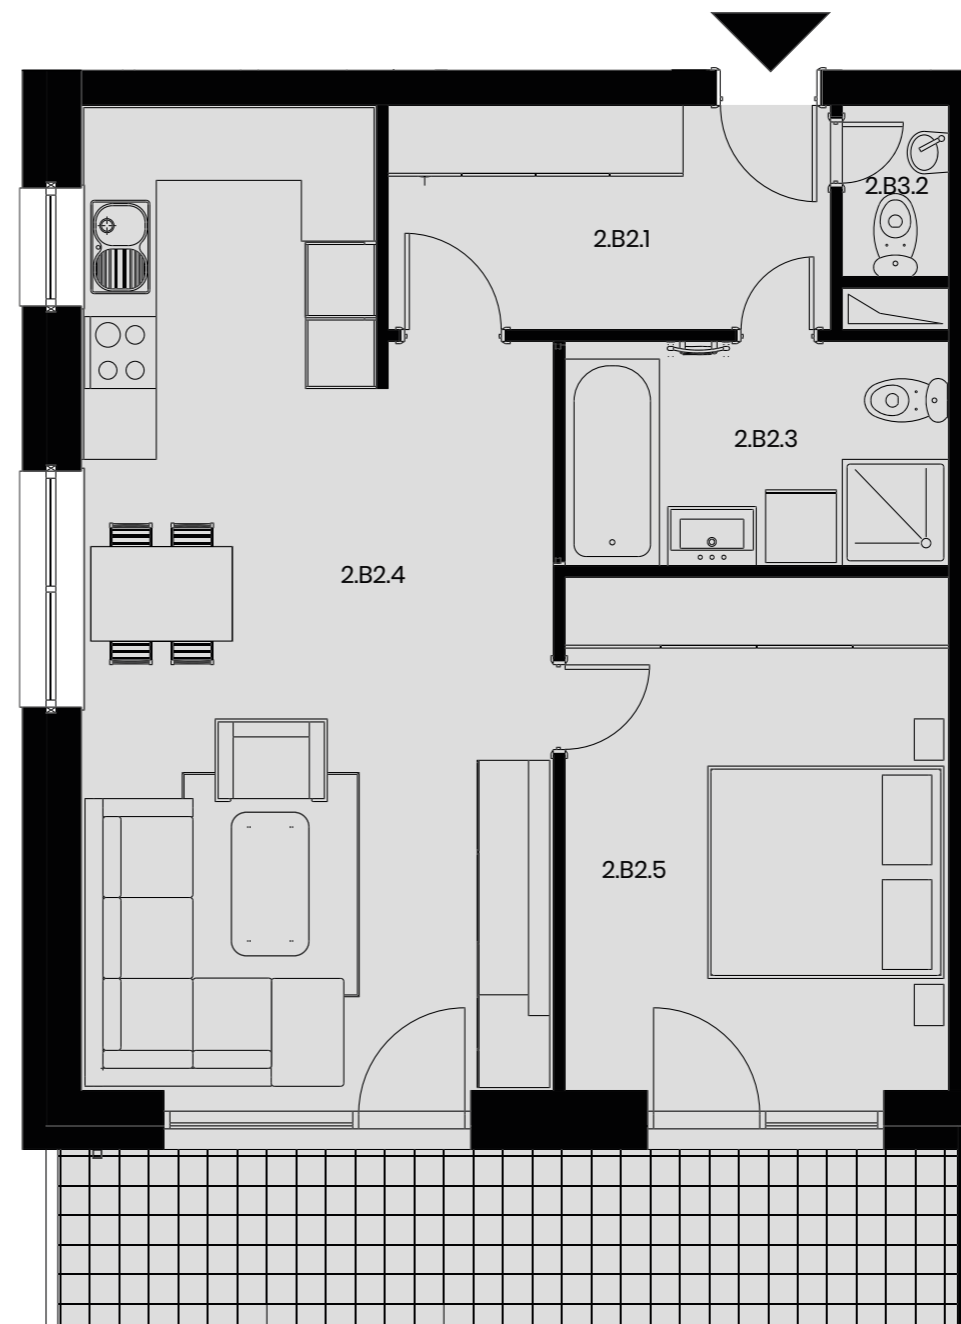

BYTY SOLIVARSKA

BYT B3.6

2.B2.1	Predsieň	7.13 m ²
2.B2.2	WC	1.31 m ²
2.B2.3	Kúpeľňa s WC	6.18 m ²
2.B2.4	Obývacia izba s kuchyňou a jed. stolom	30.36 m ²
2.B3.5	Spálňa	14.14 m ²

Úžiková plocha 60.00 m²

Terasa 12.00 m²

Pivnica 2.00 m²

Celková plocha 62.00 m²

+421 948 362 720

info@urbanreal.sk
www.byty solivarska.sk

BD3

2

IZBOVÝ BYT

1

POSCHODIE

Výmery jednotlivých miestností prezentujú údaje z projektovej dokumentácie.