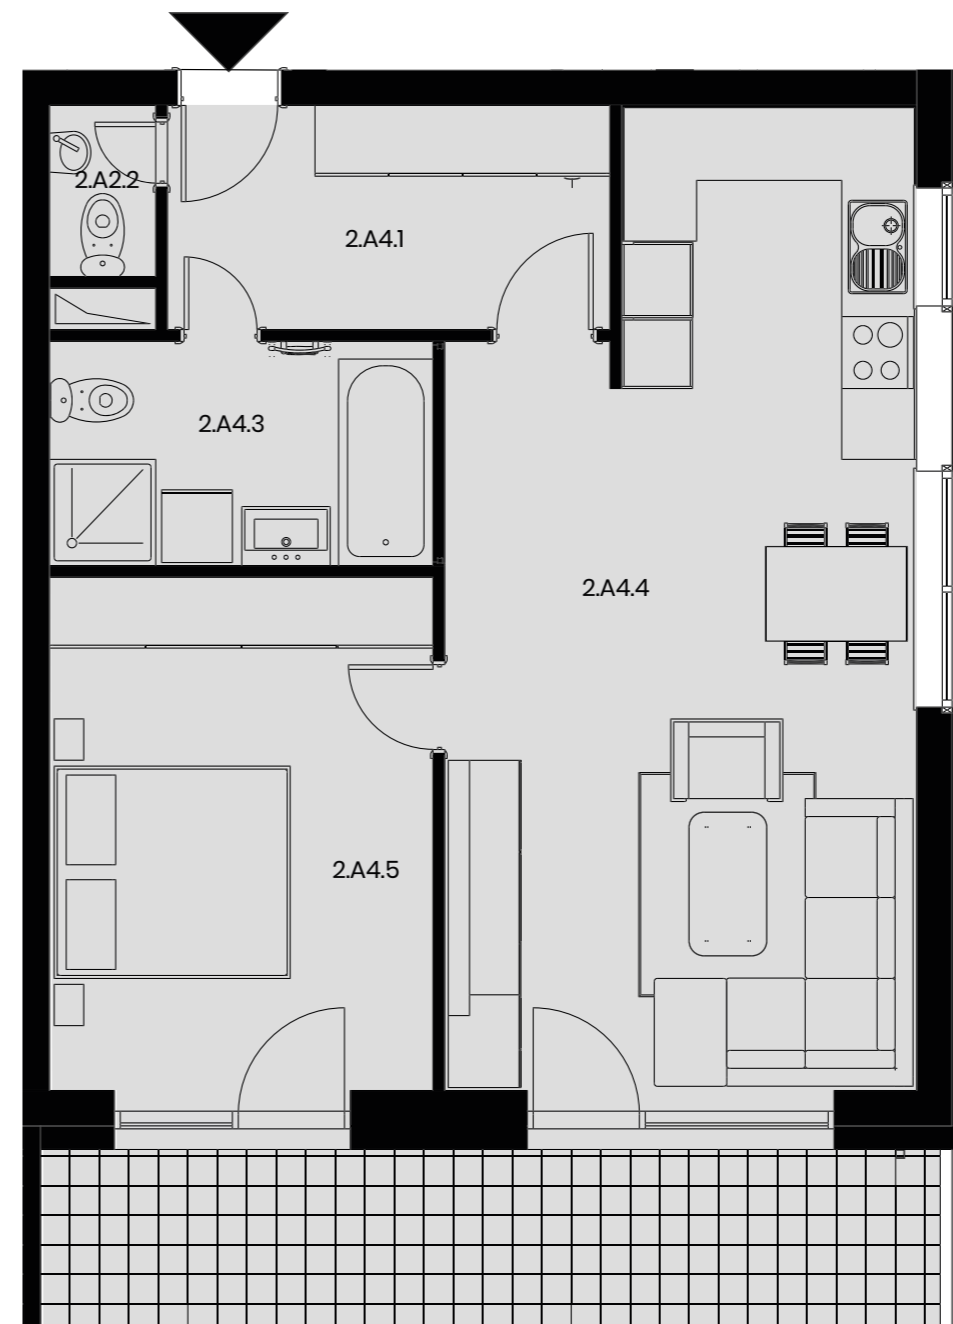

BYTY SOLIVARSKA

BYT B3.5

2.A4.1 Predsieň	7.13 m ²
2.A4.2 WC	1.31 m ²
2.A4.3 Kúpeľňa s WC	6.18 m ²
2.A4.4 Obývacia izba s kuchyňou a jed. stolom	30.36 m ²
2.A4.5 Spálňa	14.14 m ²

Úžiková plocha	60.00 m²
Terasa	12.00 m ²
Pivnica	2.00 m ²
Celková plocha	62.00 m²

+421 948 362 720

info@urbanreal.sk
www.bytyolivarska.sk

BD3

2

IZBOVÝ BYT

1

POSCHODIE

Výmery jednotlivých miestností prezentujú údaje z projektovej dokumentácie.