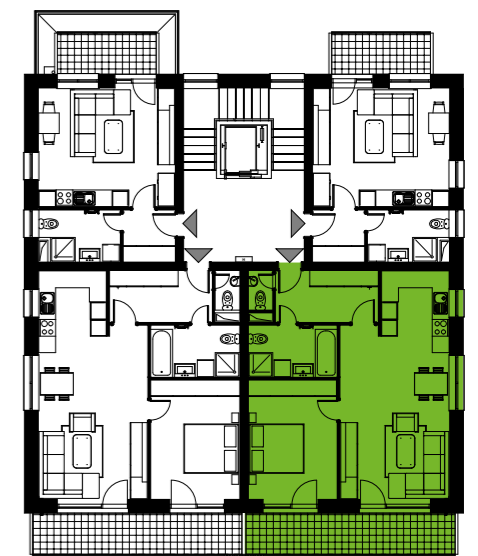

BYTY SOLIVARSKA

BYT B3.5

2.A4.1 Predsieň	7.13 m ²
2.A4.2 WC	1.31 m ²
2.A4.3 Kúpeľňa s WC	6.18 m ²
2.A4.4 Obývacia izba s kuchyňou a jed. stolom	30.36 m ²
2.A4.5 Spálňa	14.14 m ²

Úžiková plocha	60.00 m²
Terasa	12.00 m ²
Pivnica	2.00 m ²
Celková plocha	62.00 m²

+421 948 362 720

info@urbanreal.sk
www.bytyolivarska.sk

BD3

2

IZBOVÝ BYT

1

POSCHODIE

Výmery jednotlivých miestností prezentujú údaje z projektovej dokumentácie.